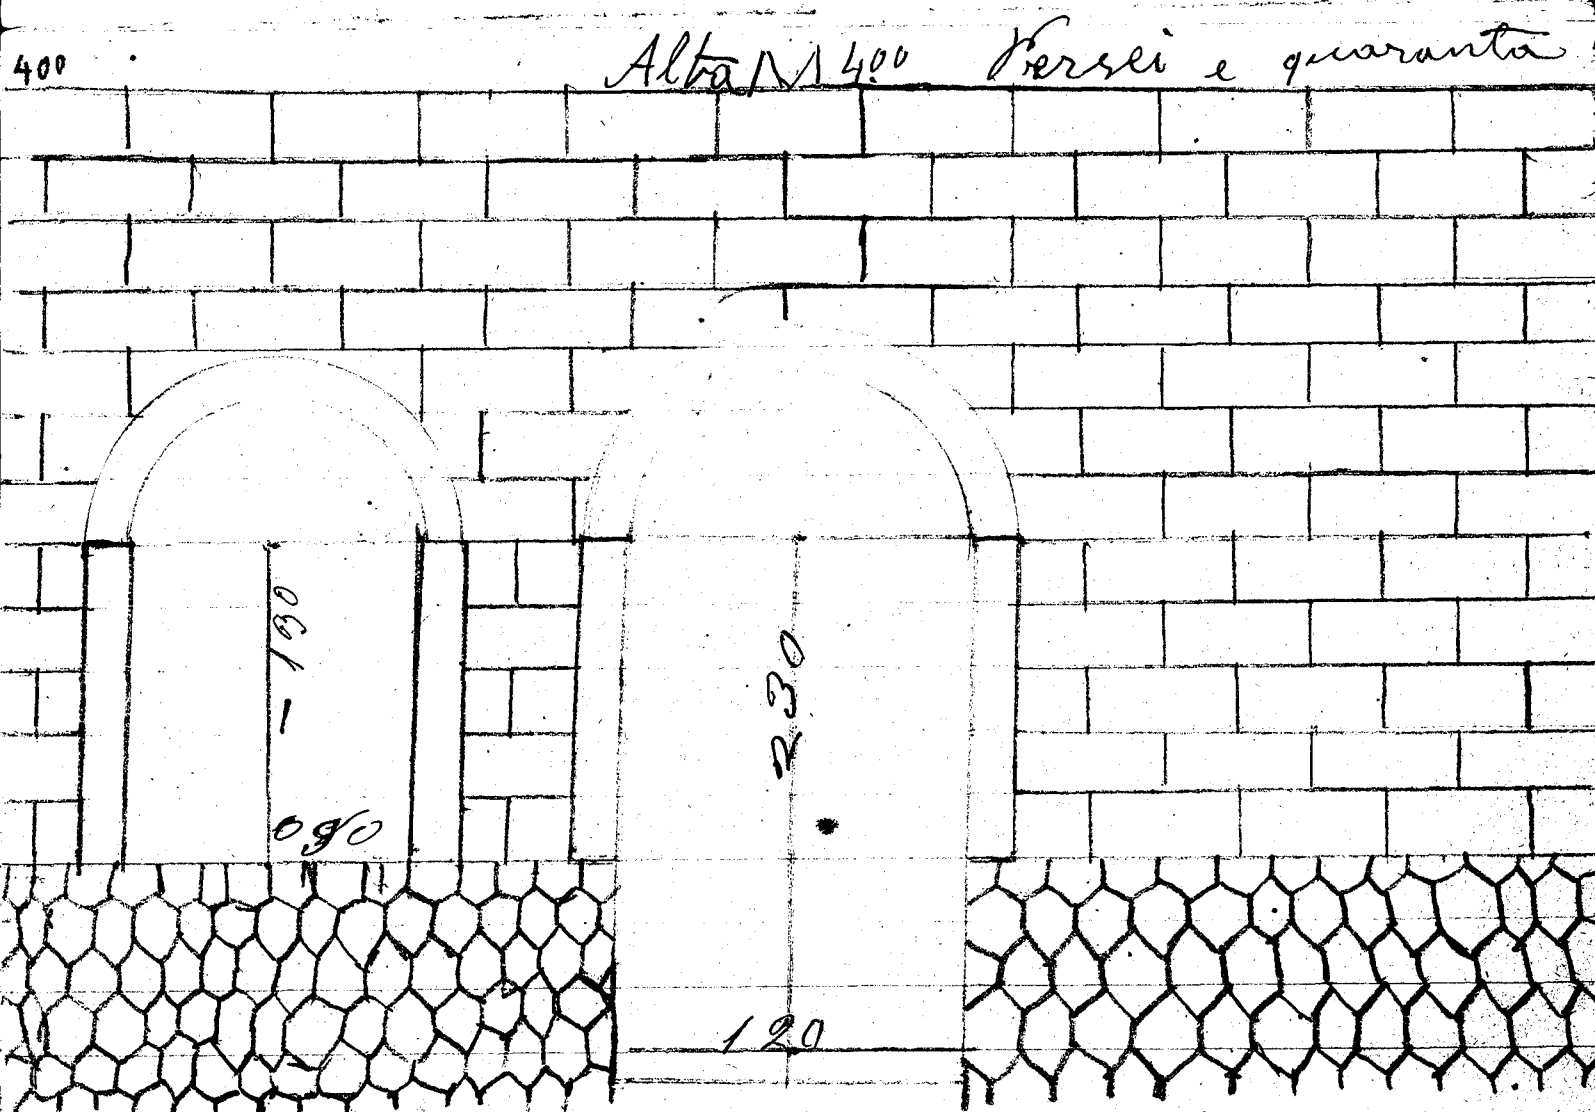

Gibera, 30. Novembre 1927

Tiroto scritto Amodeo Giuseppe, di via Alghese
50, Gabario. Piano con terrazzo Viale stazione
m. di Altopiano M 400, e lunghezza M 640.
Difacciata, con rientranza di metri 725
con una porta e finestra, confinante
migliorino Giuseppe &

Il suo di naturino
Amodeo Giuseppe

Casa. di Amodeo Giuseppe Via stazione come
finante Migliorino

Metro 600*

Muro latera Sibero

Altezza m. 400

Lunghezza M. 7.25 pari e
Pari Di ~~statura~~ Muro

M. 5.90

Dietro

Alte
200

Prologo che è il terreno da
esarsi.

Terreno del piano Stratole Metri
due