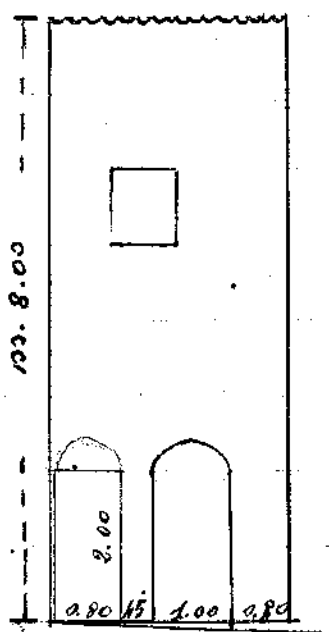

7/9/40

1

37/40

Leone Squar

Commisario Comune

Ribera

Il sottoscritto Reuda Calogero fu recuordo
 attuale nella Via Genhuoli N° 18. rivolge
 istanza a V. S. perche' voliate autorizzarlo
 potere aprire il portoncino nel vano ester-
 no della scala di salita di detta sua
 casa. Ritenuto che detta casa al primo
 piano in atto e' affittata si prega
 disporre la richiesta autorizzazione.

Il portoncino fara' collocato conforme
 al disegno.

Ribera, li 6-9-1940 - XVIII

Reuda Calogero, fu recuordo.

Scala 1:100 ~

L. Ferraro
 Comm. Michele Ferraro