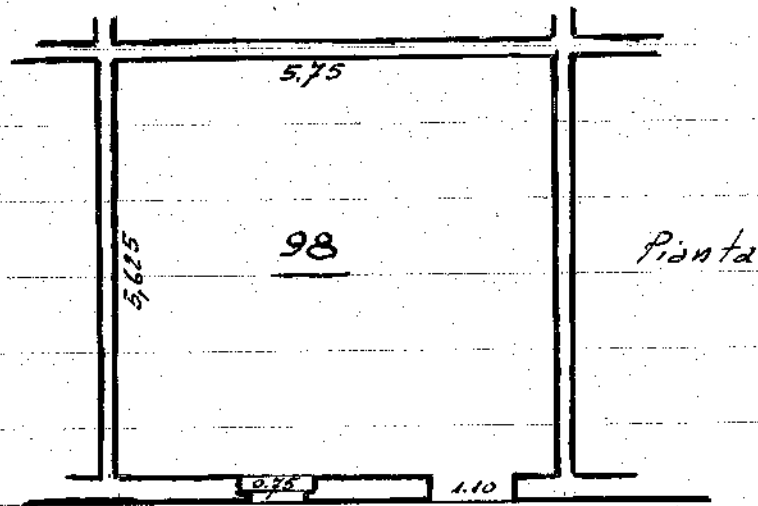

Via Muzio Scevola 6

Disegni alla scala 1:100

Via Nuova

Ribera, 18 febbraio 1965

Georgio Antonio D'Amico