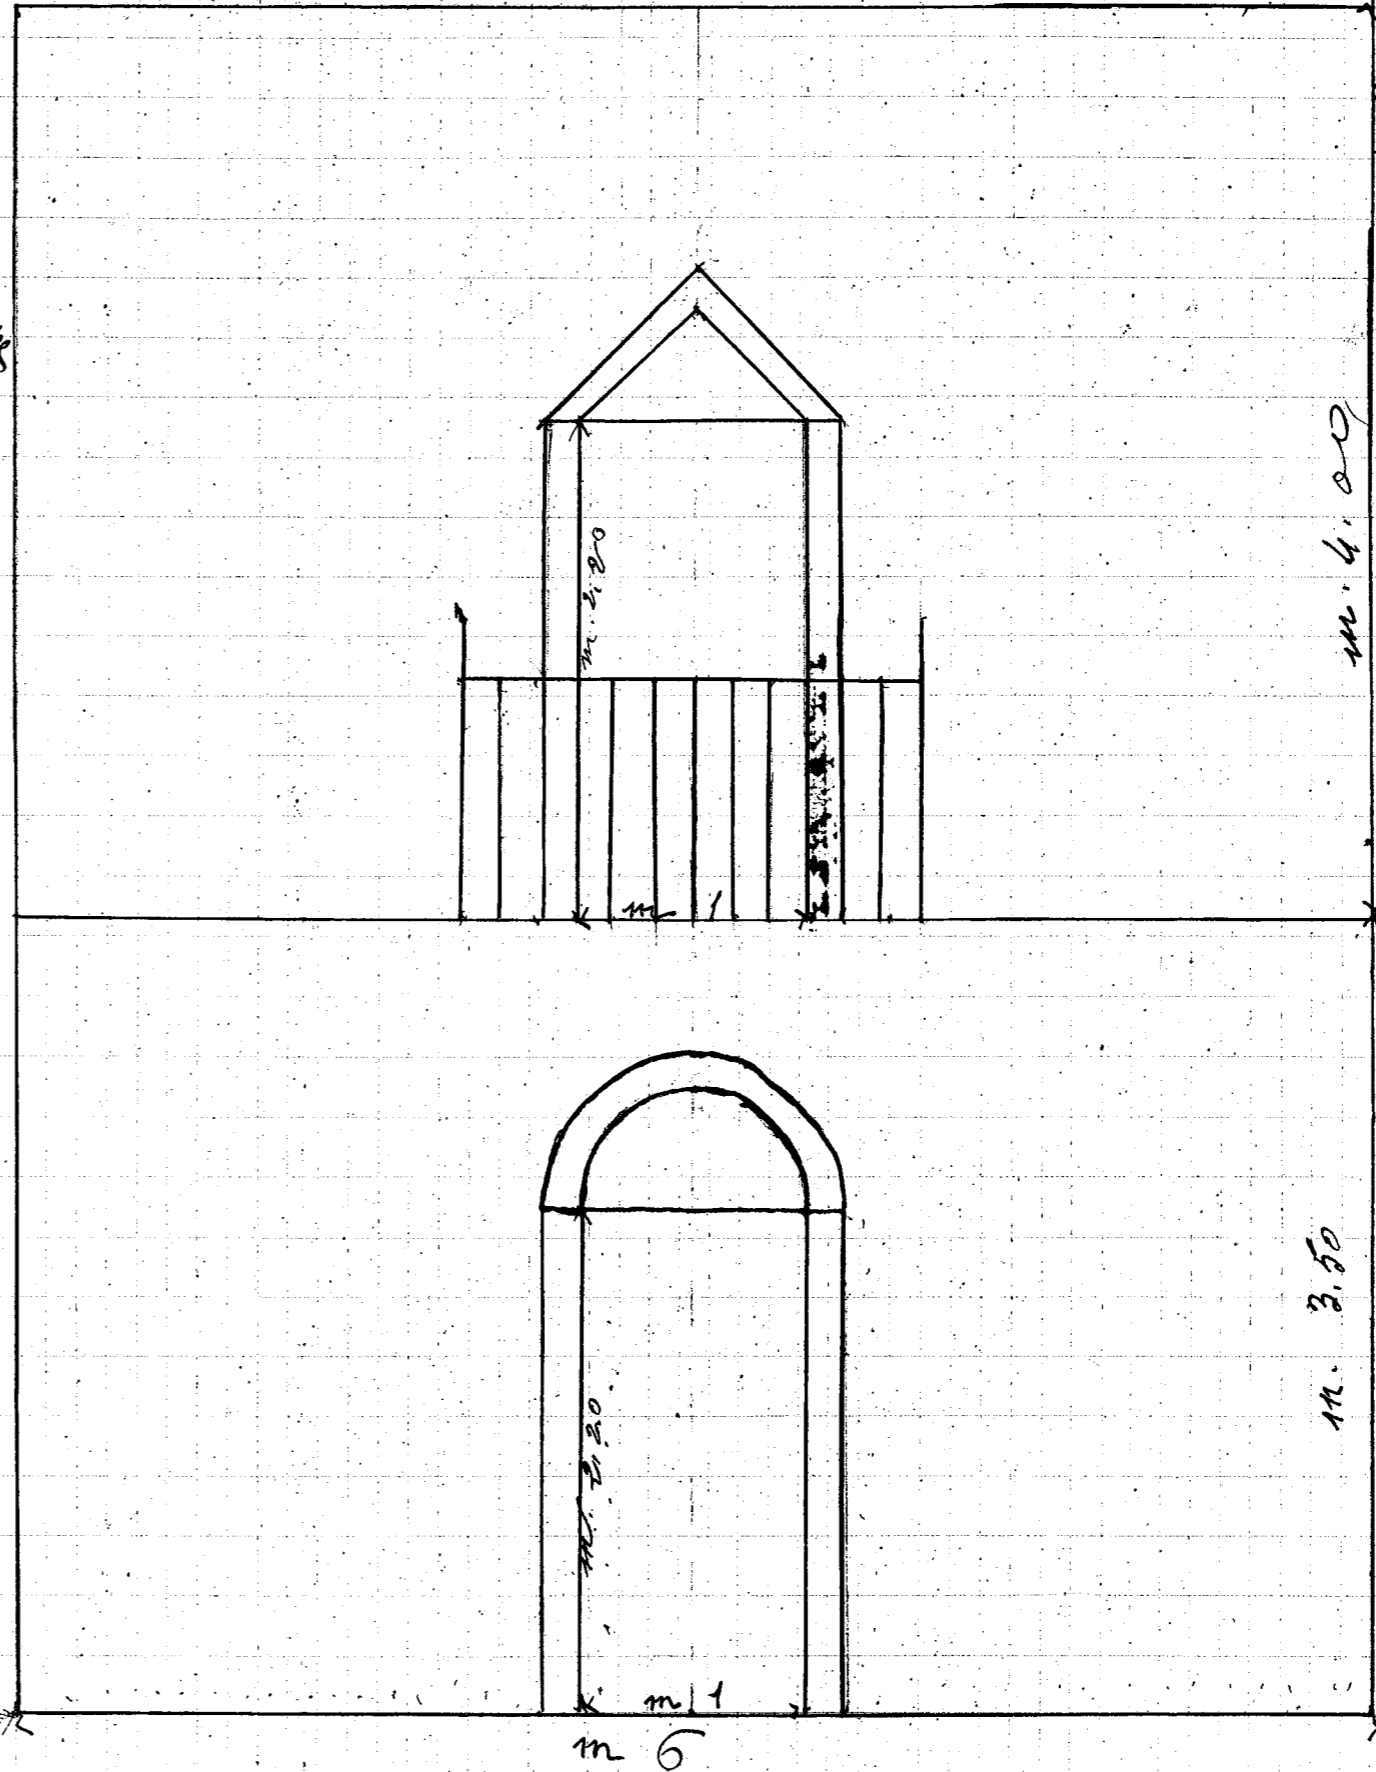

Sezione Prospetto

Sezione pianta  
confina con boforte Alfonso fu Francesco con Spinelli Leonora fu Giuseppe  
m. 6.00

Il sottoscritto Russo Silvestre  
Pregato commissione di ordine  
accettare la domanda per la costruzione di  
una casa. La fine della base  
bottega sotto confinata in  
via Gerone con Spinelli  
Leonora fu Giuseppe,  
e in via Campione  
con boforte Alfonso fu  
Francesco.

Altezza della base.  
La base, che è il lato che confina  
con Spinelli Leonora fu Giuseppe  
è m. 6.00. L'altro lato che  
confina con boforte Alfonso  
fu Francesco è m. 2.80.  
Dalla base al primo piano  
m. 3.50. Dal primo piano  
in su m. 4.00

Russo Silvestre

m. 4.00

m. 3.50

m. 6