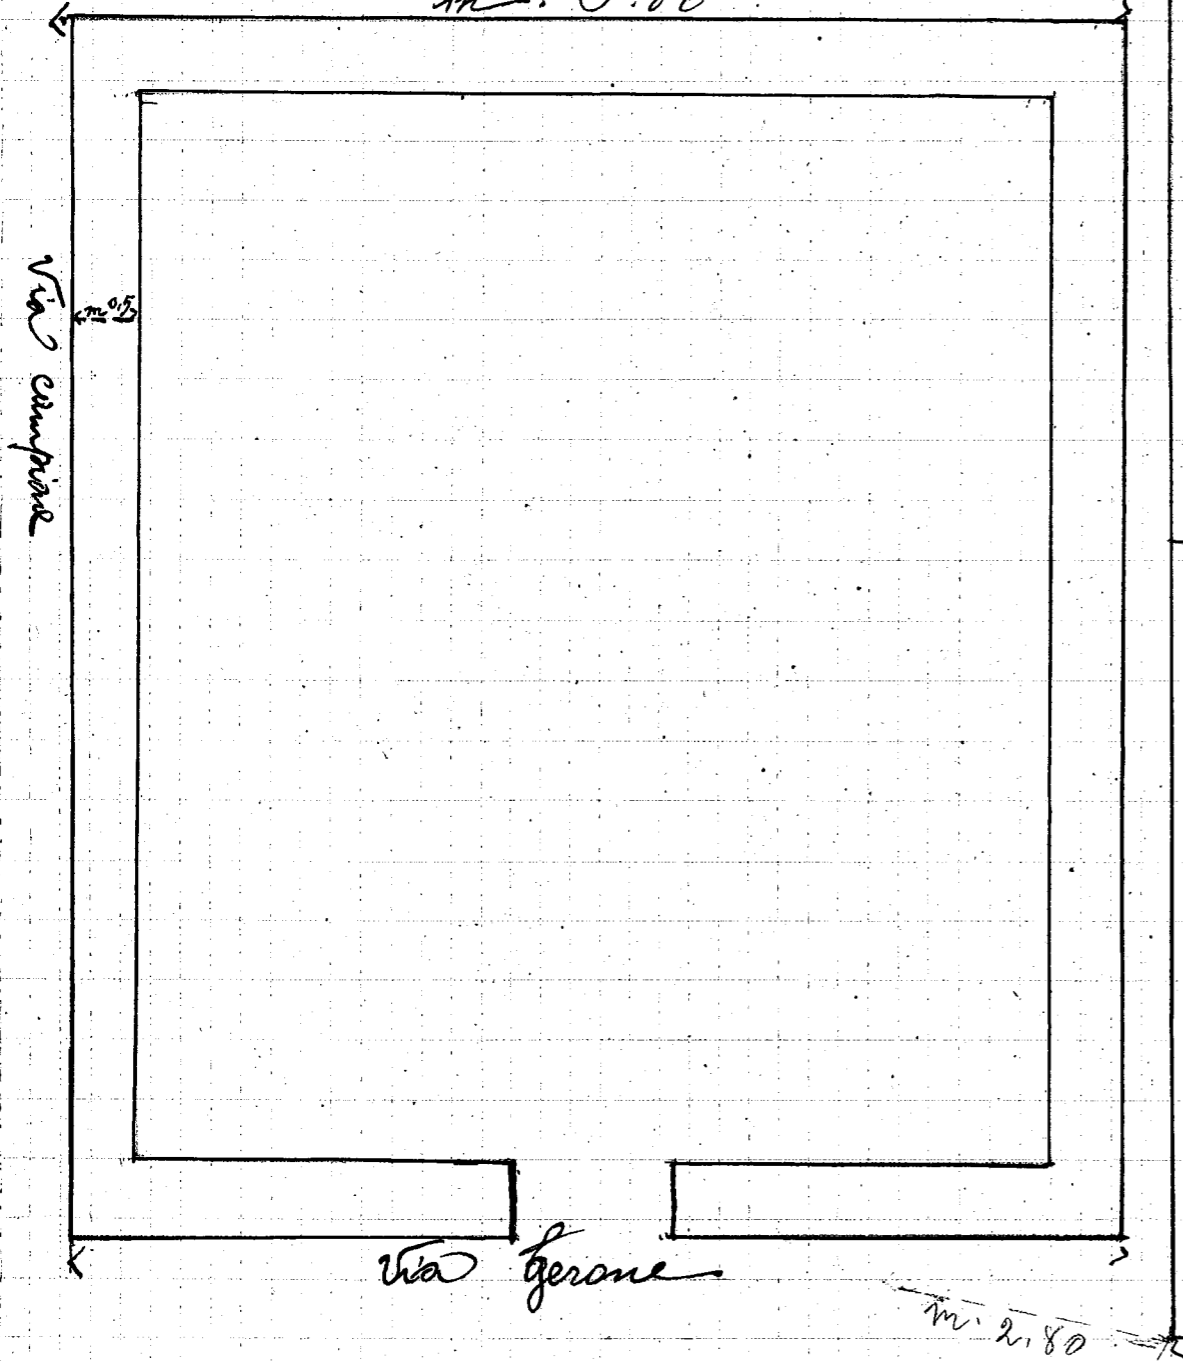

Sezione Prospetto

Sezione pianta  
confina con boforte Alfonso fu Francesco con Spinelli Leonora fu Giuseppe  
m. 6.00

Il sottoscritto Russo Silvestre  
Pregato commissione di ordine  
accettare la domanda per la costruzione di  
una casa. La fine della base  
bottega sotto confinata in  
via Gerone con Spinelli  
Leonora fu Giuseppe,  
e in via Campione  
con boforte Alfonso fu  
Francesco.

Altezza della base.  
La base, che è il lato che confina  
con Spinelli Leonora fu Giuseppe  
è m. 6.00. L'altro lato che  
confina con boforte Alfonso  
fu Francesco è m. 2.80.  
Dalla base al primo piano  
m. 3.50. Dal primo piano  
in su m. 4.00

Russo Silvestre

m. 4.00

m. 3.50

m. 6