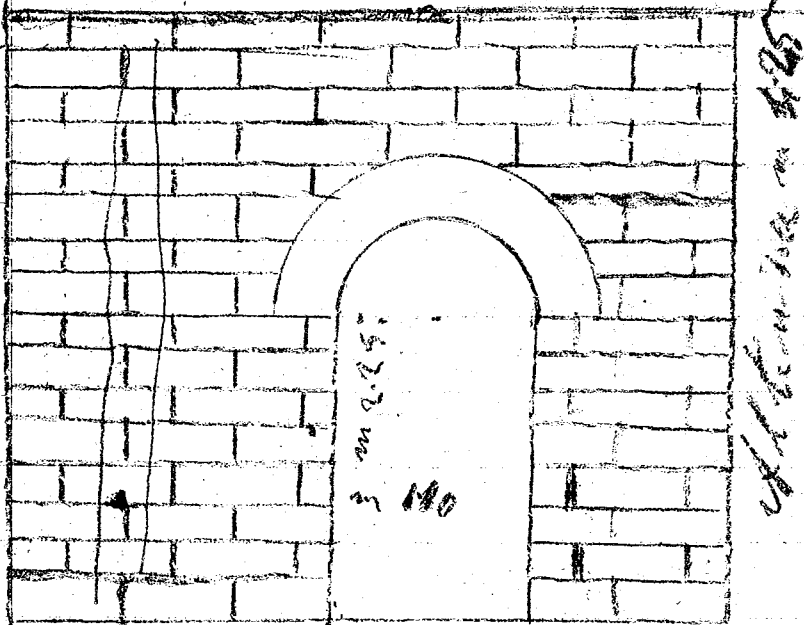

Altezza m. 2.25

Lunghezza m. 6.50. larghezza m. 6.
 via Pasciata / con via Pomilio

Proprietario Loggia di
 Salvatore di Vincenzo
 con due dette vie Pasciata
 e via Pomilio.

Compagnia Pasciata
 Carmela, vedova di fu
 Calogero Maggi
 e Gerusalemme de la Torre
 un'altra Gerusalemme de la Torre
 Gorginice Galvato

con copertura a canale sporgente

altezza m. 6.

Via Porcillo

Proprietario Garamella
Sabotini fu Francese
con detta via Porcillo
confinante da due lati
Passante Garamella vedova
di fu Calogero Stiggin
e loggia di Salvatore