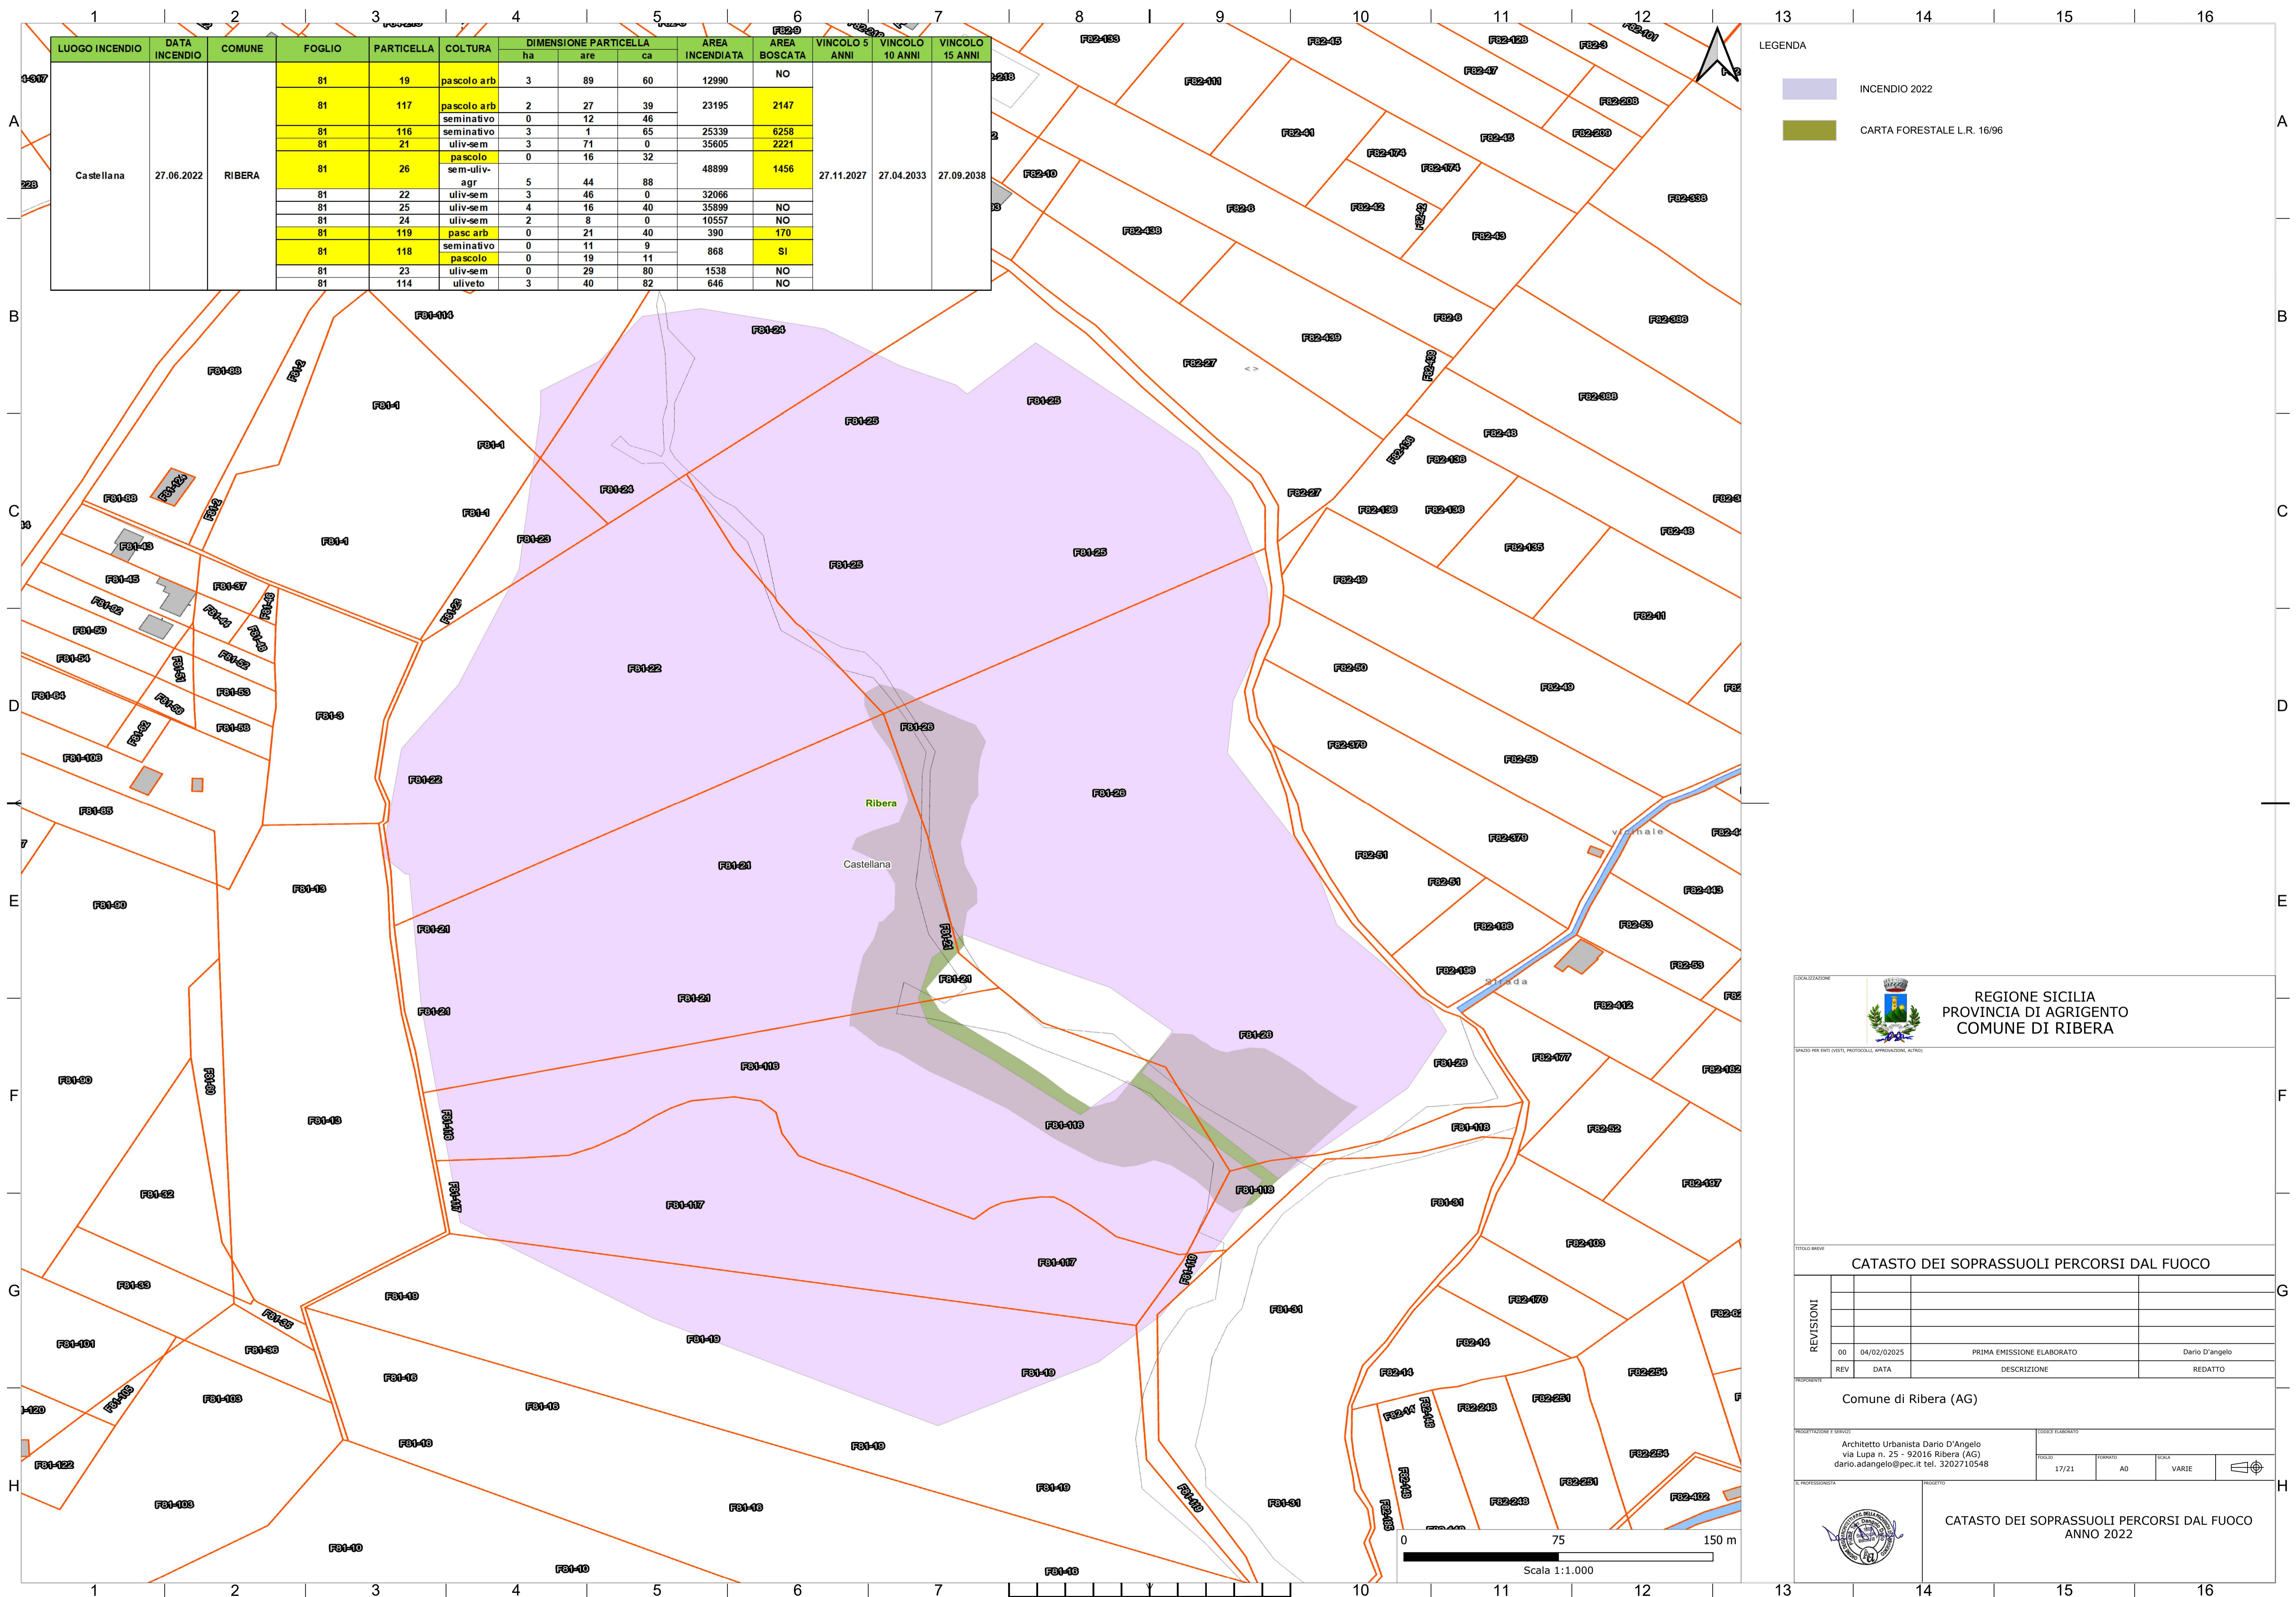

LUOGO INCENDIO	DATA INCENDIO	COMUNE	FOGLIO	PARTICELLA	COLTURA	DIMENSIONE PARTICELLA			AREA INCENDIATA	AREA BOSCATI	VINCOLO 5 ANNI	VINCOLO 10 ANNI	VINCOLO 15 ANNI
						ha	are	ca					
Castellana	27.06.2022	RIBERA	81	19	pascolo arb	3	89	60	12990	NO	27.11.2027	27.04.2033	27.09.2038
			81	117	pascolo arb	2	27	39	23195	2147			
			81	116	seminalivo	3	1	65	25339	6258			
			81	21	uliv-sem	3	71	0	35605	2221			
			81	26	pascolo	0	16	32					
			81		sem-uliv-agr	5	44	88	48899	1456			
			81	22	uliv-sem	3	46	0	32066				
			81	25	uliv-sem	4	16	40	35899	NO			
			81	24	uliv-sem	2	8	0	10557	NO			
			81	119	pasc arb	0	21	40	390	170			
			81	118	seminalivo	0	11	9	868	SI			
			81	23	uliv-sem	0	29	80	1538	NO			
81	114	uliveto	3	40	82	646	NO						

LEGGENDA

- INCENDIO 2022
- CARTA FORESTALE L.R. 16/96

REGIONE SICILIA
PROVINCIA DI AGRIGENTO
COMUNE DI RIBERA

SPAZIO PER ENTI (DESTI, PROTOCOLLI APPROVAZIONALI, ALTRI)

TITOLO MARE

CATASTO DEI SOPRASSUOLI PERCORSI DAL FUOCO

REVISIONI			
DD	04/02/2025	PRIMA EMISSIONE ELABORATO	Dario D'angelo
REV	DATA	DESCRIZIONE	REDATTO

PROPRIETA'

Comune di Ribera (AG)

PROGETTAZIONE E SERVIZI

Architetto Urbanista Dario D'Angelo
via Lupa n. 25 - 92016 Ribera (AG)
dario.adangelo@pec.it tel. 3202710548

FOGLIO 17/21

CATASTO DEI SOPRASSUOLI PERCORSI DAL FUOCO
ANNO 2022