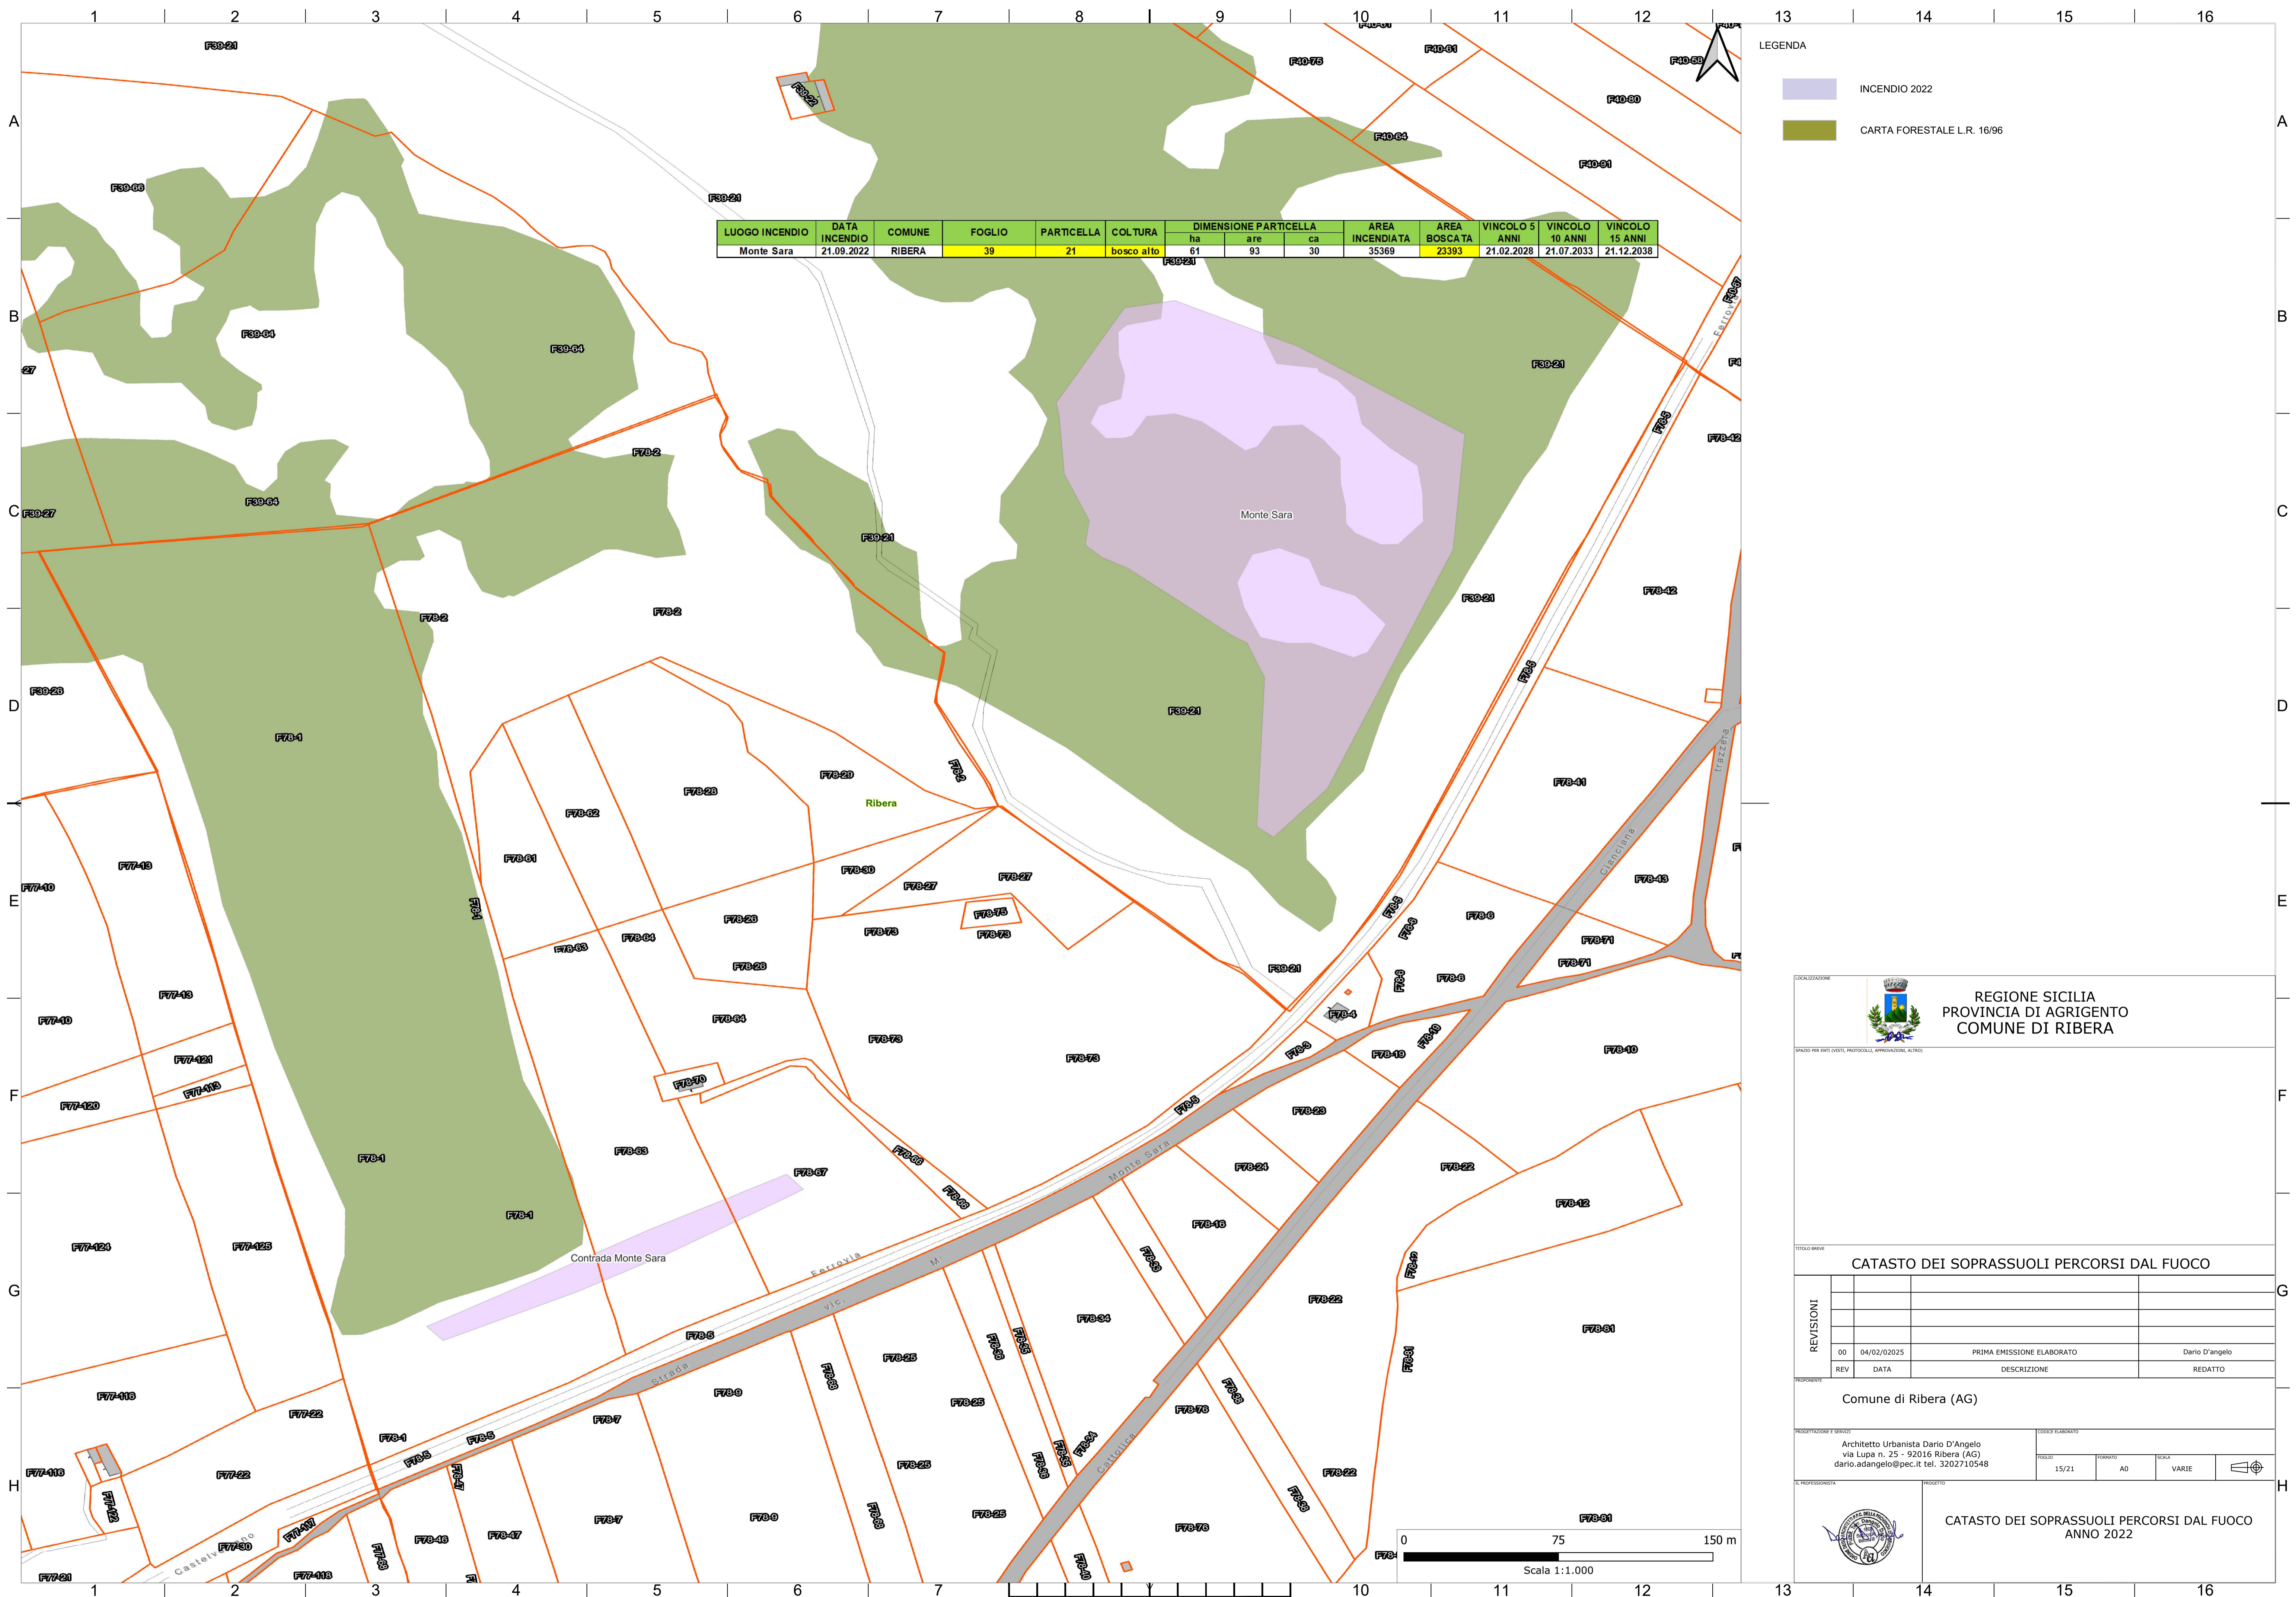

LEGENDA

- INCENDIO 2022
- CARTA FORESTALE L.R. 16/96

REGIONE SICILIA
PROVINCIA DI AGRIGENTO
COMUNE DI RIBERA

SPAZIO PER ENTI GESTI, PROTOCOLLI APPROVAZIONALI, ALTRI

TITOLO MARE

CATASTO DEI SOPRASSUOLI PERCORSI DAL FUOCO

REVISIONI	DATA	DESCRIZIONE	REDATTO
00	04/02/2025	PRIMA EMISSIONE ELABORATO	Dario D'angelo
REV	DATA	DESCRIZIONE	REDATTO

PROPRIORE

Comune di Ribera (AG)

PROGETTAZIONE E SERVIZI

Architetto Urbanista Dario D'Angelo
via Lupa n. 25 - 92016 Ribera (AG)
dario.adangelo@pec.it tel. 3202710548

FOGLIO	FORMATO	USCITA	VARIE
15/21	AG		

IL PROFESSIONISTA

CATASTO DEI SOPRASSUOLI PERCORSI DAL FUOCO
ANNO 2022