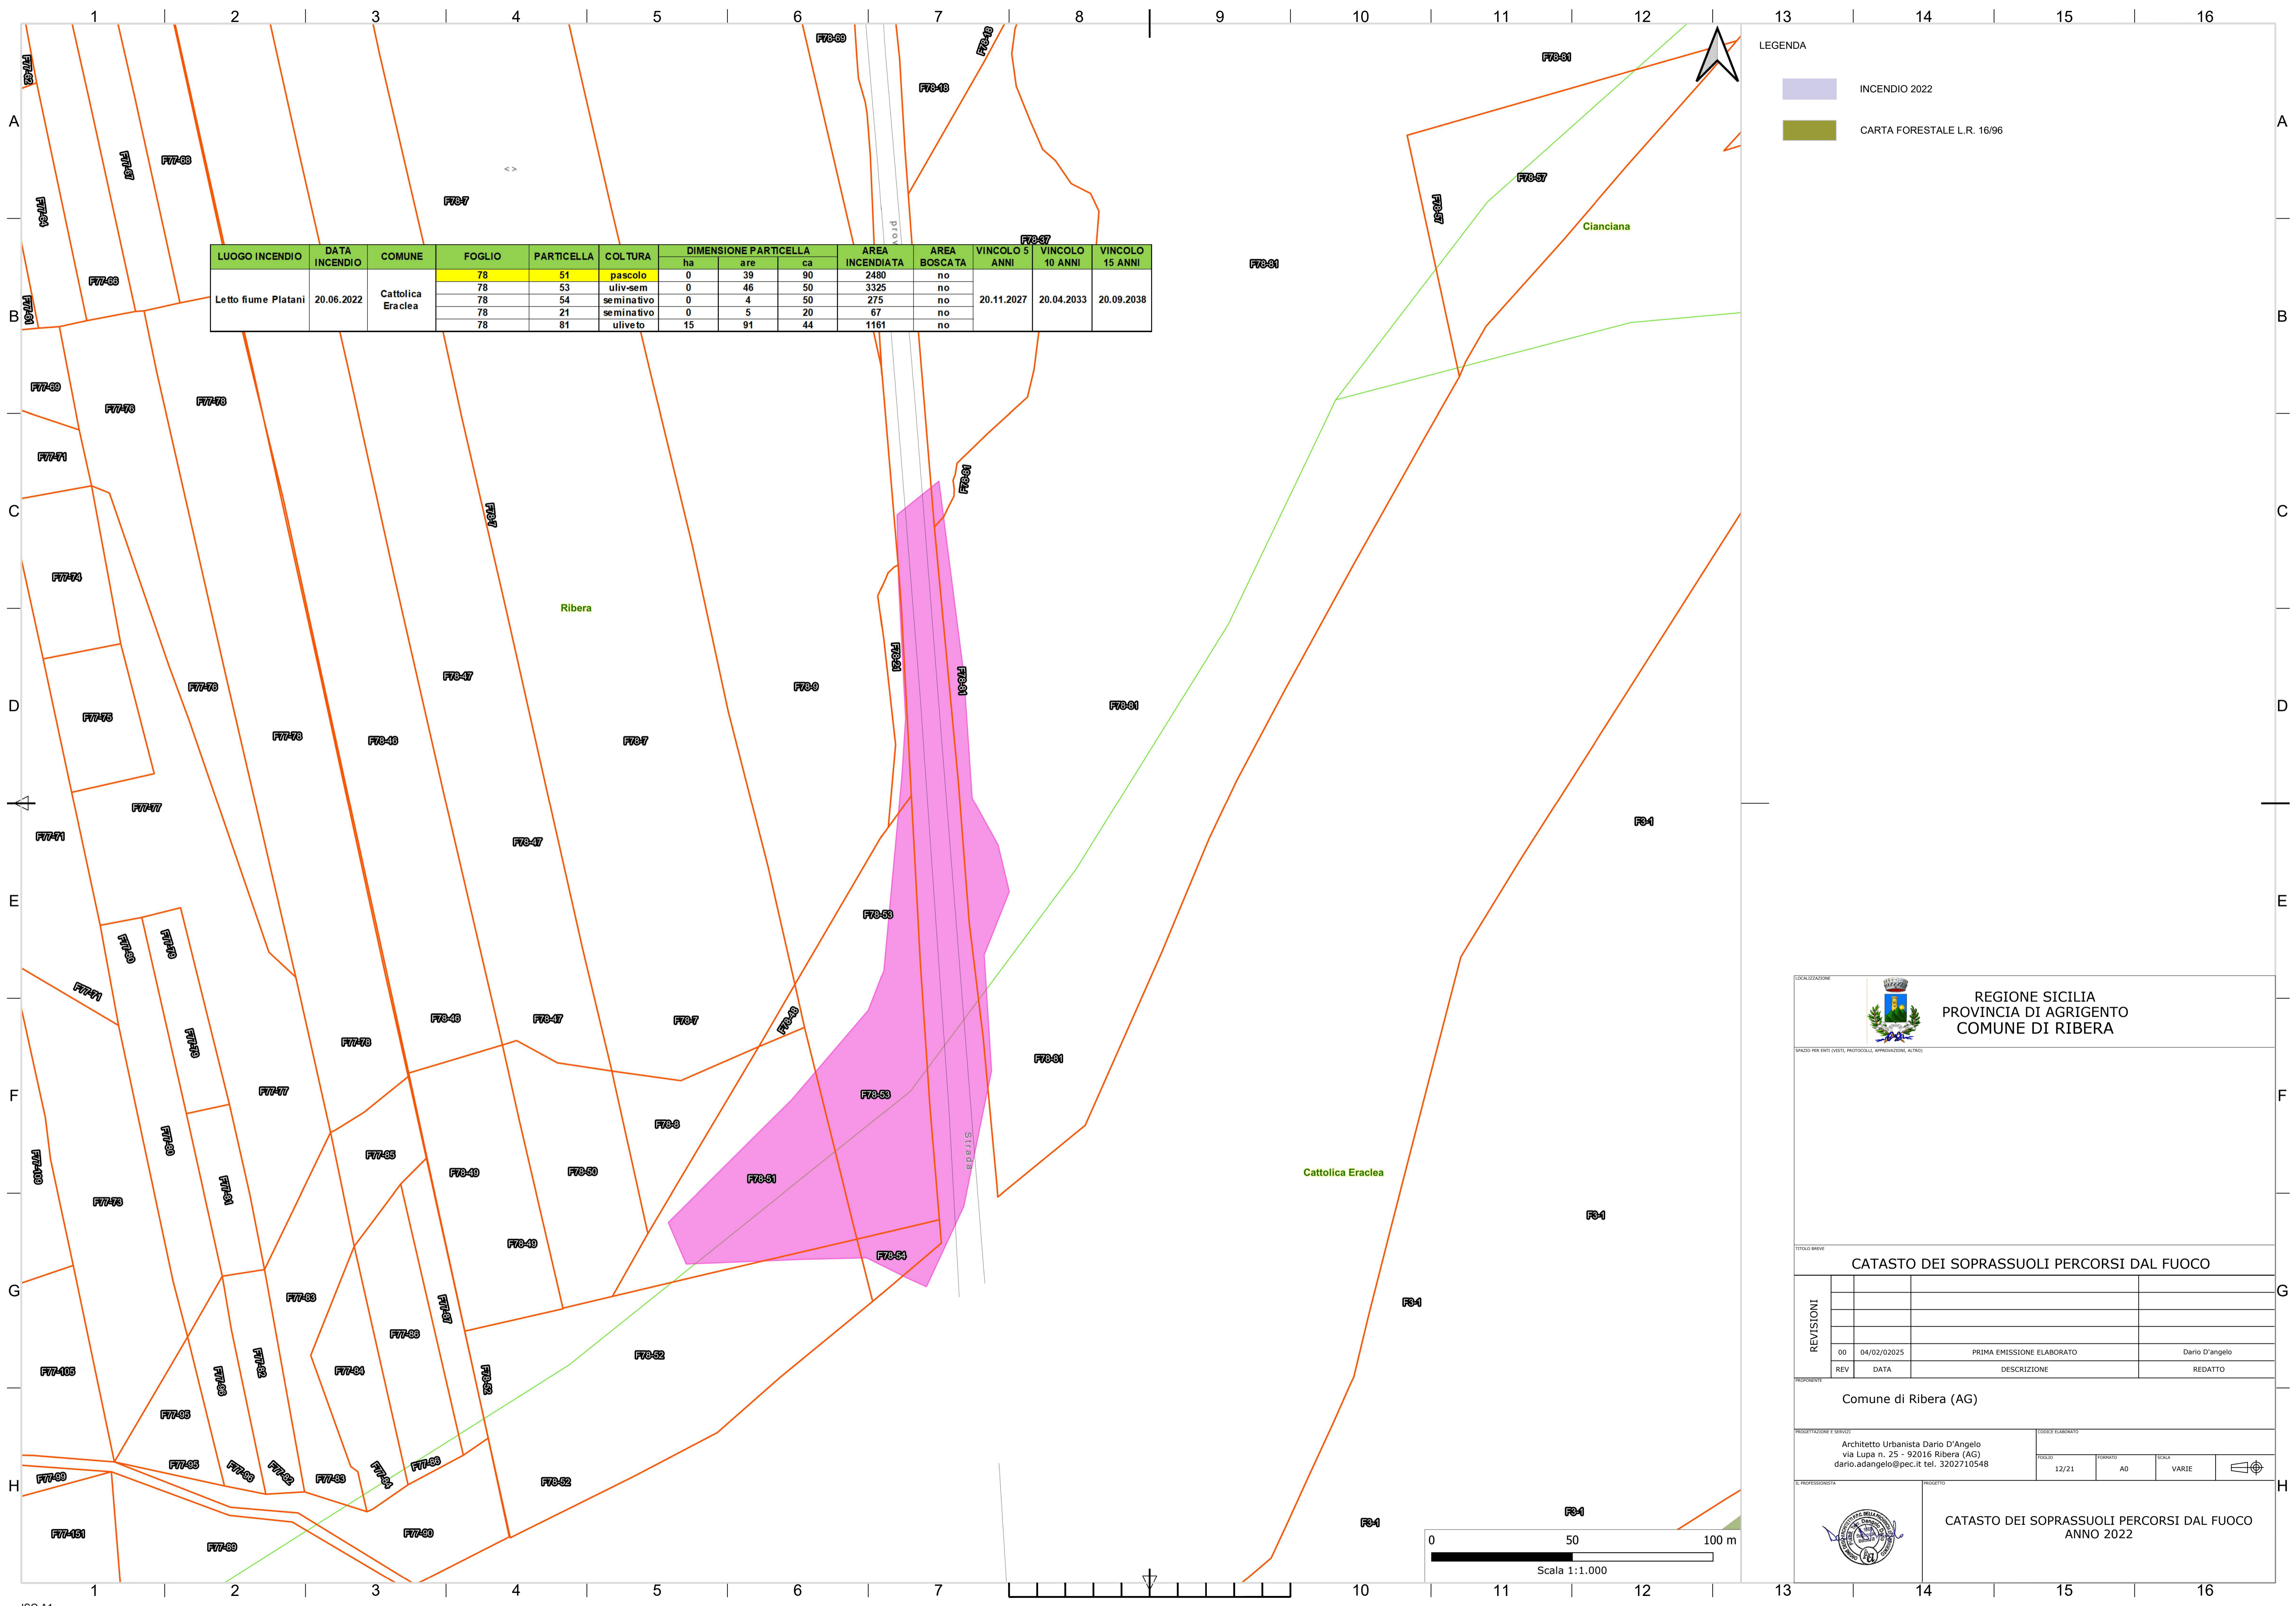

LUOGO INCENDIO	DATA INCENDIO	COMUNE	FOGLIO	PARTICELLA	COLTURA	DIMENSIONE PARTICELLA			AREA INCENDIATA	AREA BOSCATÀ	VINCOLO 5 ANNI	VINCOLO 10 ANNI	VINCOLO 15 ANNI
						ha	are	ca					
Letto fiume Platani	20.06.2022	Cattolica Eraclea	78	51	pascolo	0	39	90	2480	no	20.11.2027	20.04.2033	20.09.2038
			78	53	oliv-sem	0	46	50	3325	no			
			78	54	seminativo	0	4	50	275	no			
			78	21	seminativo	0	5	20	67	no			
			78	81	uliveto	15	91	44	1161	no			

LEGENDA

- INCENDIO 2022
- CARTA FORESTALE L.R. 16/96

REGIONE SICILIA
PROVINCIA DI AGRIGENTO
COMUNE DI RIBERA

SPAZIO PER ENTI (DESTI, PROTOCOLLI, APPROVAZIONI, ALTRI)

TITOLO BREVE
CATASTO DEI SOPRASSUOLI PERCORSI DAL FUOCO

REVISIONI	00	04/02/2025	PRIMA EMISSIONE ELABORATO	Dario D'angelo
	REV	DATA	DESCRIZIONE	REDATTO

PROPRIETÀ
Comune di Ribera (AG)

PROGETTAZIONE E SERVIZI
Architetto Urbanista Dario D'Angelo
via Lupa n. 25 - 92016 Ribera (AG)
dario.adangelo@pec.it tel. 3202710548

FOGLIO 12/21 FORNITO AG USUA VARIE

IL PROFESSIONISTA

CATASTO DEI SOPRASSUOLI PERCORSI DAL FUOCO
ANNO 2022