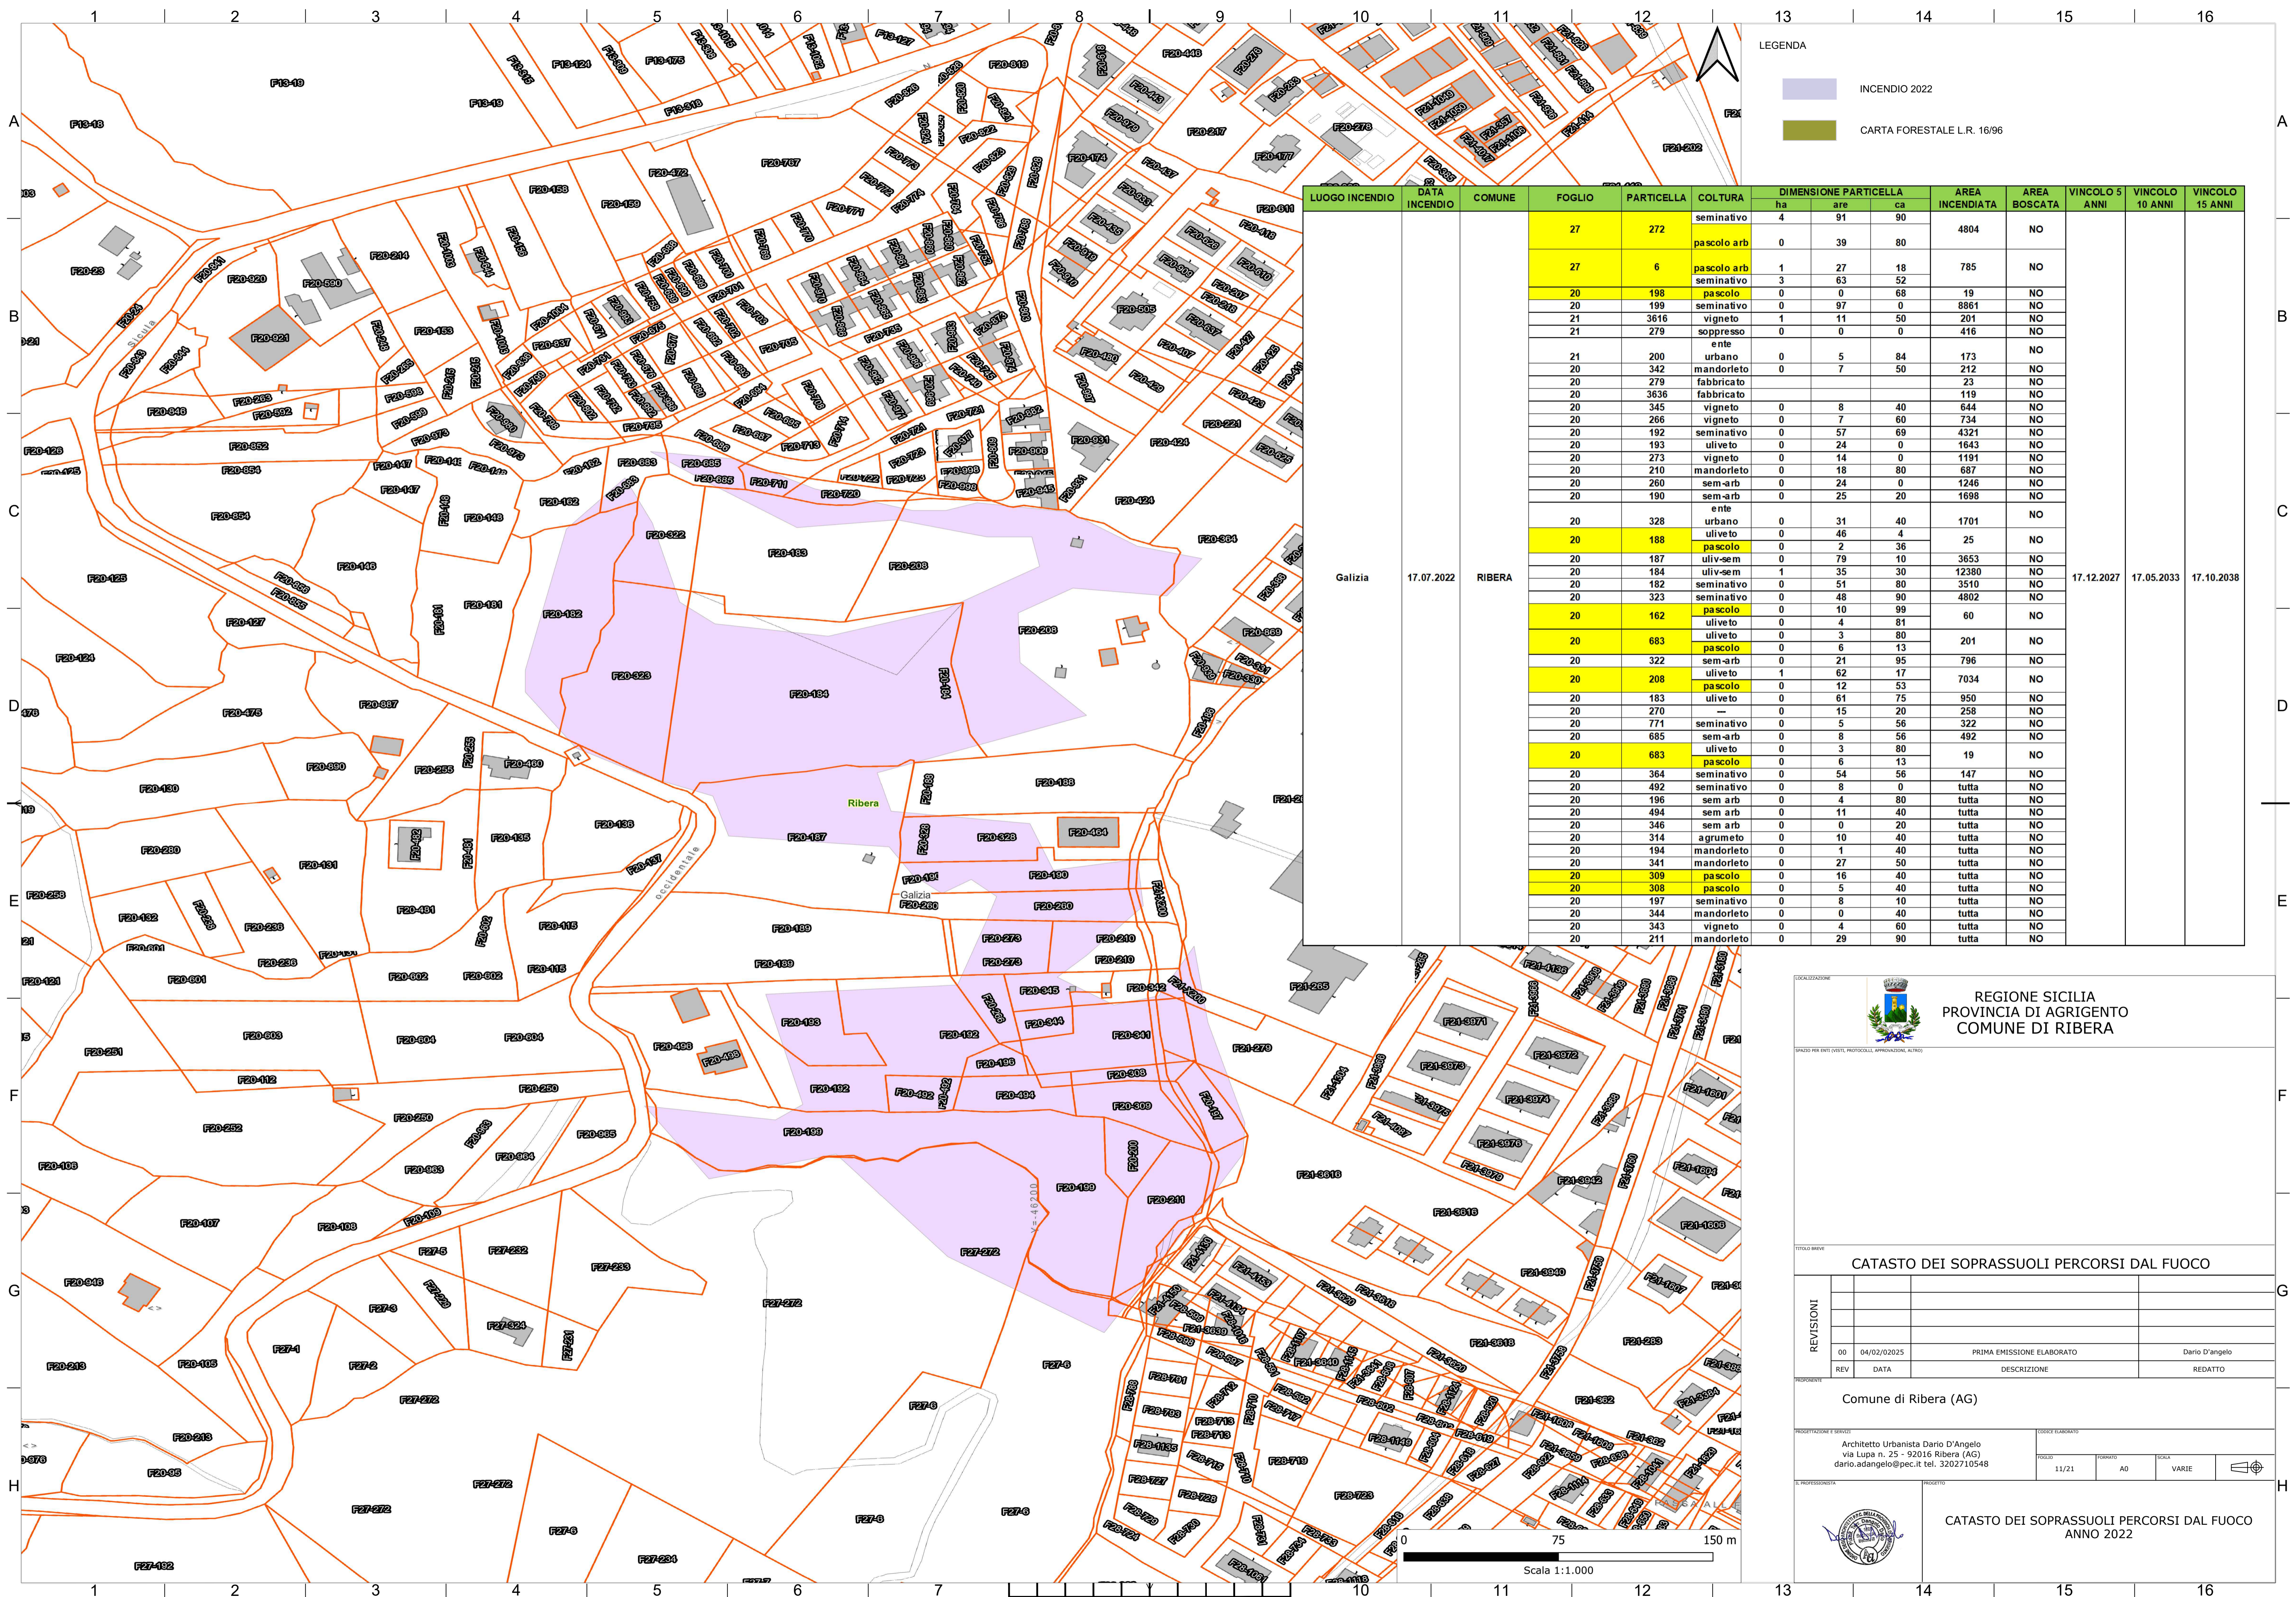

LEGENDA

- INCENDIO 2022
- CARTA FORESTALE L.R. 16/96

LUOGO INCENDIO	DATA INCENDIO	COMUNE	FOGLIO	PARTICELLA	COLTURA	DIMENSIONE PARTICELLA			AREA INCENDIATA	AREA BOSCATI	VINCOLO 5 ANNI	VINCOLO 10 ANNI	VINCOLO 15 ANNI
						ha	are	ca					
Galizia	17.07.2022	RIBERA	27	272	seminativo	4	91	90	4804	NO	17.12.2027	17.05.2033	17.10.2038
				6	pascolo arb	0	39	80	785	NO			
				198	seminativo	3	63	52	19	NO			
				199	pascolo	0	0	68	8861	NO			
				21	seminativo	0	97	0	201	NO			
				21	vigneto	1	11	50	416	NO			
				21	soppresso	0	0	0	173	NO			
				21	ente	0	5	84	212	NO			
				21	urbano	0	7	50	23	NO			
				20	mandorleto	0	7	50	119	NO			
				20	fabbricato				644	NO			
				20	fabbricato				734	NO			
				20	vigneto	0	8	40	4321	NO			
				20	vigneto	0	7	60	1643	NO			
				20	uliveto	0	57	69	1191	NO			
				20	uliveto	0	24	0	687	NO			
				20	vigneto	0	14	0	1246	NO			
				20	mandorleto	0	18	80	1698	NO			
				20	sem-arb	0	24	0					
				20	sem-arb	0	25	20					
				20	ente								
				20	urbano	0	31	40	1701	NO			
				20	uliveto	0	46	4	25	NO			
				20	pascolo	0	2	36	3653	NO			
				20	uliv-sem	0	79	10	12380	NO			
				20	uliv-sem	1	35	30	3510	NO			
				20	seminativo	0	51	80	4802	NO			
				20	seminativo	0	48	90	60	NO			
				20	pascolo	0	10	99					
				20	uliveto	0	4	81	201	NO			
20	uliveto	0	3	80									
20	pascolo	0	6	13	796	NO							
20	sem-arb	0	21	95	7034	NO							
20	uliveto	1	62	17	950	NO							
20	pascolo	0	12	53	258	NO							
20	uliveto	0	61	75	322	NO							
20	uliveto	0	15	20	492	NO							
20	seminativo	0	5	56	19	NO							
20	sem-arb	0	8	56	147	NO							
20	uliveto	0	3	80	tutta	NO							
20	pascolo	0	6	13	tutta	NO							
20	seminativo	0	54	56	tutta	NO							
20	seminativo	0	8	0	tutta	NO							
20	sem arb	0	4	80	tutta	NO							
20	sem arb	0	11	40	tutta	NO							
20	sem arb	0	0	20	tutta	NO							
20	agrumeto	0	10	40	tutta	NO							
20	mandorleto	0	1	40	tutta	NO							
20	mandorleto	0	27	50	tutta	NO							
20	pascolo	0	16	40	tutta	NO							
20	pascolo	0	5	40	tutta	NO							
20	seminativo	0	8	10	tutta	NO							
20	mandorleto	0	0	40	tutta	NO							
20	vigneto	0	4	60	tutta	NO							
20	mandorleto	0	29	90	tutta	NO							

REGIONE SICILIA
PROVINCIA DI AGRIGENTO
COMUNE DI RIBERA

CATASTO DEI SOPRASSUOLI PERCORSI DAL FUOCO

REVISIONI

DD	04/02/2025	PRIMA EMISSIONE ELABORATO	Dario D'angelo
REV	DATA	DESCRIZIONE	REDATTO

Comune di Ribera (AG)

Architetto Urbanista Dario D'Angelo
via Lupa n. 25 - 92016 Ribera (AG)
dario.adangelo@pec.it tel. 3202710548

CATASTO DEI SOPRASSUOLI PERCORSI DAL FUOCO
ANNO 2022