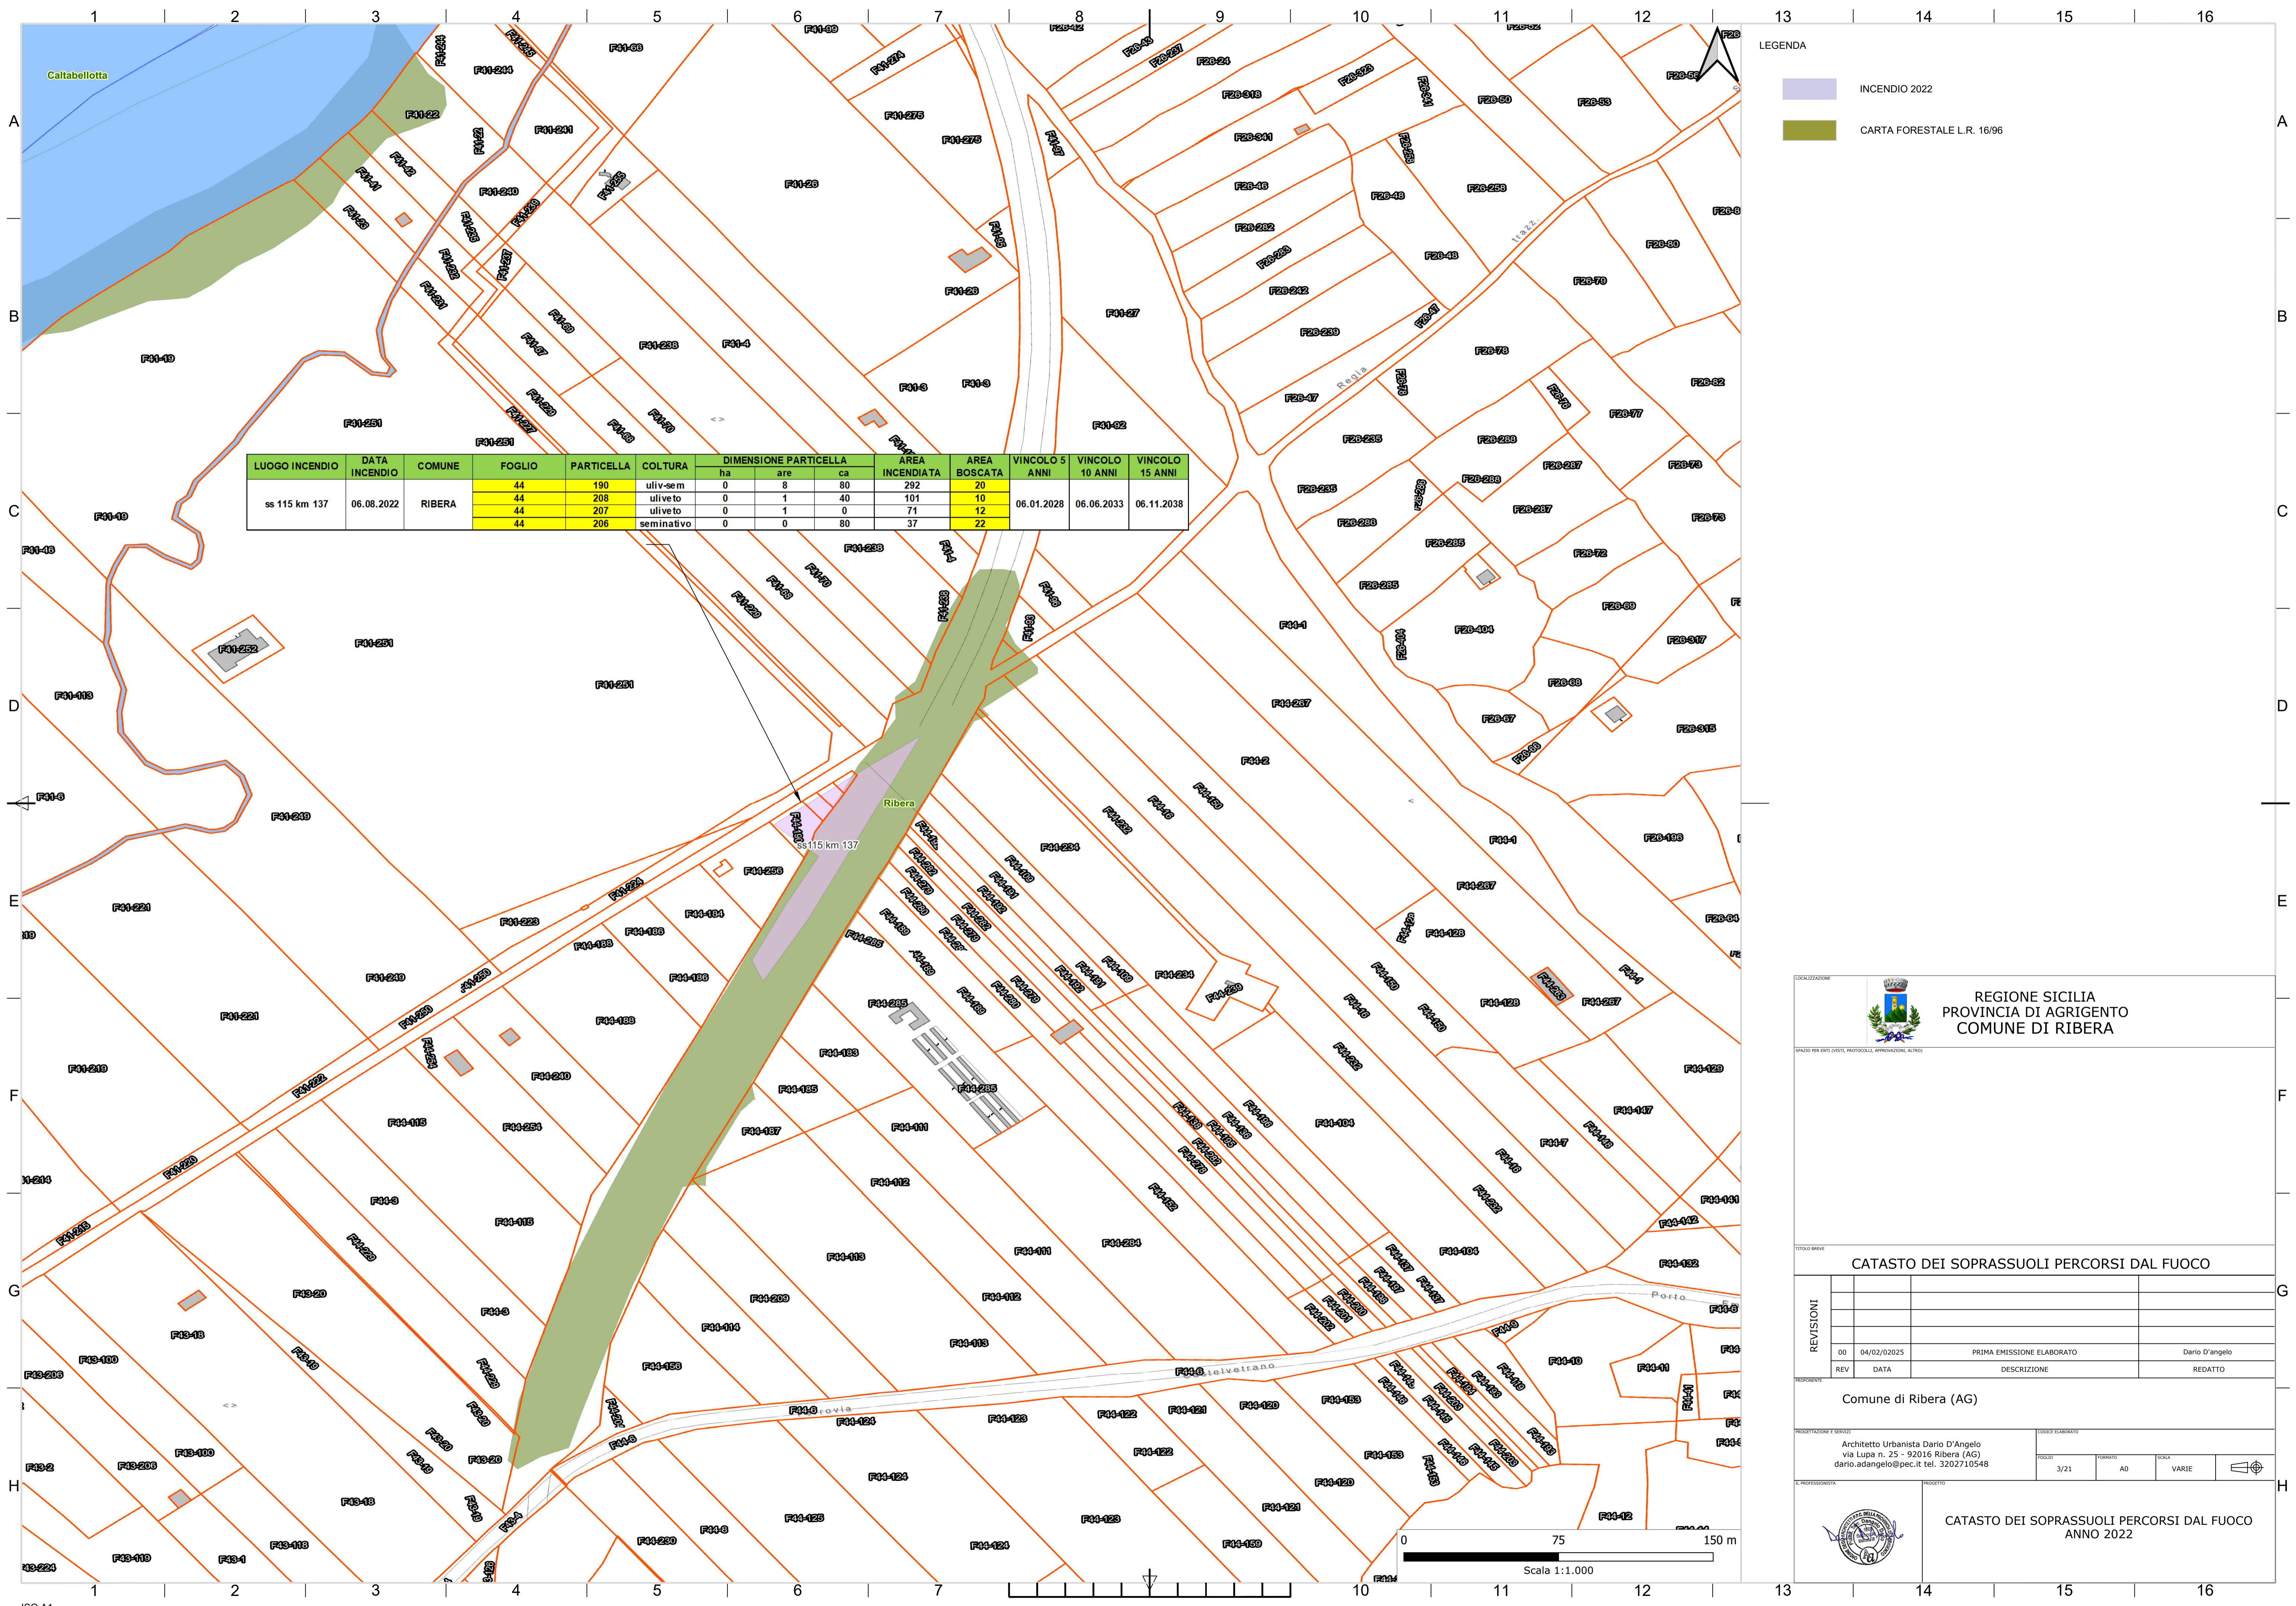

LEGENDA

- INCENDIO 2022
- CARTA FORESTALE L.R. 16/96

REGIONE SICILIA
PROVINCIA DI AGRIGENTO
COMUNE DI RIBERA

SPAZIO PER ENTI GESTI, PROTOCOLLI APPROVAZIONALI, ALTRI

TITOLO OPERA

CATASTO DEI SOPRASSUOLI PERCORSI DAL FUOCO

REVISIONI	DATA	DESCRIZIONE	REDATTO
00	04/02/2025	PRIMA EMISSIONE ELABORATO	Dario D'angelo

PROPRIORE

Comune di Ribera (AG)

PROGETTAZIONE E SERVIZI

Architetto Urbanista Dario D'Angelo
via Lupa n. 25 - 92016 Ribera (AG)
dario.adangelo@pec.it tel. 3202710548

IL PROFESSIONISTA

CATASTO DEI SOPRASSUOLI PERCORSI DAL FUOCO
ANNO 2022

ISO A1

Scala 1:1.000