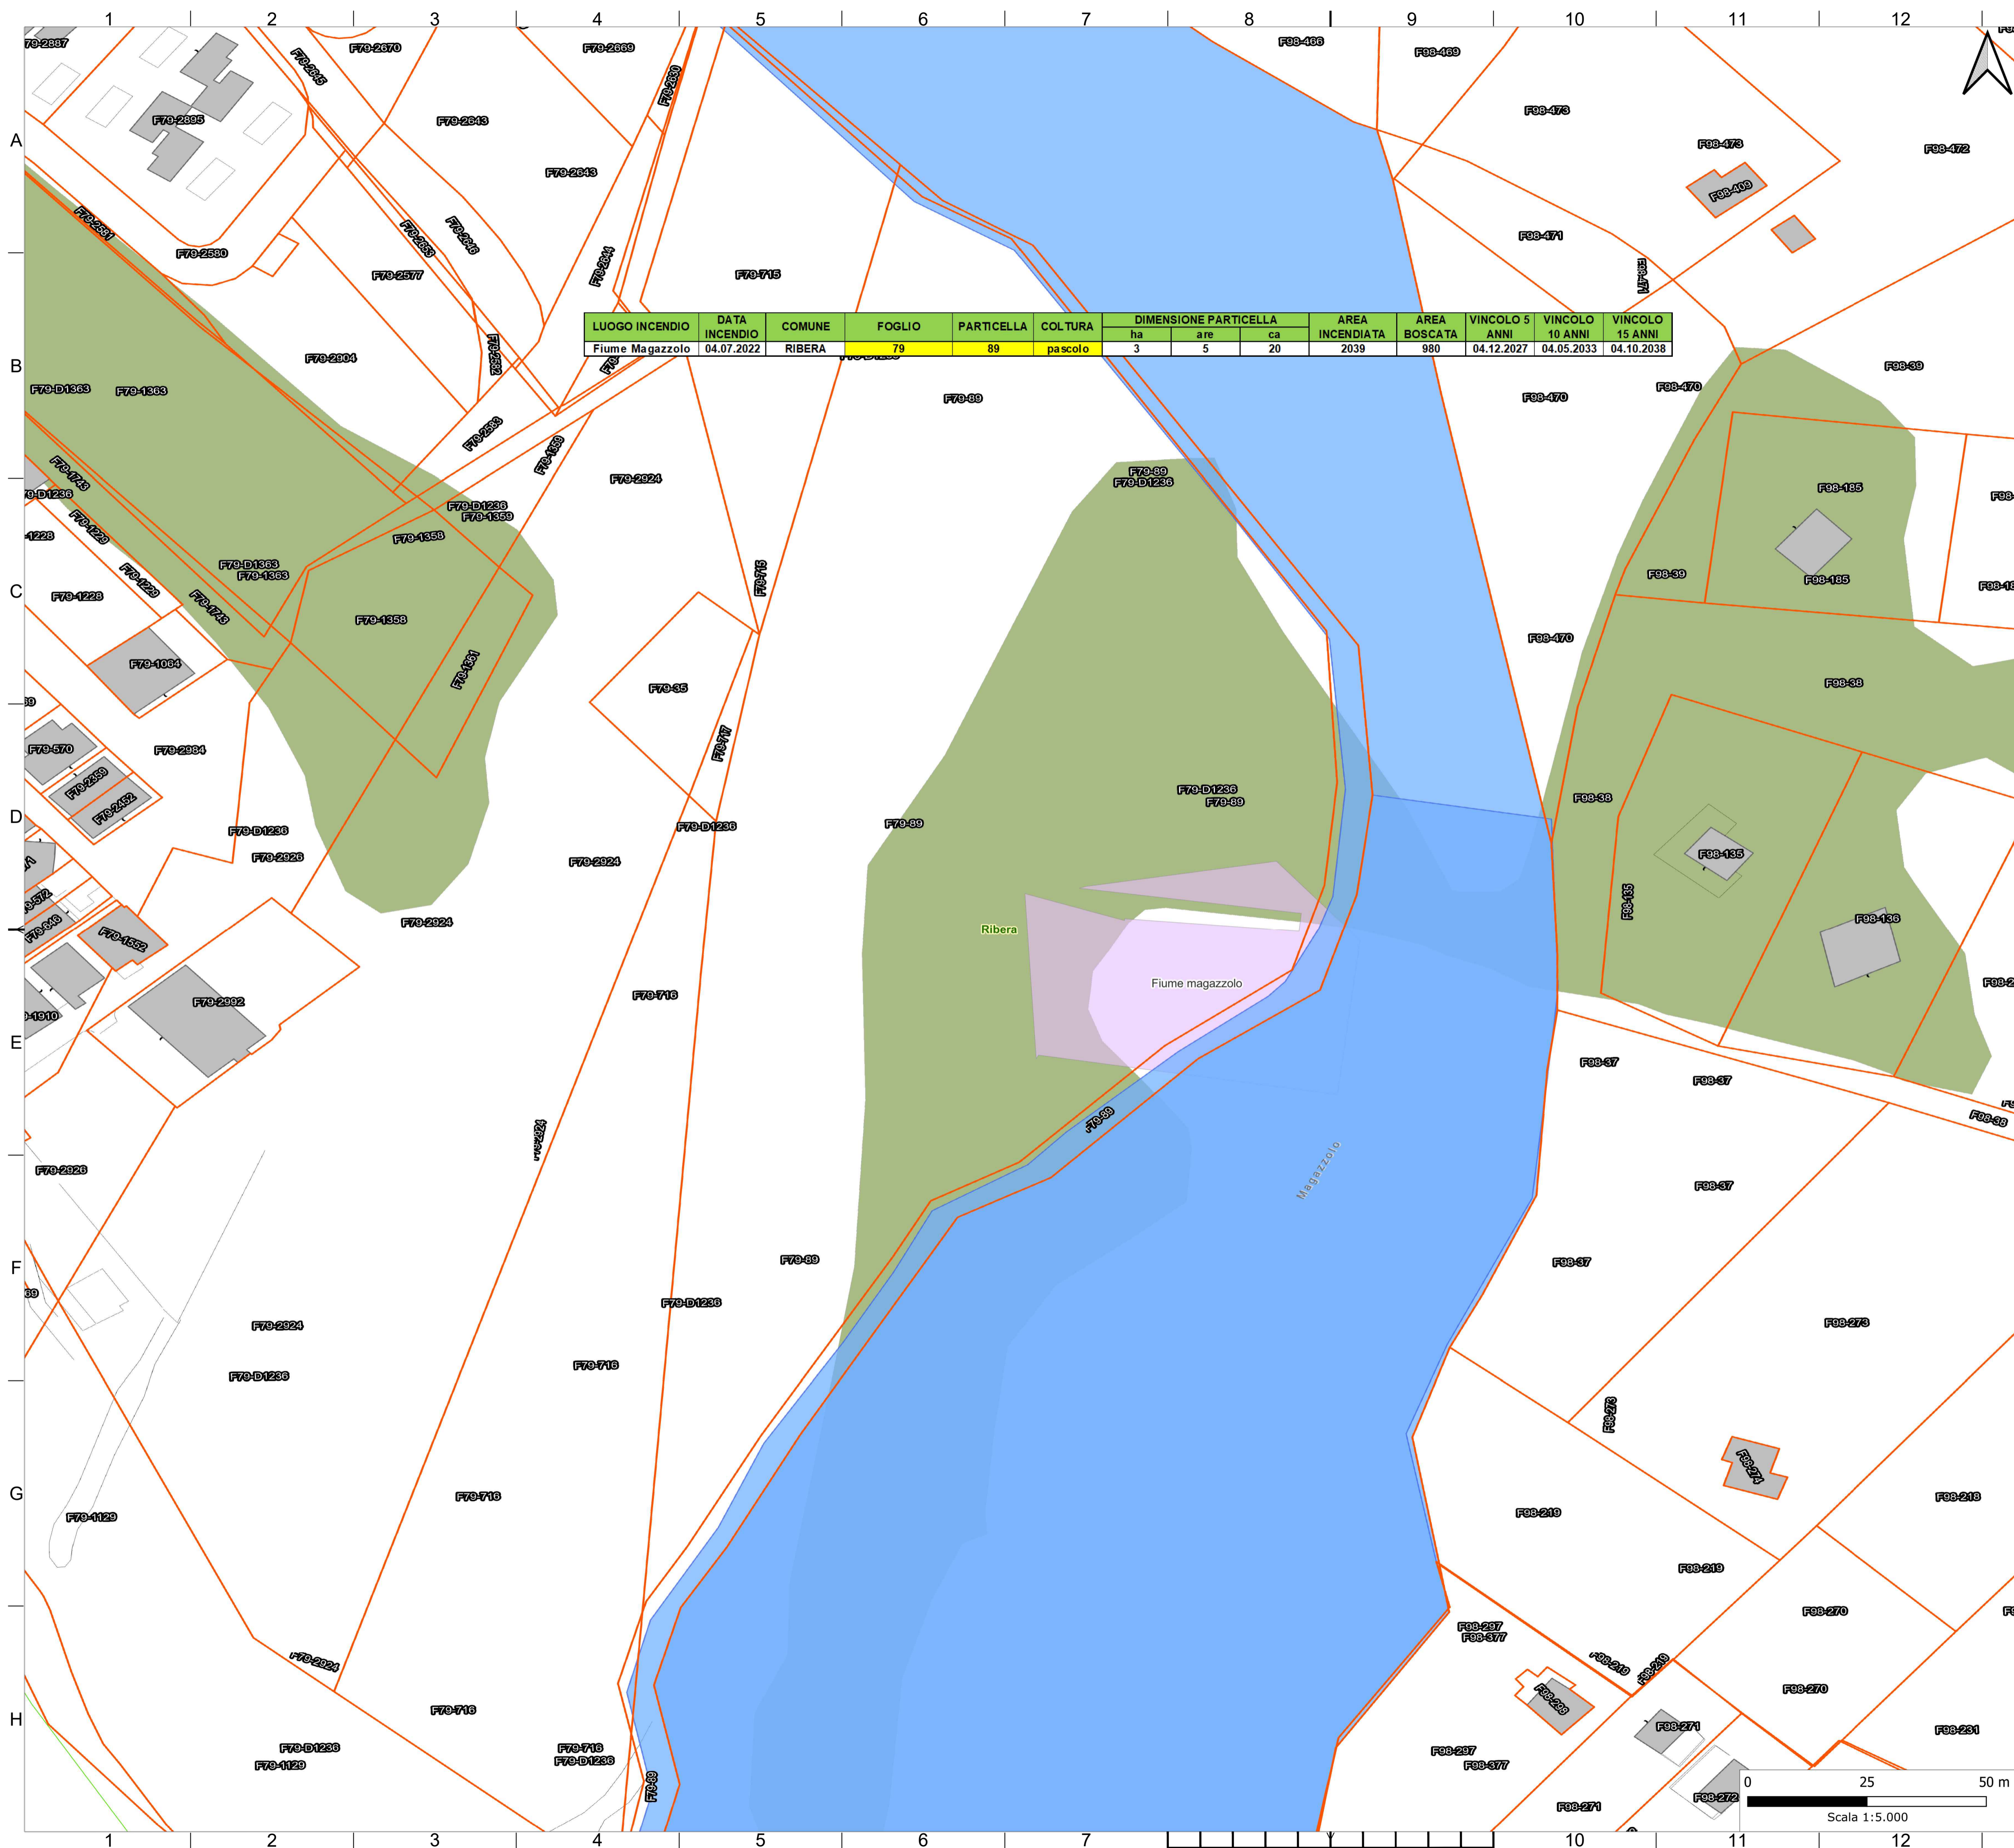

LUOGO INCENDIO	DATA INCENDIO	COMUNE	FOGLIO	PARTICELLA	COLTURA	DIMENSIONE PARTICELLA			AREA INCENDIATA	AREA BOSCATÀ	VINCOLO 5 ANNI	VINCOLO 10 ANNI	VINCOLO 15 ANNI
						ha	are	ca					
Fiume Magazzolo	04.07.2022	RIBERA	79	89	pascolo	3	5	20	2039	980	04.12.2027	04.05.2033	04.10.2038

LEGENDA

- INCENDIO 2022
- CARTA FORESTALE L.R. 16/96

REGIONE SICILIA
PROVINCIA DI AGRIGENTO
COMUNE DI RIBERA

SPAZIO PER ENTI OSTEI, PROTOCOLLI APPROVAZIONALI, ALTRI

TITOLO OPERA

CATASTO DEI SOPRASSUOLI PERCORSI DAL FUOCO

REVISIONI	REVISIONI		
	DD	DATA	DESCRIZIONE
00	04/02/2025	PRIMA EMISSIONE ELABORATO	Dario D'angelo
REV	DATA	DESCRIZIONE	REDATTO

PROPRIORE

Comune di Ribera (AG)

PROGETTAZIONE E SERVIZI	FOGLIO (ELABORATO)
Architetto Urbanista Dario D'Angelo via Lupa n. 25 - 92016 Ribera (AG) dario.adangelo@pec.it tel. 3202710548	FOGLIO: 13/21 FORMATO: AG USUA: VARIE

CATASTO DEI SOPRASSUOLI PERCORSI DAL FUOCO
ANNO 2022