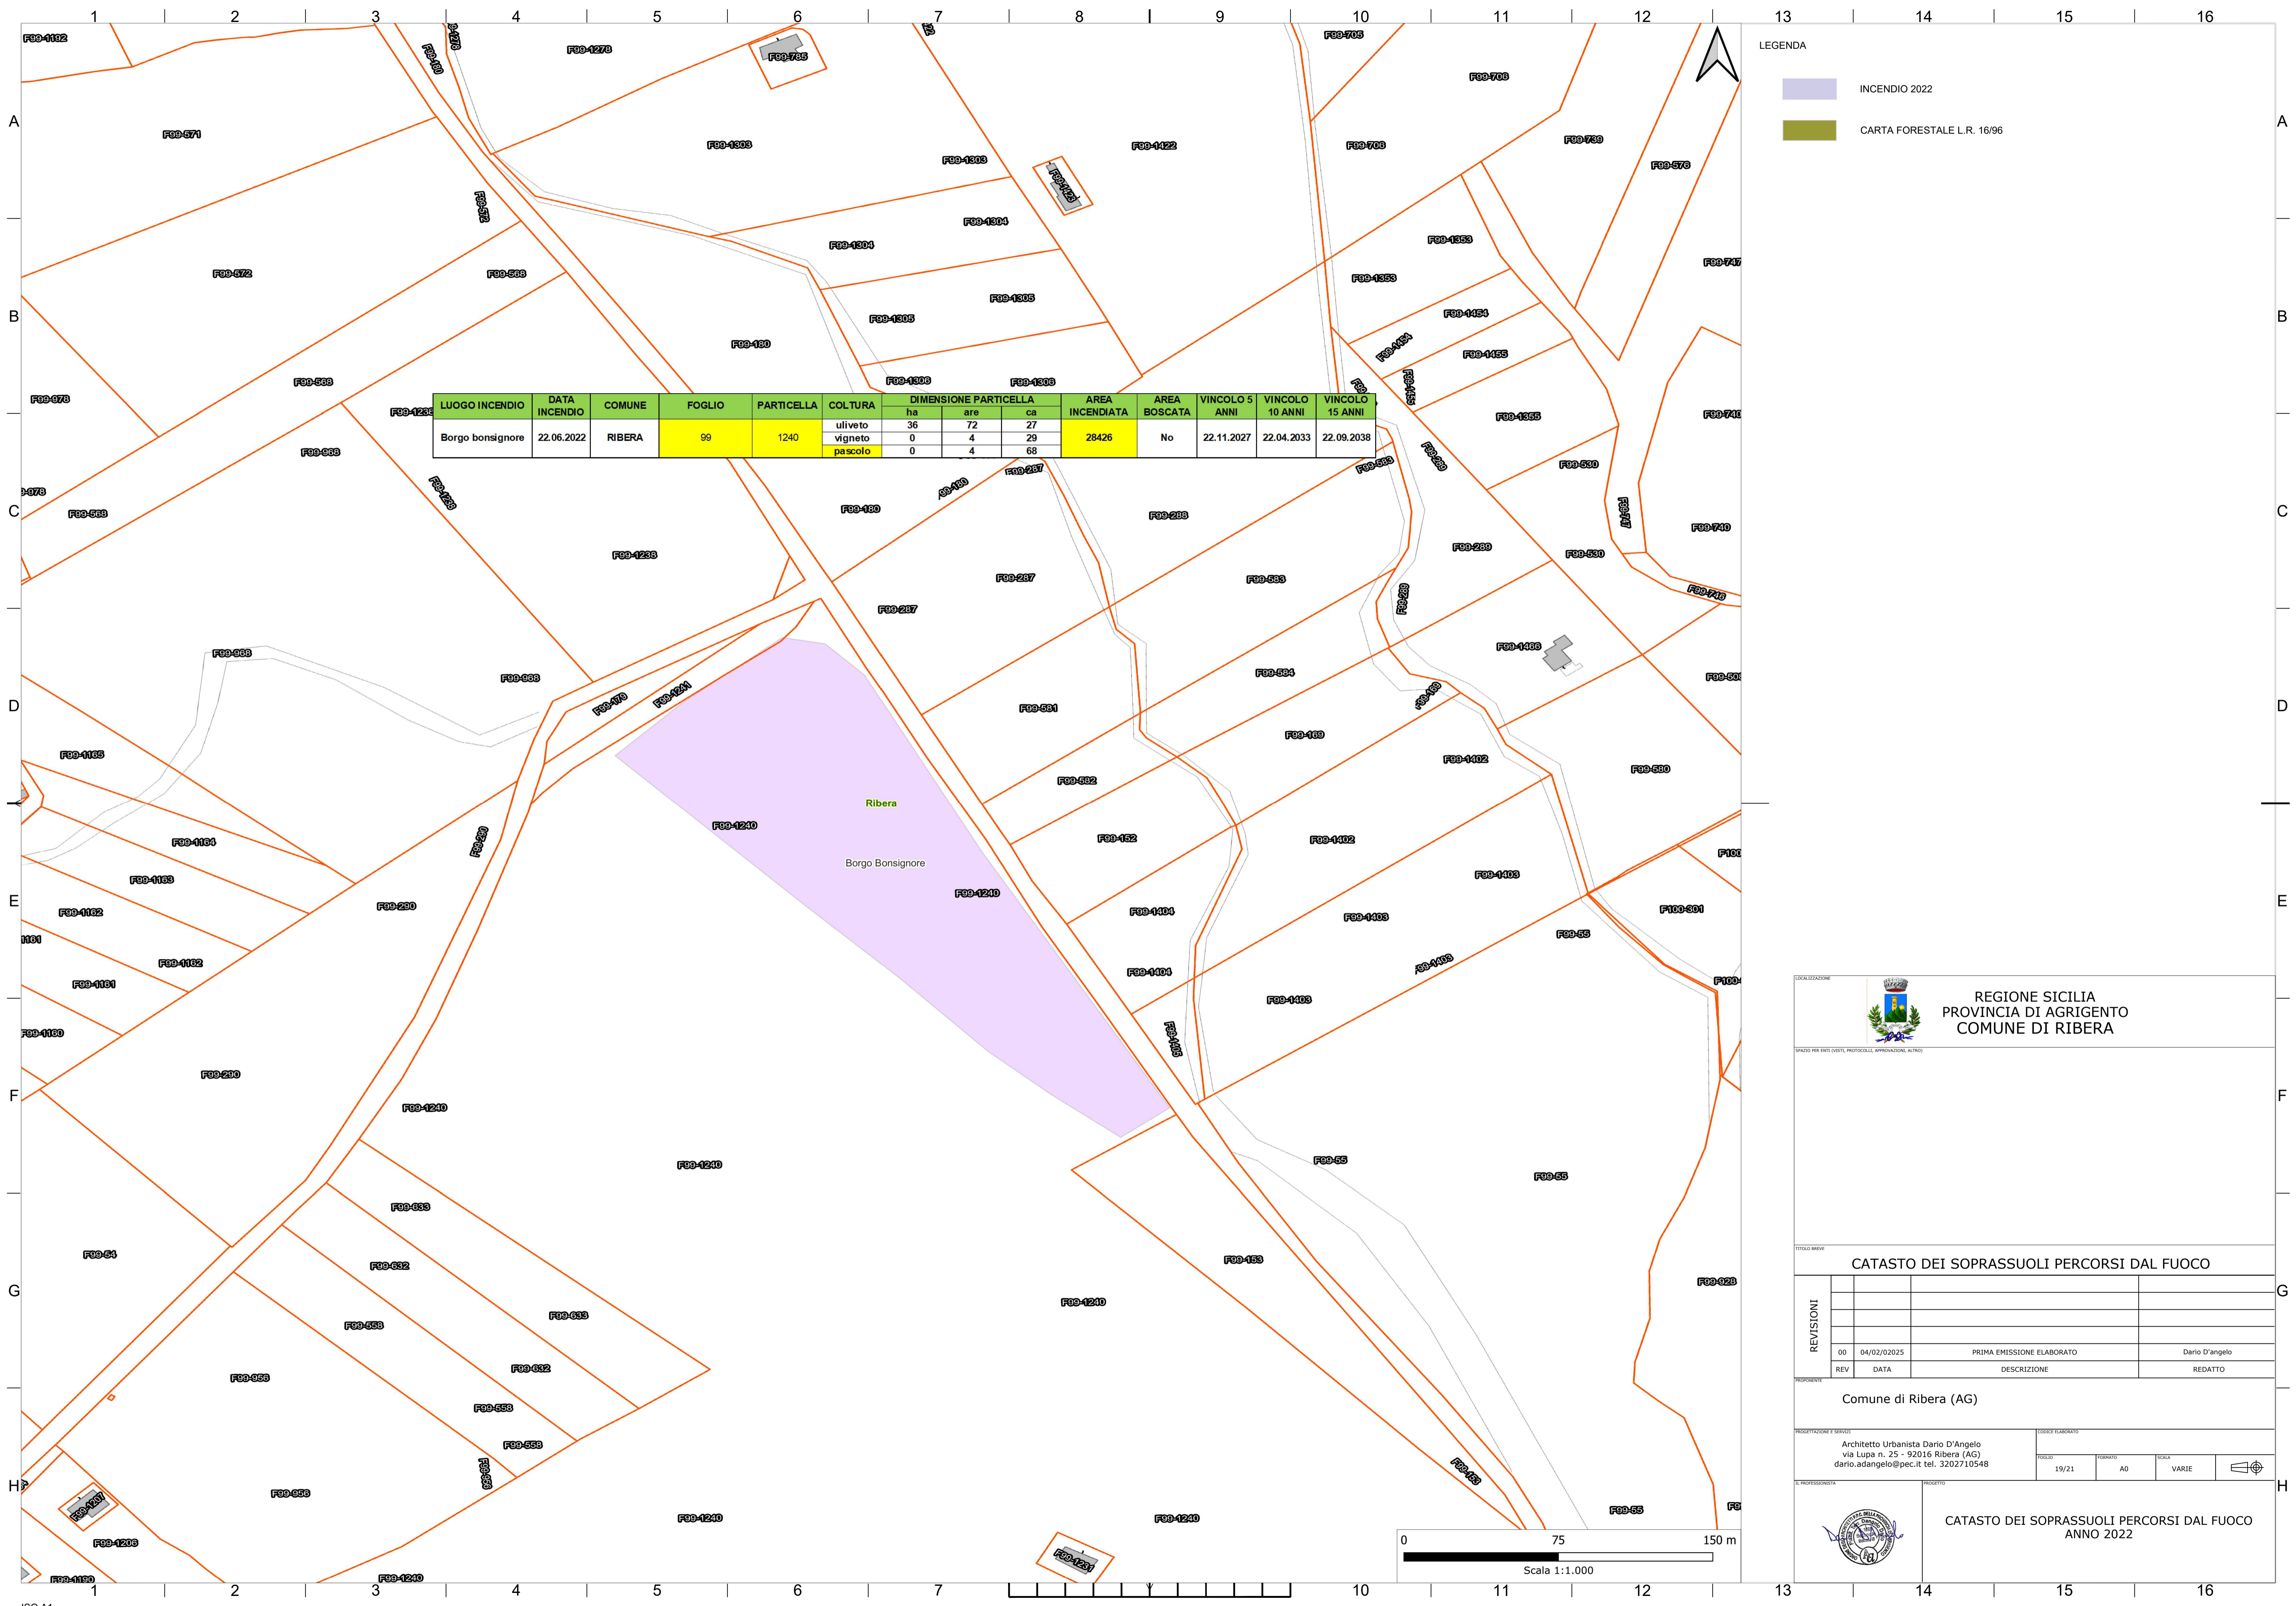

LEGENDA

- INCENDIO 2022
- CARTA FORESTALE L.R. 16/96

LUOGO INCENDIO	DATA INCENDIO	COMUNE	FOGLIO	PARTICELLA	COLTURA	DIMENSIONE PARTICELLA			AREA INCENDIATA	AREA BOSCATI	VINCOLO 5 ANNI	VINCOLO 10 ANNI	VINCOLO 15 ANNI
						ha	are	ca					
Borgo bonsignore	22.06.2022	RIBERA	99	1240	uliveto	36	72	27	28426	No	22.11.2027	22.04.2033	22.09.2038
					vigneto	0	4	29					
					pascolo	0	4	68					

REGIONE SICILIA
PROVINCIA DI AGRIGENTO
COMUNE DI RIBERA

SPAZIO PER ENTI GESTI, PROTOCOLLI APPROVAZIONALI, ALTRI

TITOLO MARE

CATASTO DEI SOPRASSUOLI PERCORSI DAL FUOCO

REVISIONI	DATA	DESCRIZIONE	REDATTO
00	04/02/2025	PRIMA EMISSIONE ELABORATO	Dario D'angelo

PROPRIETA'

Comune di Ribera (AG)

PROGETTAZIONE E SERVIZI

Architetto Urbanista Dario D'Angelo
via Lupa n. 25 - 92016 Ribera (AG)
dario.adangelo@pec.it tel. 3202710548

FOGLIO	FOG. 19/21	FOG. 19/21	FOG. 19/21	FOG. 19/21
USCITA	AG	AG	AG	AG
VARIE				

IL PROFESSIONISTA

CATASTO DEI SOPRASSUOLI PERCORSI DAL FUOCO
ANNO 2022