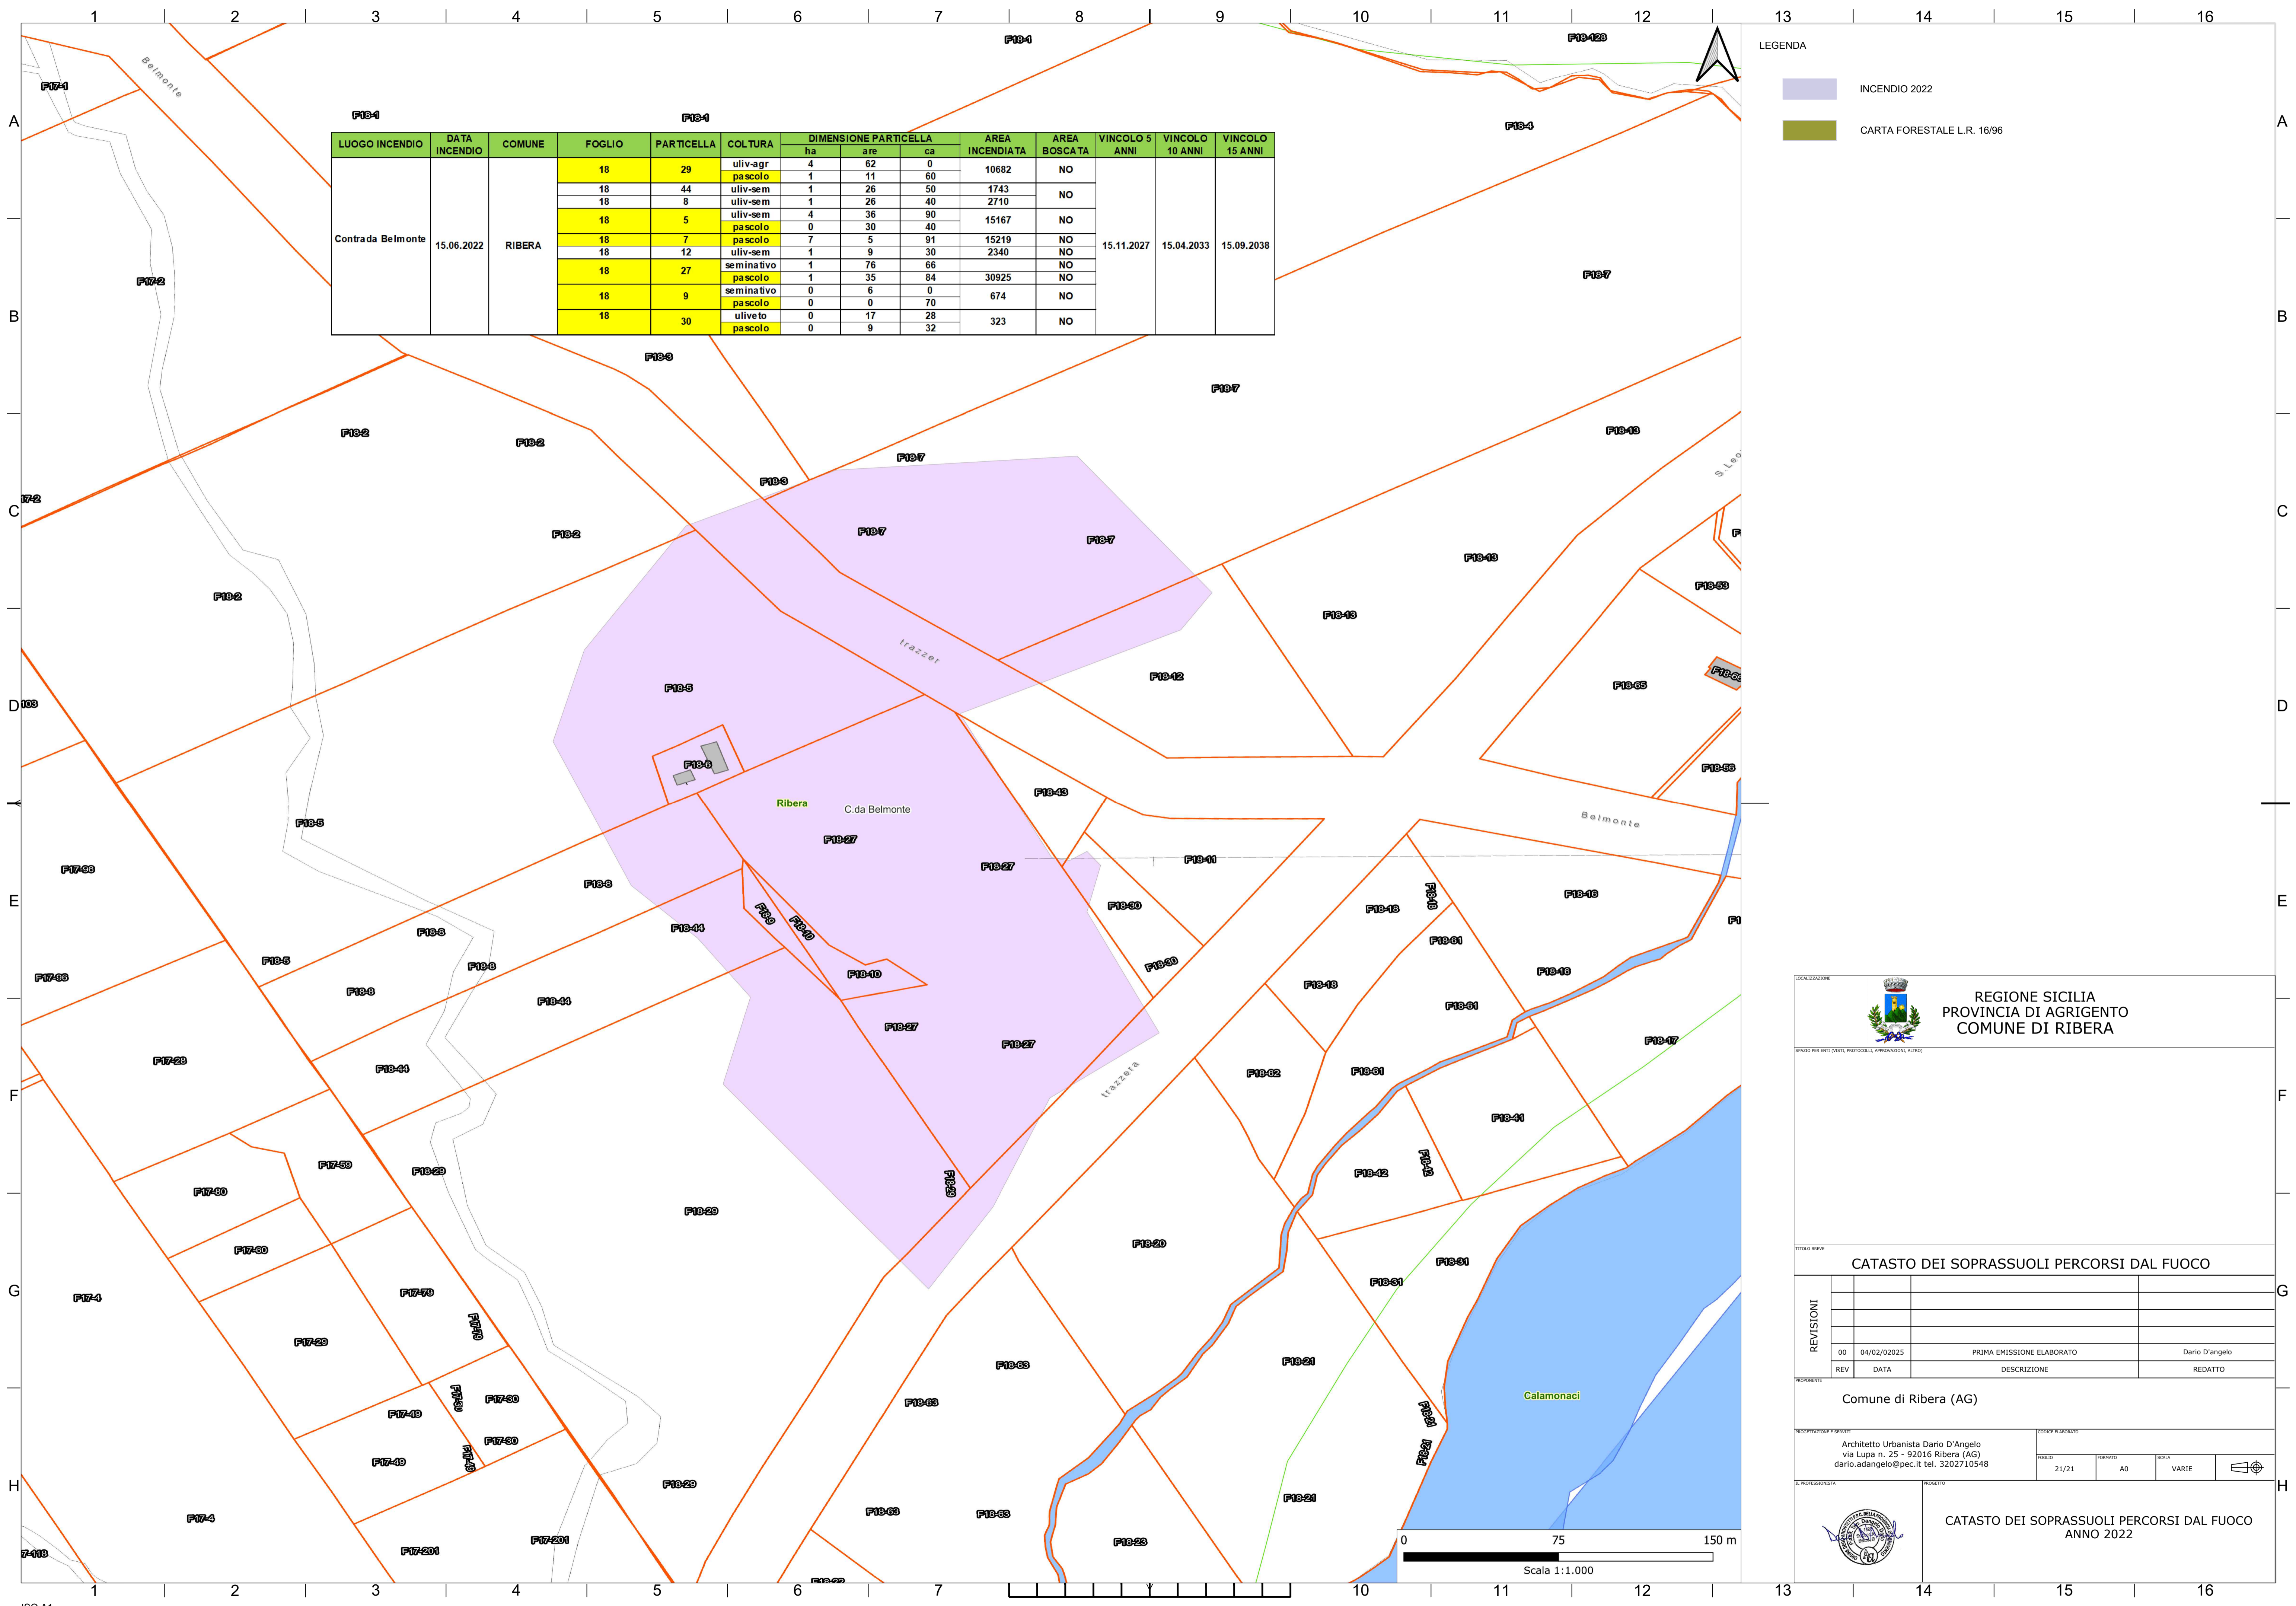

LUOGO INCENDIO	DATA INCENDIO	COMUNE	FOGLIO	PARTICELLA	COLTURA	DIMENSIONE PARTICELLA			AREA INCENDIATA	AREA BOSCATATA	VINCOLO 5 ANNI	VINCOLO 10 ANNI	VINCOLO 15 ANNI
						ha	are	ca					
Contra Belmonte	15.06.2022	RIBERA	18	29	uliv-agr	4	62	0	10682	NO	15.11.2027	15.04.2033	15.09.2038
				29	pascolo	1	11	60	1743	NO			
				44	uliv-sem	1	26	50	2710	NO			
				8	uliv-sem	1	26	40	15167	NO			
				5	uliv-sem	4	36	90	15219	NO			
				5	pascolo	0	30	40	2340	NO			
				7	pascolo	7	5	91	66	NO			
				12	uliv-sem	1	9	30	30925	NO			
				27	pascolo	1	76	84	674	NO			
				9	seminativo	0	6	0	323	NO			
				9	pascolo	0	0	70					
				30	uliveto	0	17	28					
30	pascolo	0	9	32									