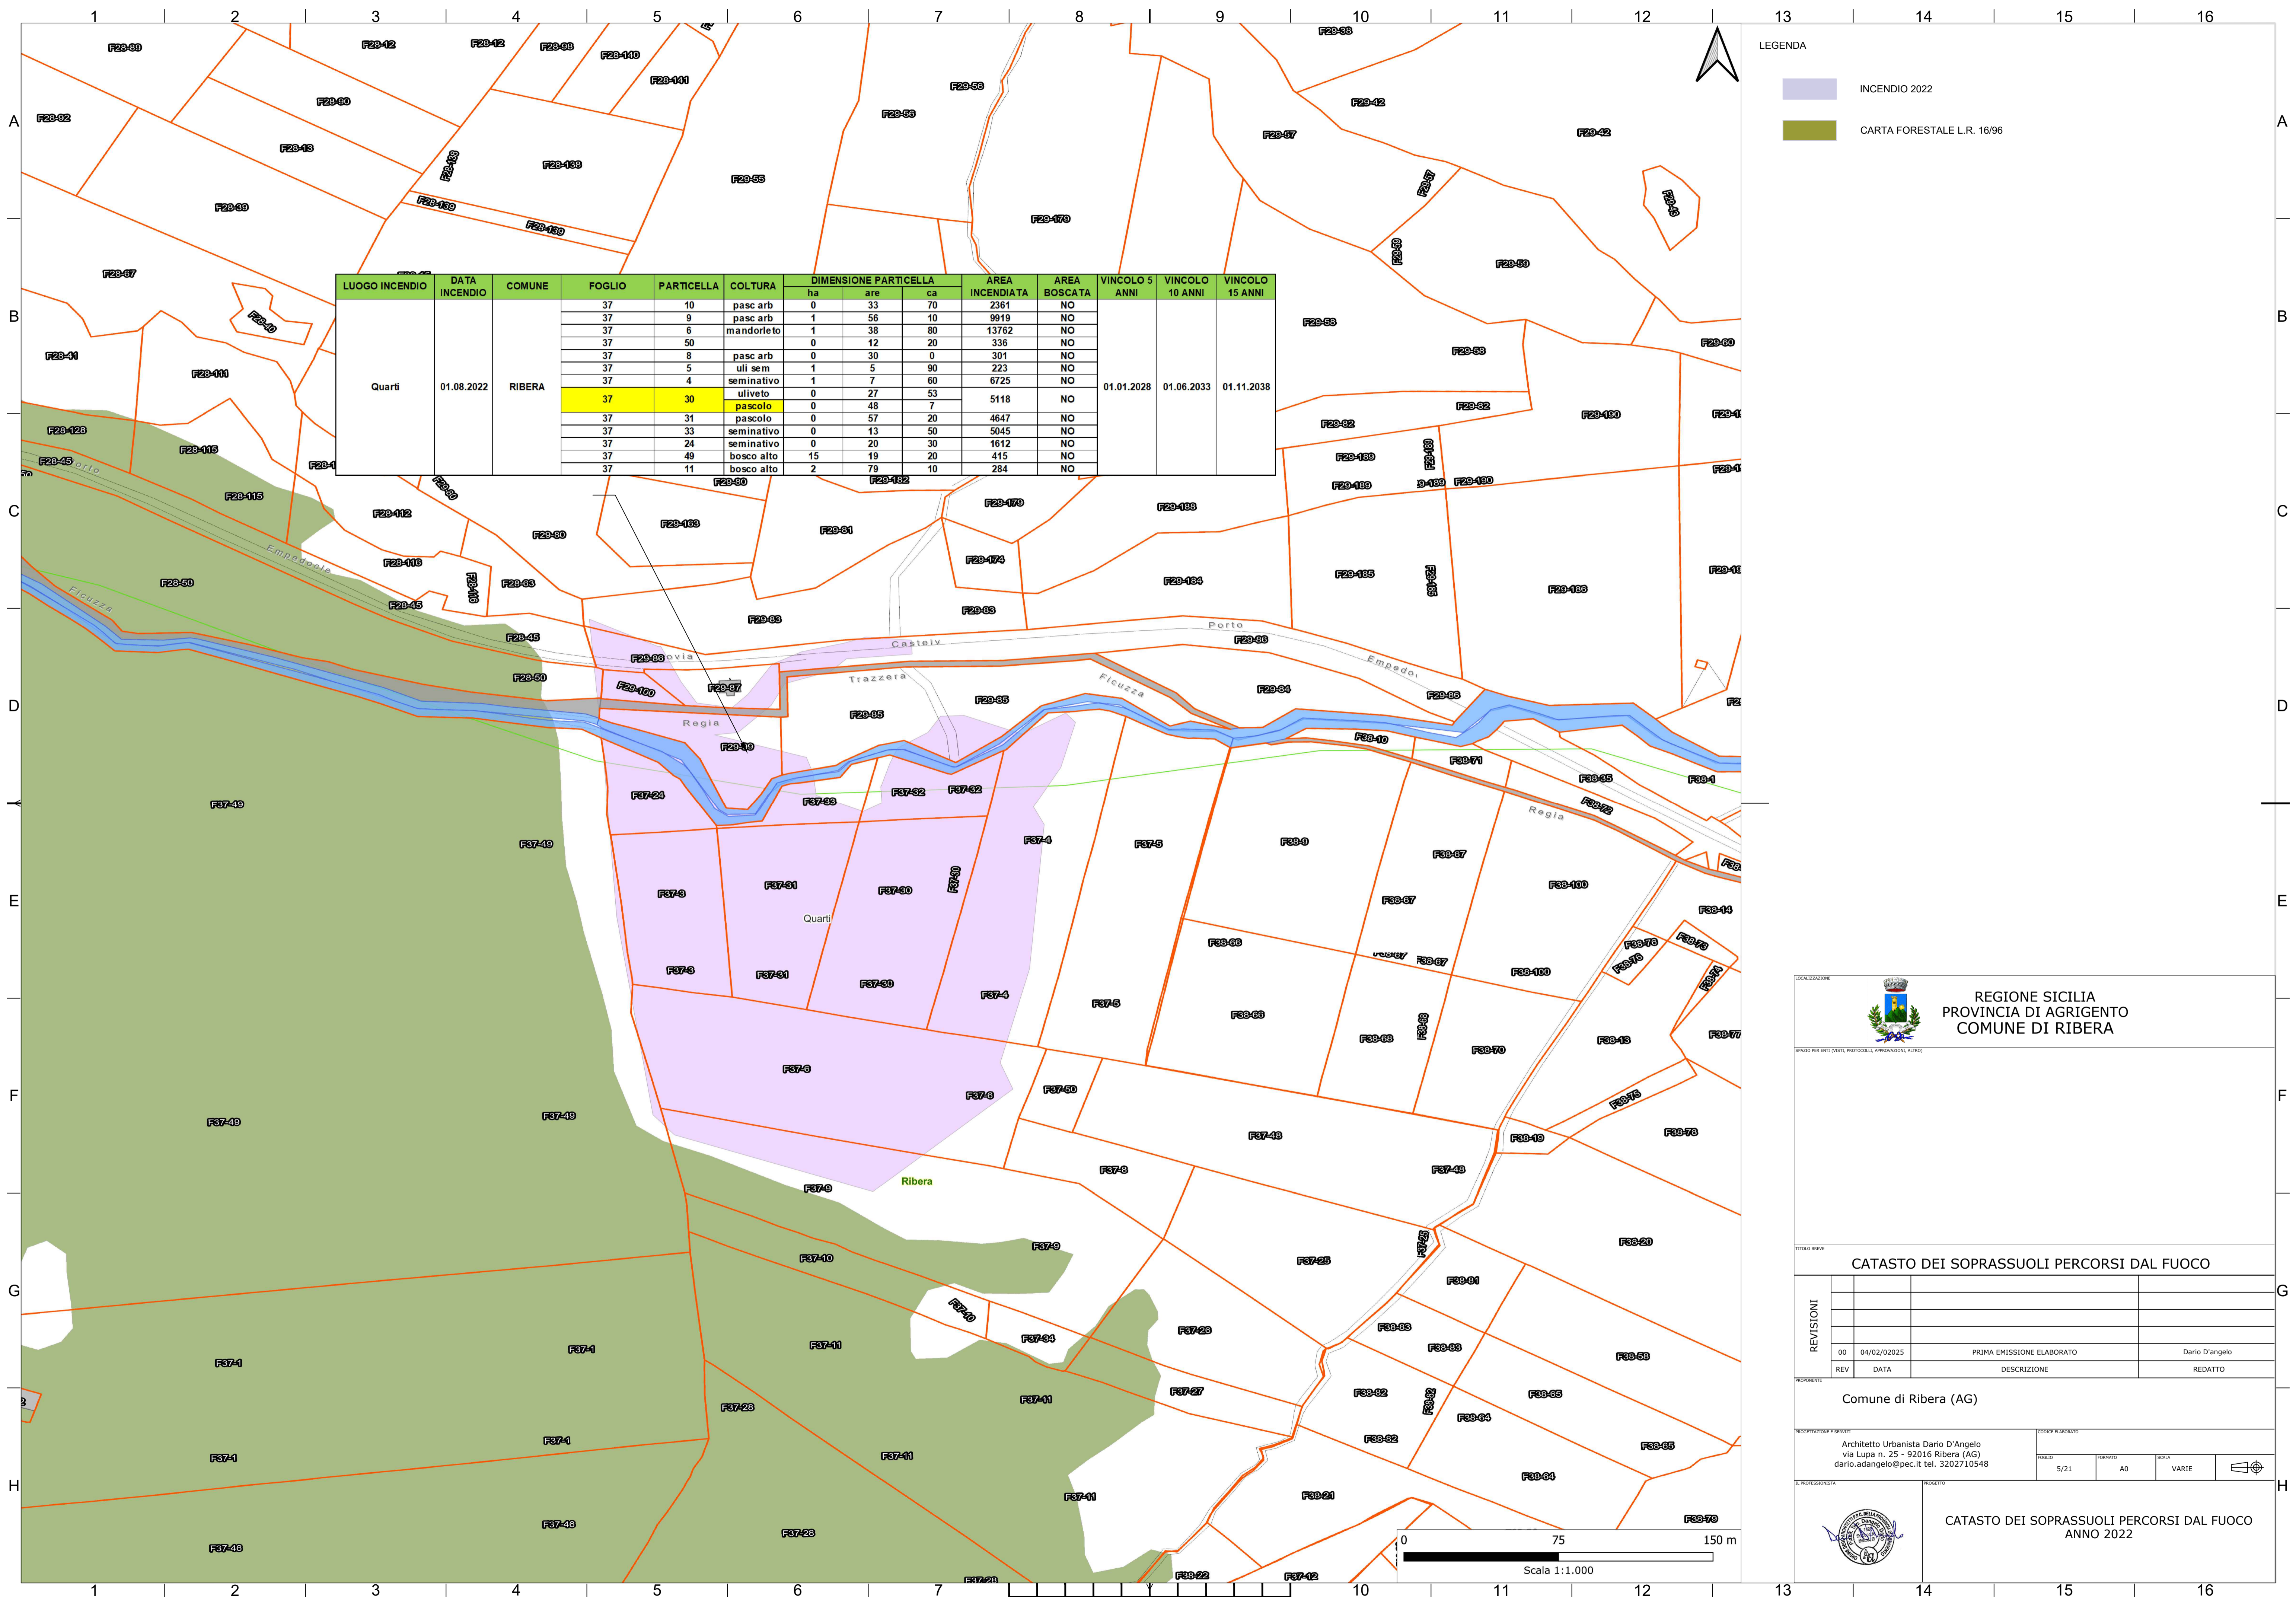

LUOGO INCENDIO	DATA INCENDIO	COMUNE	FOGLIO	PARTICELLA	COLTURA	DIMENSIONE PARTICELLA			AREA INCENDIATA	AREA BOSCATI	VINCOLO 5 ANNI	VINCOLO 10 ANNI	VINCOLO 15 ANNI
						ha	are	ca					
Quarti	01.08.2022	RIBERA	37	10	pasc arb	0	33	70	2361	NO	01.01.2028	01.06.2033	01.11.2038
				9	pasc arb	1	56	10	9919	NO			
				6	mandorleto	1	38	80	13762	NO			
				50		0	12	20	336	NO			
				8	pasc arb	0	30	0	301	NO			
				5	uli sem	1	5	90	223	NO			
				4	seminativo	1	7	60	6725	NO			
				30	uliveto	0	27	53	5118	NO			
				31	pascolo	0	48	7	4647	NO			
				33	pascolo	0	57	20	5045	NO			
				24	seminativo	0	13	50	1612	NO			
				49	bosco alto	15	20	30	415	NO			
				11	bosco alto	2	79	10	284	NO			

LEGENDA

- INCENDIO 2022
- CARTA FORESTALE L.R. 16/96

REGIONE SICILIANA
PROVINCIA DI AGRIGENTO
COMUNE DI RIBERA

CATASTO DEI SOPRASSUOLI PERCORSI DAL FUOCO

REVISIONI	DATA	DESCRIZIONE	REDATTO
00	04/02/2025	PRIMA EMISSIONE ELABORATO	Dario D'angelo

Comune di Ribera (AG)

Architetto Urbanista Dario D'Angelo
via Lupa n. 25 - 92016 Ribera (AG)
dario.adangelo@pec.it tel. 3202710548

CATASTO DEI SOPRASSUOLI PERCORSI DAL FUOCO
ANNO 2022