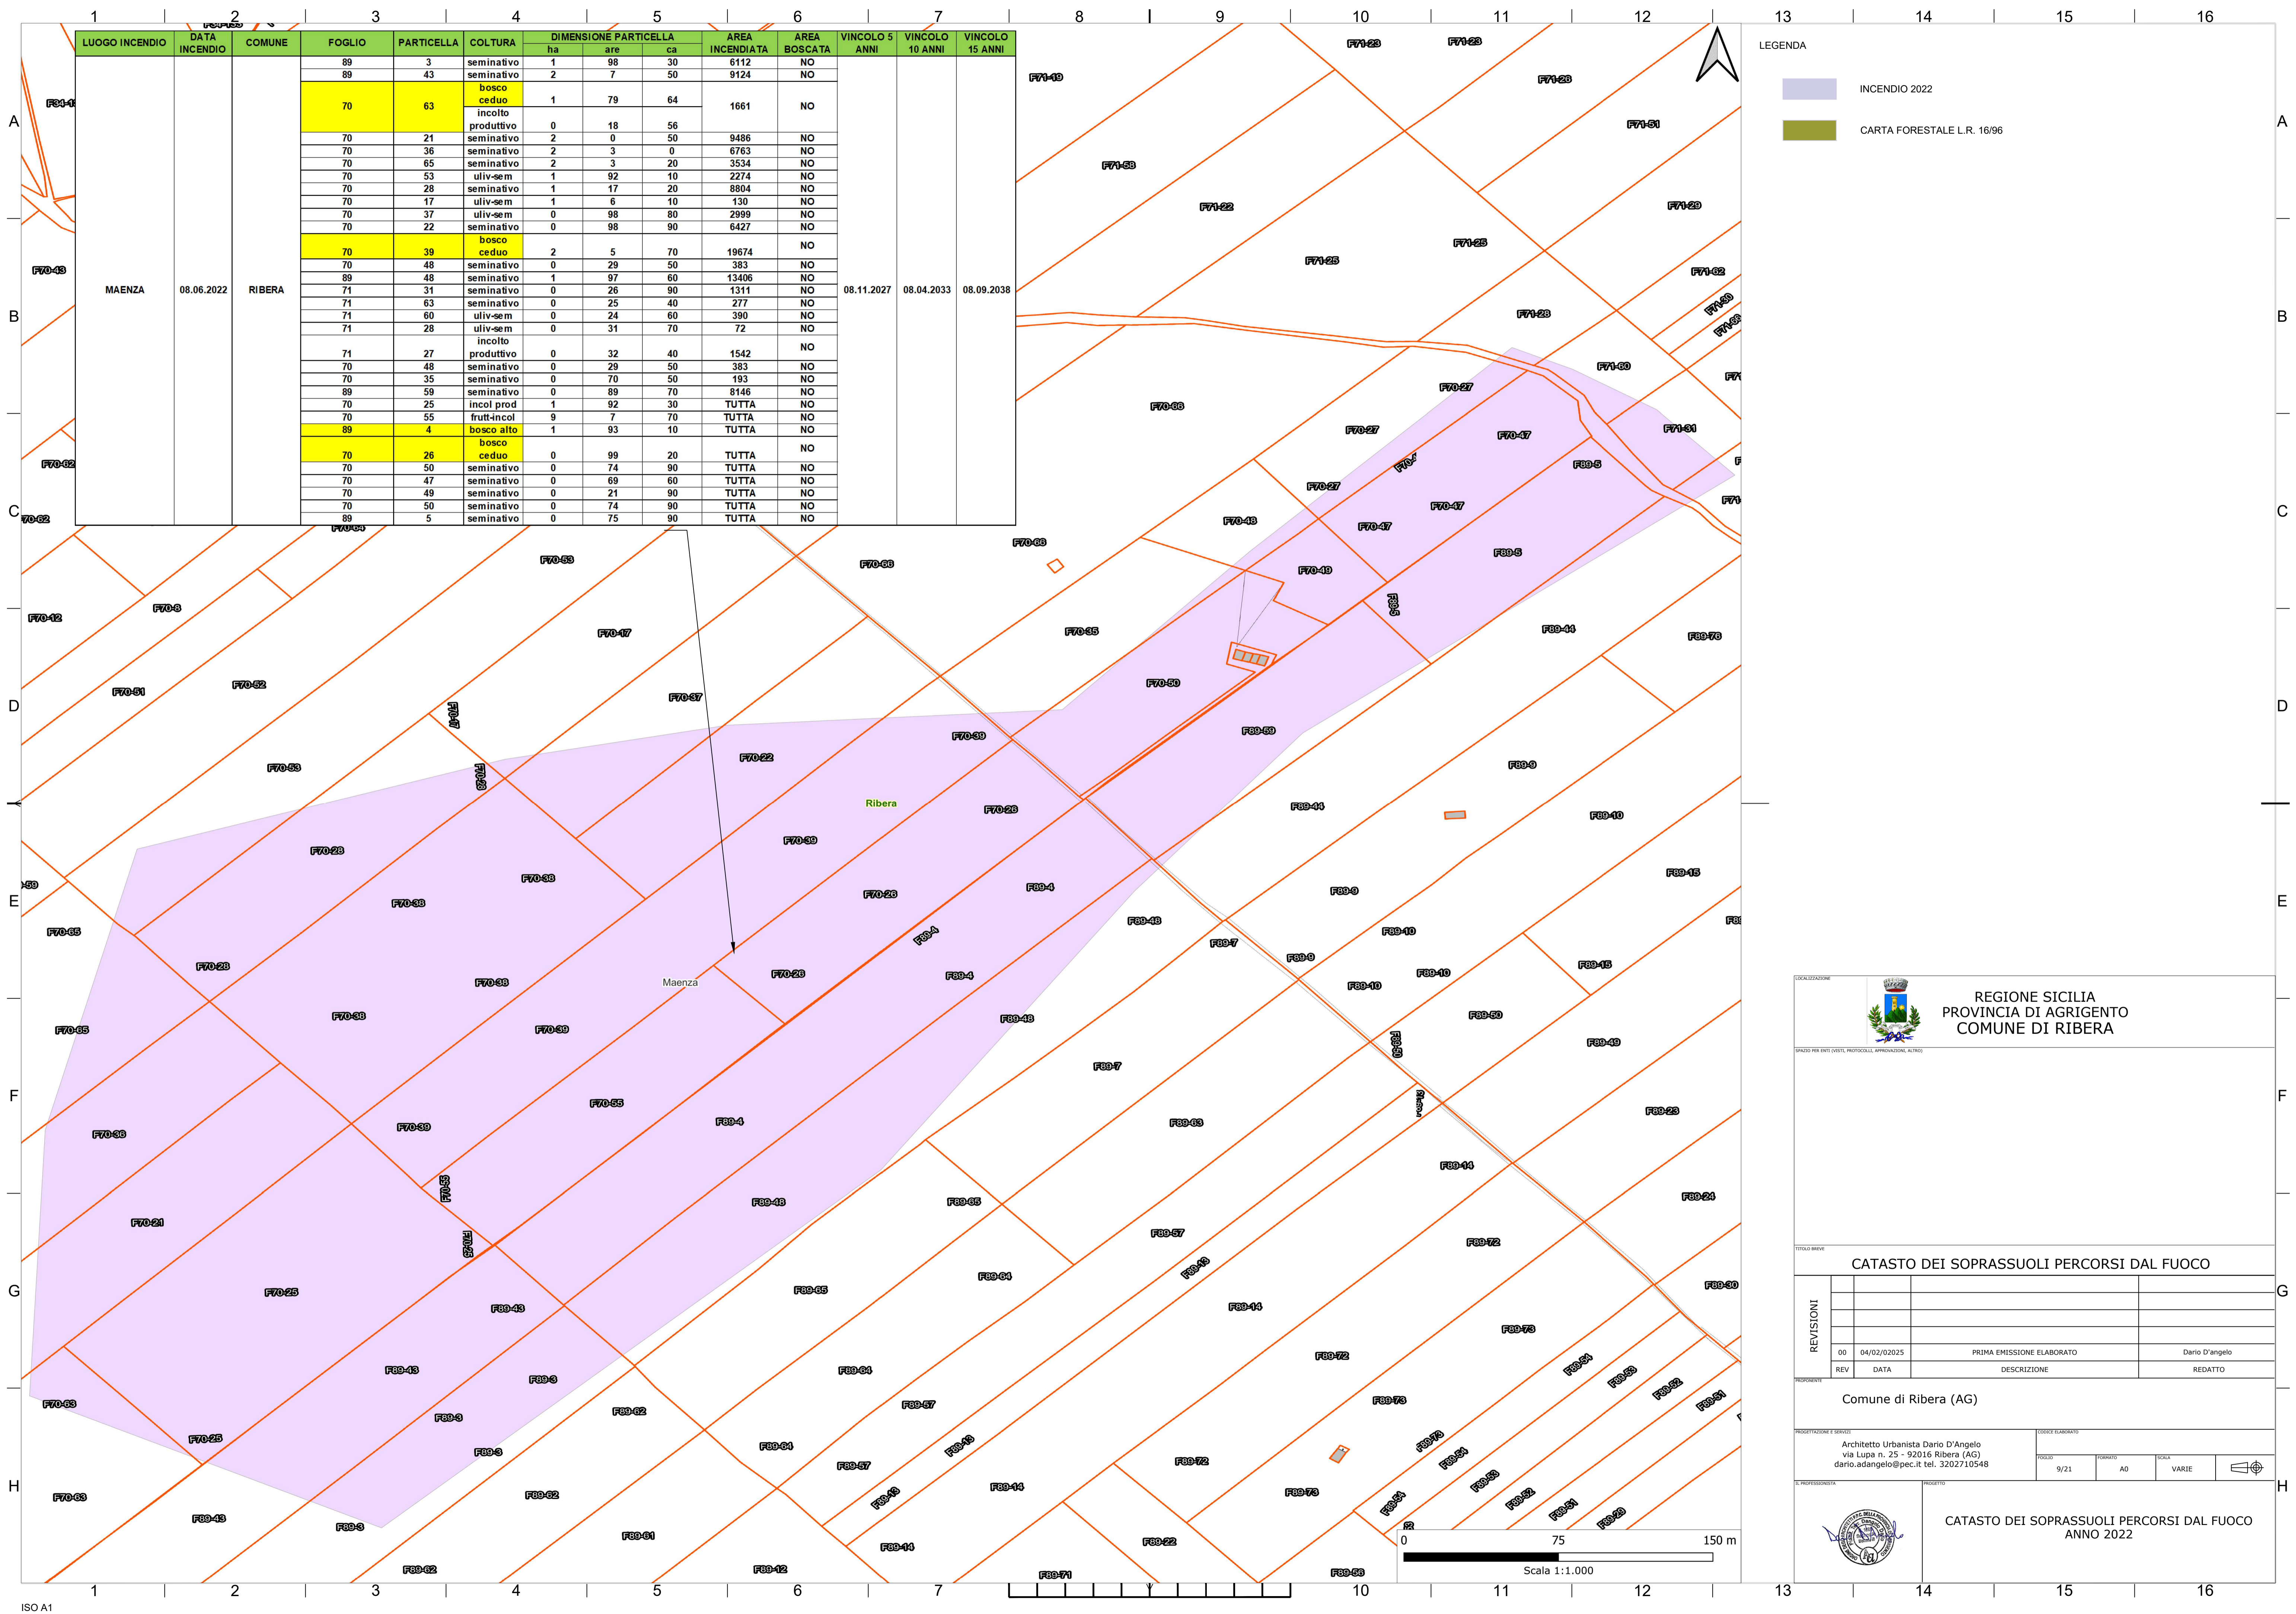

LUOGO INCENDIO	DATA INCENDIO	COMUNE	FOGLIO	PARTICELLA	COLTURA	DIMENSIONE PARTICELLA			AREA INCENDIATA	AREA BOSCATATA	VINCOLO 5 ANNI	VINCOLO 10 ANNI	VINCOLO 15 ANNI
						ha	are	ca					
			89	3	seminativo	1	98	30	6112	NO			
			89	43	seminativo	2	7	50	9124	NO			
			70	63	bosco ceduo	1	79	64	1661	NO			
					incolto								
			70	21	produttivo	0	18	56					
			70	36	seminativo	2	3	0	6763	NO			
			70	65	seminativo	2	3	20	3534	NO			
			70	53	uliv-sem	1	92	10	2274	NO			
			70	28	seminativo	1	17	20	8804	NO			
			70	17	uliv-sem	1	6	10	130	NO			
			70	37	uliv-sem	0	98	80	2999	NO			
			70	22	seminativo	0	98	90	6427	NO			
			70	39	bosco ceduo	2	5	70	19674	NO			
			70	48	seminativo	0	29	50	383	NO			
			89	48	seminativo	1	97	60	13406	NO			
			71	31	seminativo	0	26	90	1311	NO	08.11.2027	08.04.2033	08.09.2038
			71	63	seminativo	0	25	40	277	NO			
			71	60	uliv-sem	0	24	60	390	NO			
			71	28	uliv-sem	0	31	70	72	NO			
					incolto								
			71	27	produttivo	0	32	40	1542	NO			
			70	48	seminativo	0	29	50	383	NO			
			70	35	seminativo	0	70	50	193	NO			
			89	59	seminativo	0	89	70	8146	NO			
			70	25	incol prod	1	92	30	TUTTA	NO			
			70	55	frutt-incol	9	7	70	TUTTA	NO			
			89	4	bosco alto	1	93	10	TUTTA	NO			
			70	26	bosco ceduo	0	99	20	TUTTA	NO			
			70	50	seminativo	0	74	90	TUTTA	NO			
			70	47	seminativo	0	69	60	TUTTA	NO			
			70	49	seminativo	0	21	90	TUTTA	NO			
			70	50	seminativo	0	74	90	TUTTA	NO			
			89	5	seminativo	0	75	90	TUTTA	NO			

LEGENDA

- INCENDIO 2022
- CARTA FORESTALE L.R. 16/96

REGIONE SICILIA
PROVINCIA DI AGRIGENTO
COMUNE DI RIBERA

SPAZIO PER ENTI GESTI, PROTOCOLLI APPROVAZIONALI, ALTRI

TITOLO MARE
CATASTO DEI SOPRASSUOLI PERCORSI DAL FUOCO

REVISIONI	00	04/02/2025	PRIMA EMISSIONE ELABORATO	Dario D'angelo
	REV	DATA	DESCRIZIONE	REDATTO

Comune di Ribera (AG)

PROGETTAZIONE E SERVIZI
Architetto Urbanista Dario D'Angelo
via Lupa n. 25 - 92016 Ribera (AG)
dario.adangelo@pec.it tel. 3202710548

FOGLIO 9/21   FORMATO AG   USUA VARIE

CATASTO DEI SOPRASSUOLI PERCORSI DAL FUOCO
ANNO 2022