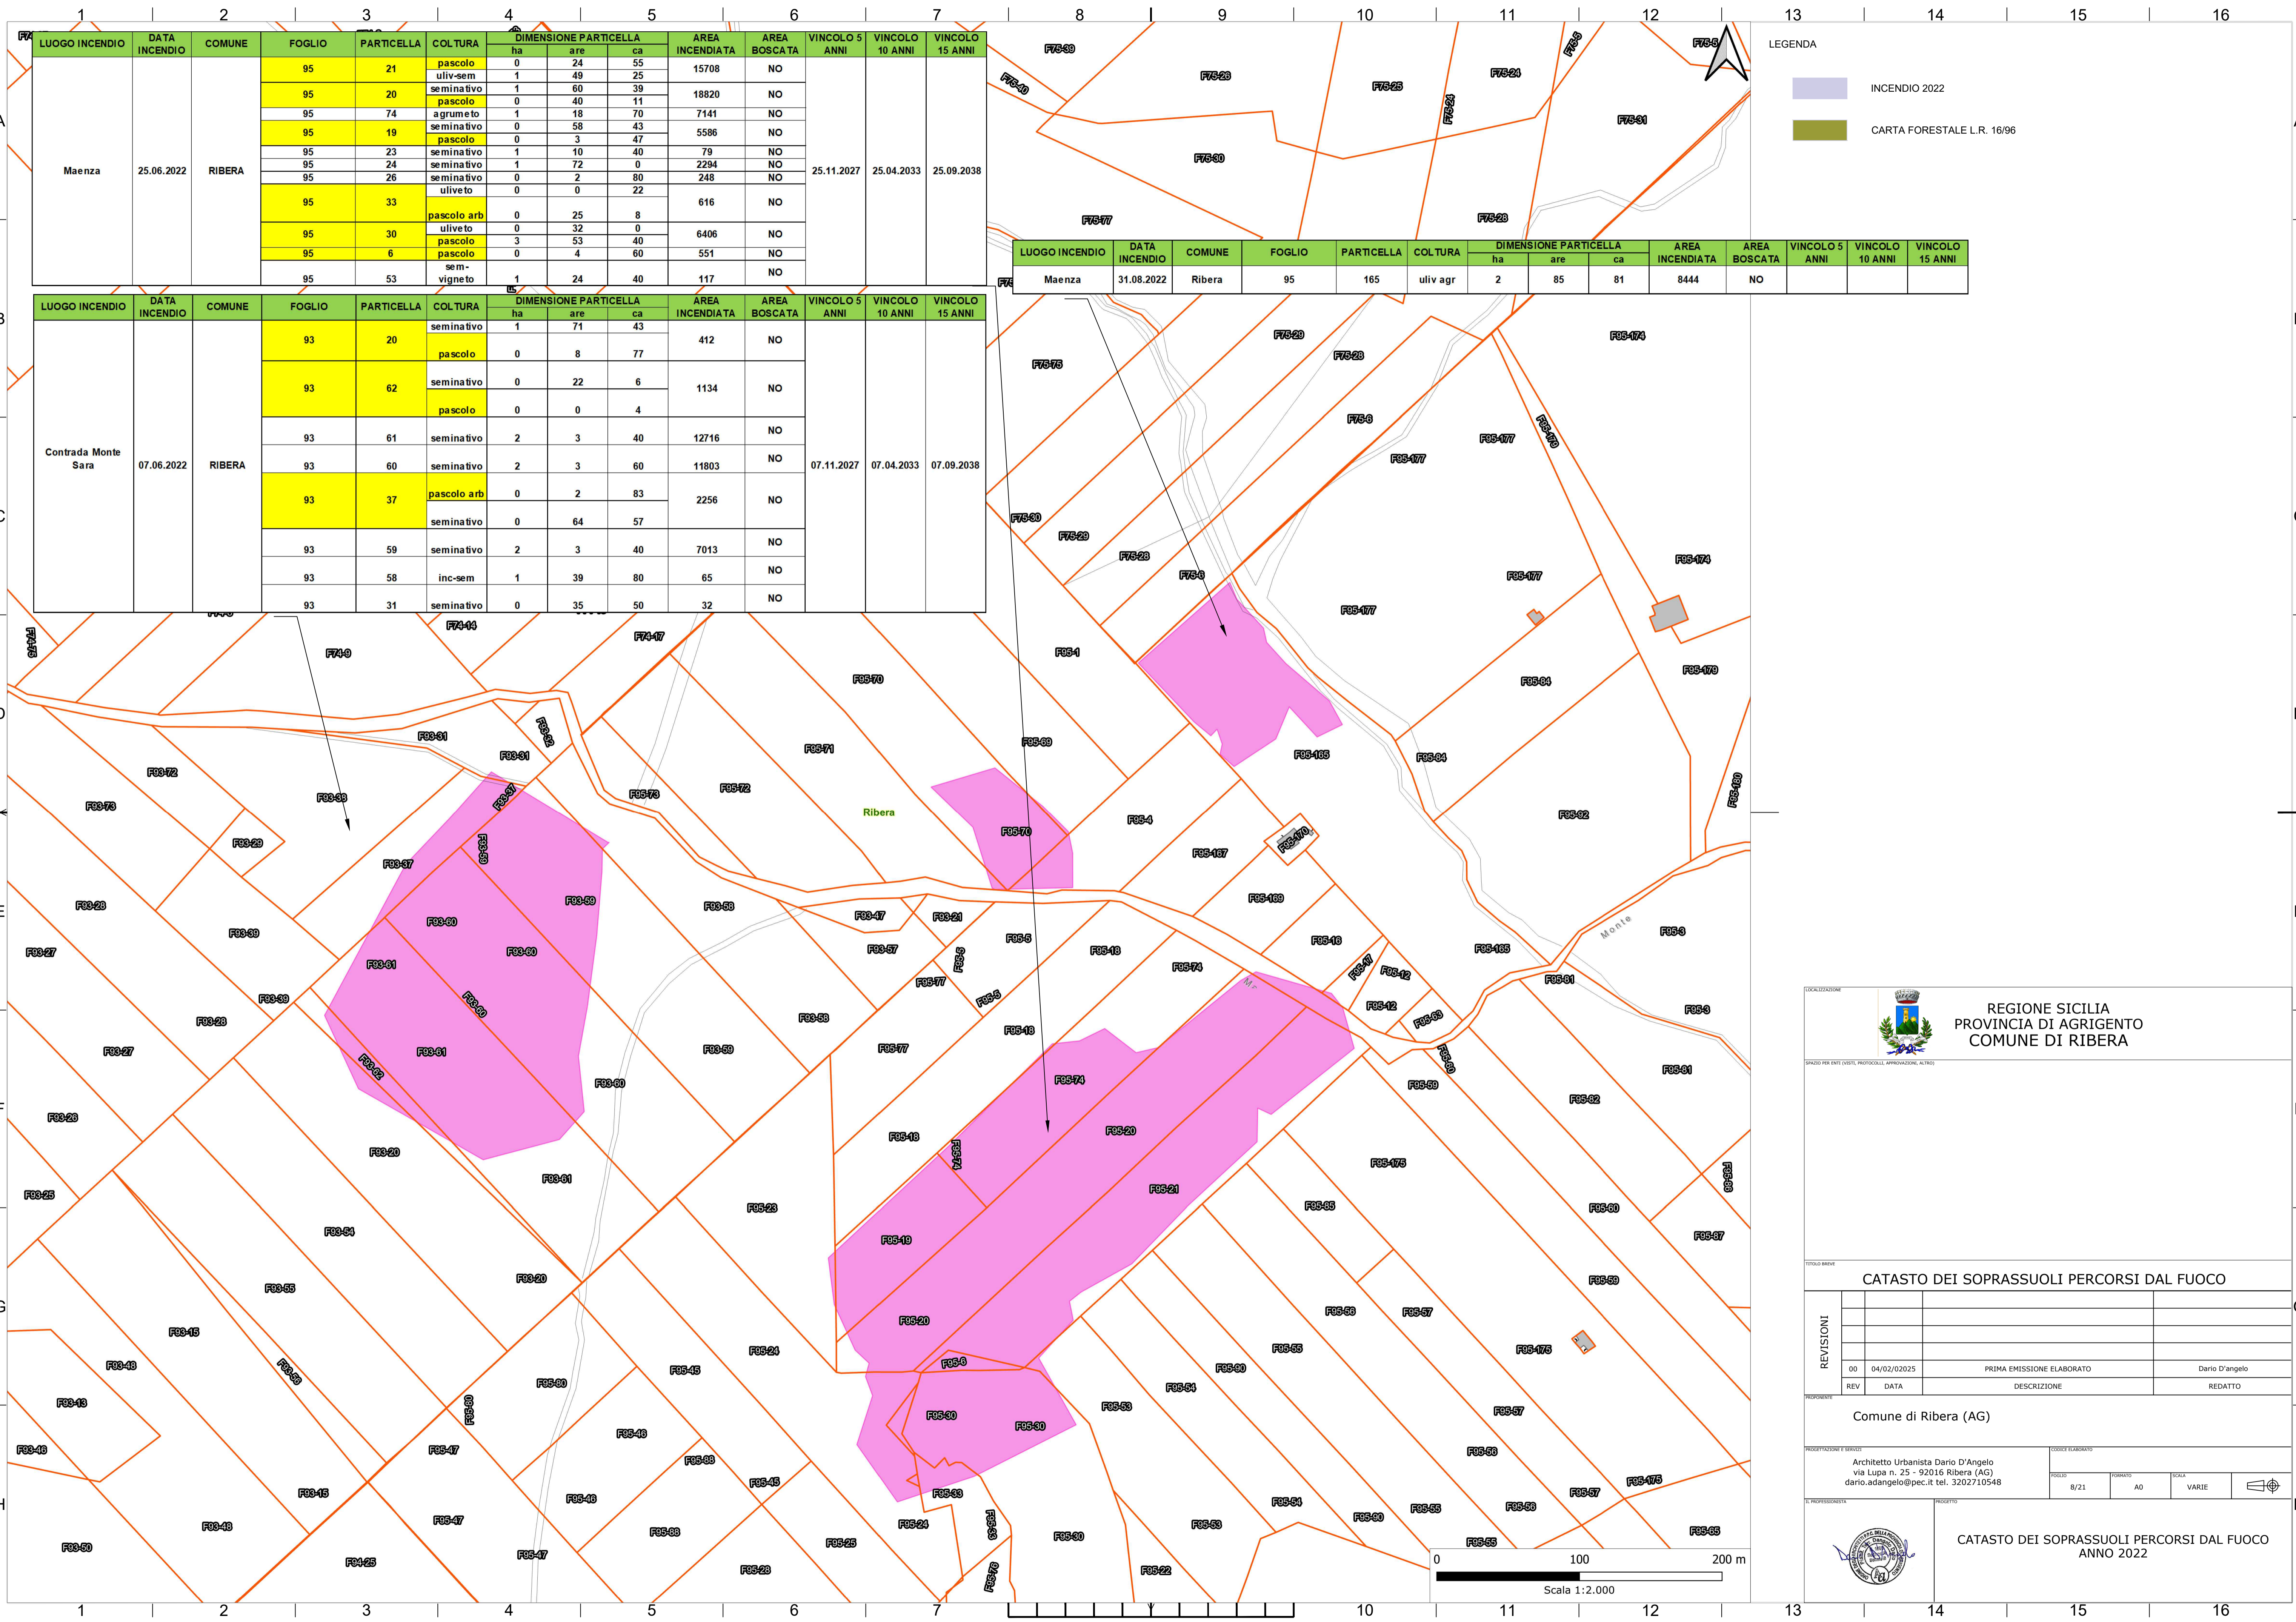

LUOGO INCENDIO	DATA INCENDIO	COMUNE	FOGLIO	PARTICELLA	COLTURA	DIMENSIONE PARTICELLA			AREA INCENDIATA	AREA BOSCATI	VINCOLO 5 ANNI	VINCOLO 10 ANNI	VINCOLO 15 ANNI
						ha	are	ca					
Maenza	25.06.2022	RIBERA	95	21	pascolo	0	24	55	15708	NO	25.11.2027	25.04.2033	25.09.2038
					oliv-sem	1	49	25					
					seminativo	1	60	39	18820	NO			
					pascolo	0	40	11					
					agrumento	1	18	70	7141	NO			
					seminativo	0	58	43	5586	NO			
					pascolo	0	3	47					
					seminativo	1	10	40	79	NO			
					seminativo	1	72	0	2294	NO			
					seminativo	0	2	80	248	NO			
uliveto	0	0	22	616	NO								
pascolo arb	0	25	8										
uliveto	0	32	0	6406	NO								
pascolo	3	53	40										
pascolo	0	4	60	551	NO								
sem-vigneto	1	24	40	117	NO								

LUOGO INCENDIO	DATA INCENDIO	COMUNE	FOGLIO	PARTICELLA	COLTURA	DIMENSIONE PARTICELLA			AREA INCENDIATA	AREA BOSCATI	VINCOLO 5 ANNI	VINCOLO 10 ANNI	VINCOLO 15 ANNI
						ha	are	ca					
Maenza	31.08.2022	Ribera	95	165	uliv agr	2	85	81	8444	NO			

LUOGO INCENDIO	DATA INCENDIO	COMUNE	FOGLIO	PARTICELLA	COLTURA	DIMENSIONE PARTICELLA			AREA INCENDIATA	AREA BOSCATI	VINCOLO 5 ANNI	VINCOLO 10 ANNI	VINCOLO 15 ANNI
						ha	are	ca					
Contrada Monte Sara	07.06.2022	RIBERA	93	20	seminativo	1	71	43	412	NO	07.11.2027	07.04.2033	07.09.2038
					pascolo	0	8	77					
					seminativo	0	22	6	1134	NO			
					pascolo	0	0	4					
					seminativo	2	3	40	12716	NO			
					seminativo	2	3	60	11803	NO			
					pascolo arb	0	2	83	2256	NO			
					seminativo	0	64	57					
					seminativo	2	3	40	7013	NO			
					inc-sem	1	39	80	65	NO			
seminativo	0	35	50	32	NO								

LEGENDA

- INCENDIO 2022
- CARTA FORESTALE L.R. 16/96

REGIONE SICILIA
PROVINCIA DI AGRIGENTO
COMUNE DI RIBERA

SPAZIO PER ENTI GESTI, PROTOCOLLI APPROVAZIONALI, ALTRI

TITOLO MARE

CATASTO DEI SOPRASSUOLI PERCORSI DAL FUOCO

REVISIONI	DATA	DESCRIZIONE	REDATTO
00	04/02/2025	PRIMA EMISSIONE ELABORATO	Dario D'angelo

PROPRIETA'

Comune di Ribera (AG)

PROGETTAZIONE E SERVIZI

Architetto Urbanista Dario D'Angelo
via Lupa n. 25 - 92016 Ribera (AG)
dario.adangelo@pec.it tel. 3202710548

FOGLIO 8/21

PRODOTTO

CATASTO DEI SOPRASSUOLI PERCORSI DAL FUOCO
ANNO 2022