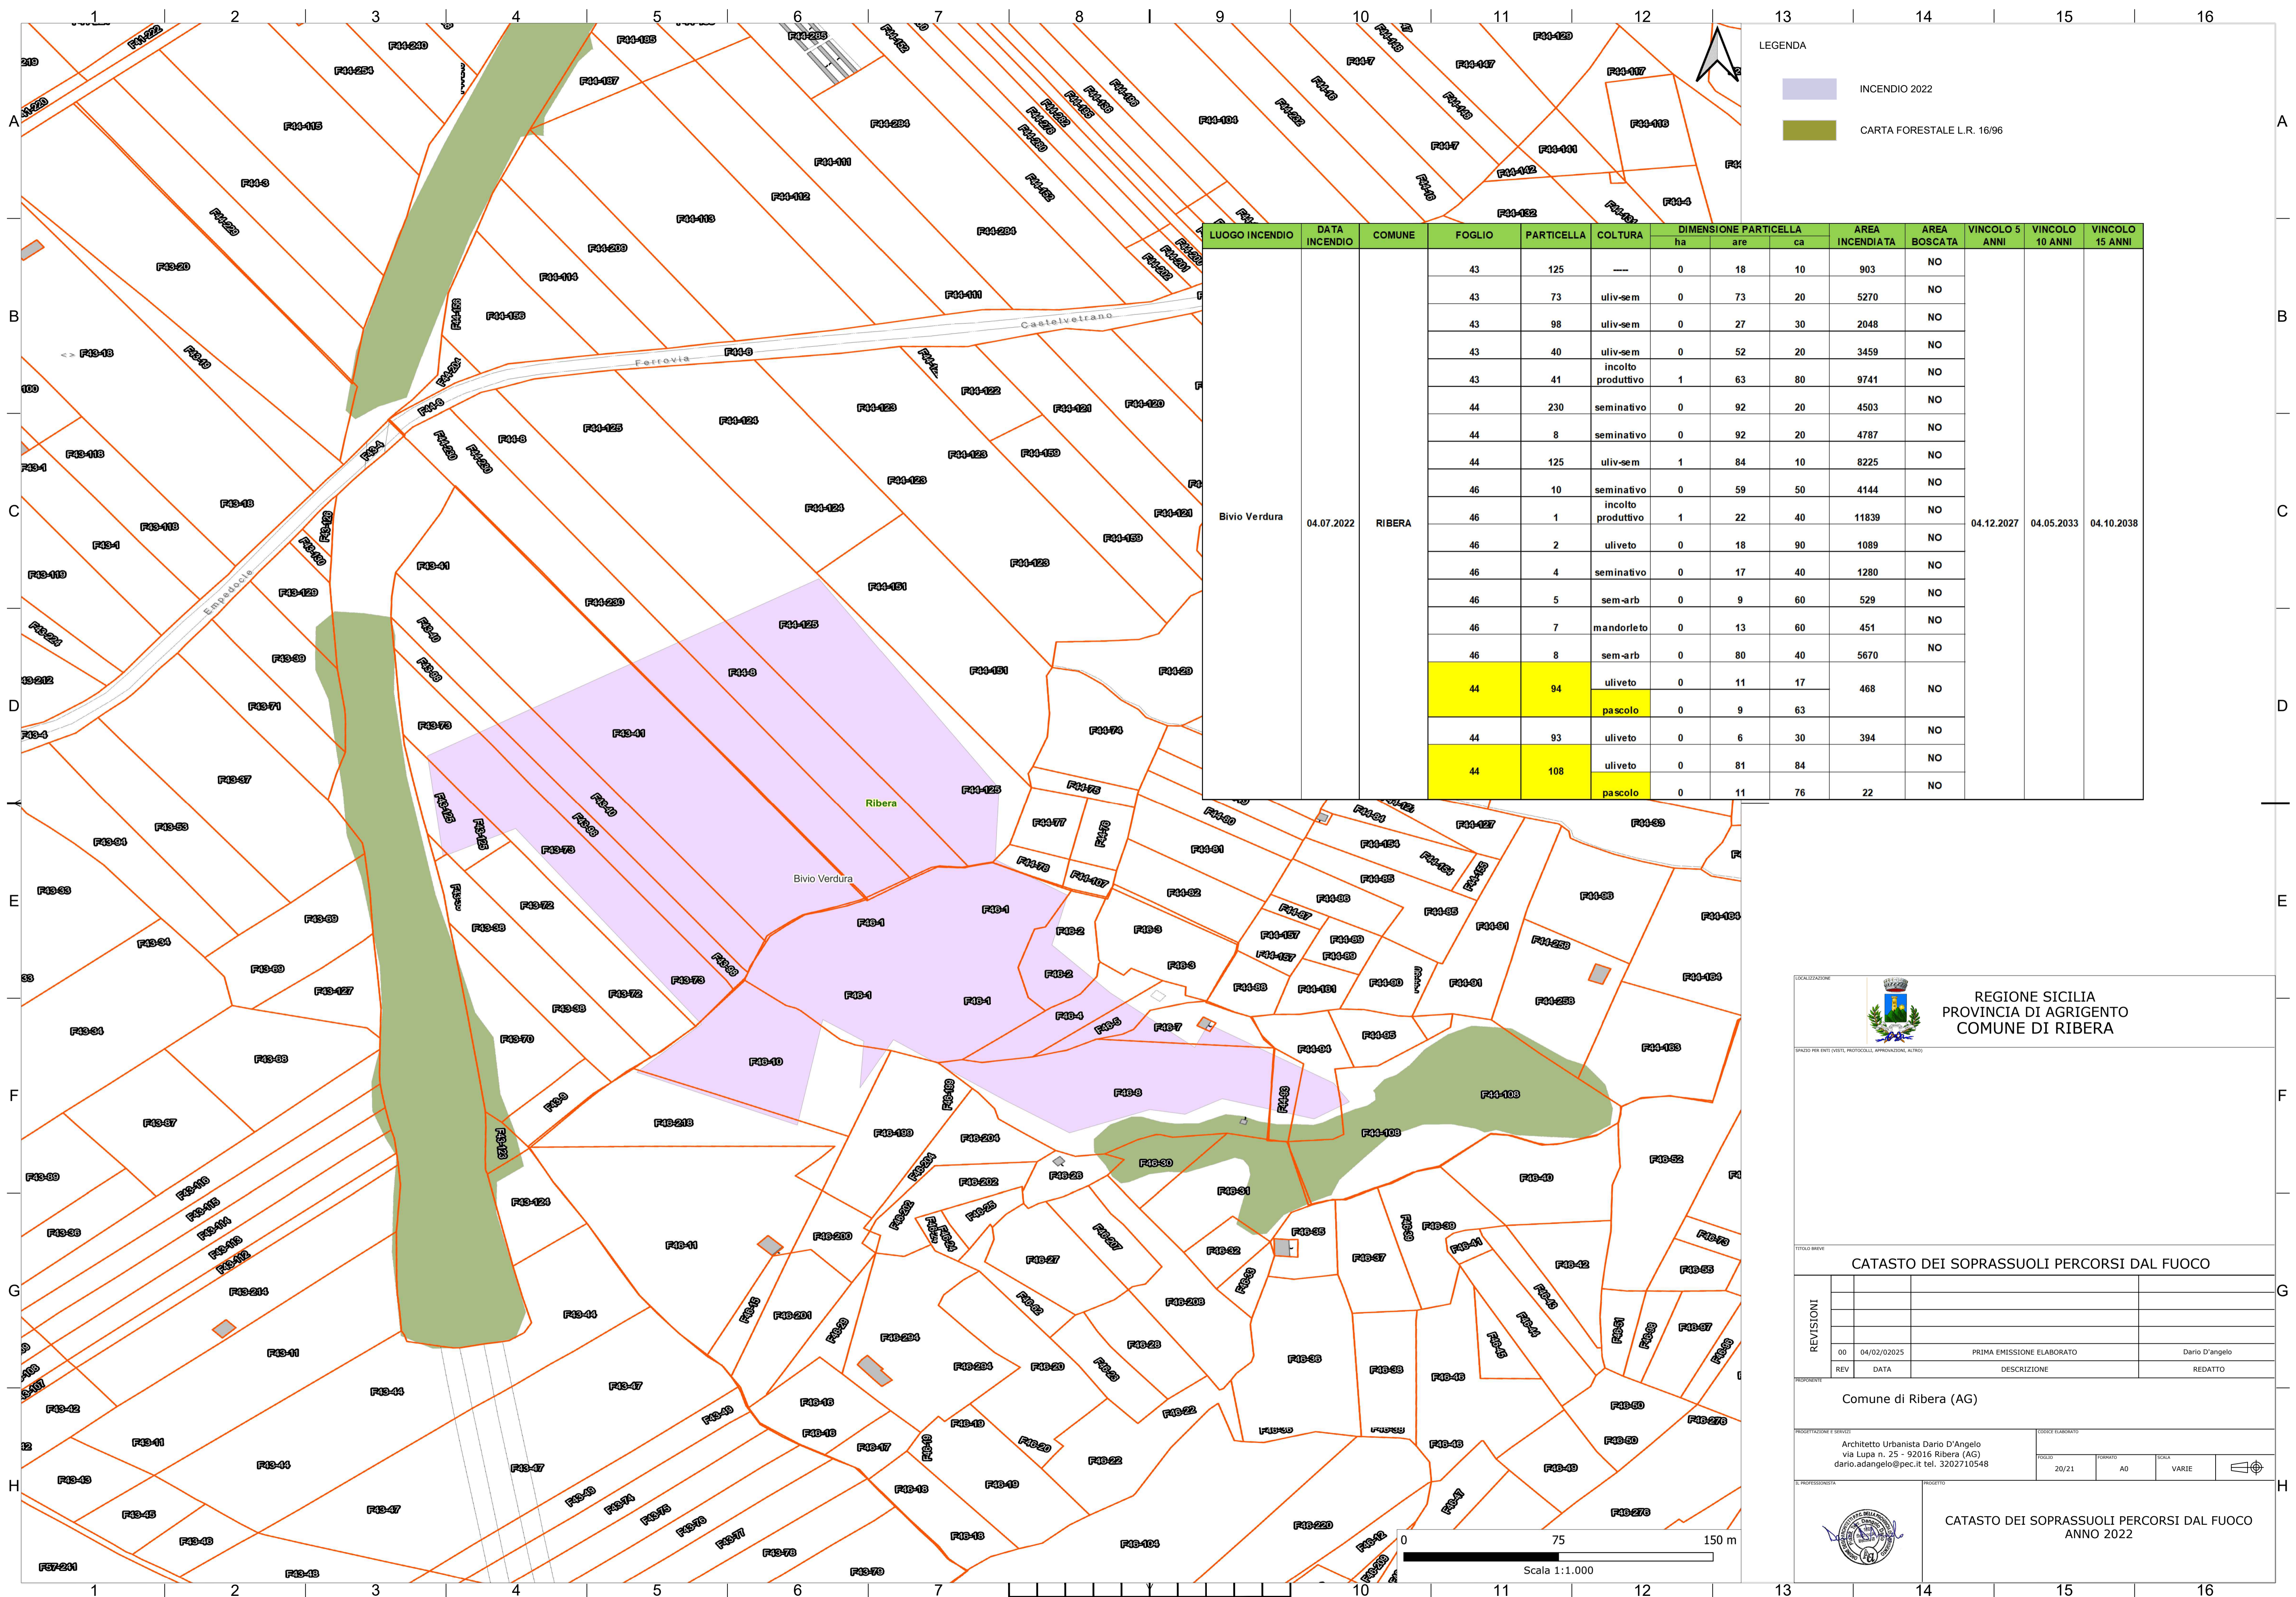

LUOGO INCENDIO	DATA INCENDIO	COMUNE	FOGLIO	PARTICELLA	COLTURA	DIMENSIONE PARTICELLA			AREA INCENDIATA	AREA BOSCATI	VINCOLO 5 ANNI	VINCOLO 10 ANNI	VINCOLO 15 ANNI	
						ha	are	ca						
Bivio Verdura	04.07.2022	RIBERA		43	125	---	0	18	10	903	NO	04.12.2027	04.05.2033	04.10.2038
				43	73	uliv-sem	0	73	20	5270	NO			
				43	98	uliv-sem	0	27	30	2048	NO			
				43	40	uliv-sem incolto produttivo	0	52	20	3459	NO			
				43	41	incolto produttivo	1	63	80	9741	NO			
				44	230	seminativo	0	92	20	4503	NO			
				44	8	seminativo	0	92	20	4787	NO			
				44	125	uliv-sem	1	84	10	8225	NO			
				46	10	seminativo	0	59	50	4144	NO			
				46	1	incolto produttivo	1	22	40	11839	NO			
				46	2	uliveto	0	18	90	1089	NO			
				46	4	seminativo	0	17	40	1280	NO			
				46	5	sem-arb	0	9	60	529	NO			
				46	7	mandorieto	0	13	60	451	NO			
				46	8	sem-arb	0	80	40	5670	NO			
				44	94	uliveto	0	11	17	468	NO			
		pascolo	0	9	63									
44	93	uliveto	0	6	30	394	NO							
44	108	uliveto	0	81	84									
		pascolo	0	11	76	22	NO							

REGIONE SICILIA
PROVINCIA DI AGRIGENTO
COMUNE DI RIBERA

SPAZIO PER ENTI GESTI, PROTOCOLLI APPROVAZIONALI, ALTRI

TITOLO MARE

CATASTO DEI SOPRASSUOLI PERCORSI DAL FUOCO

REVISIONI			
00	04/02/2025	PRIMA EMISSIONE ELABORATO	Dario D'angelo
REV	DATA	DESCRIZIONE	REDATTO

Comune di Ribera (AG)

PROFESSIONISTI E SERVIZI

Architetto Urbanista Dario D'Angelo
via Lupa n. 25 - 92016 Ribera (AG)
dario.adangelo@pec.it tel. 3202710548

FOGLIO 20/21

COMUNE AG

USCITA VARIE

CATASTO DEI SOPRASSUOLI PERCORSI DAL FUOCO
ANNO 2022