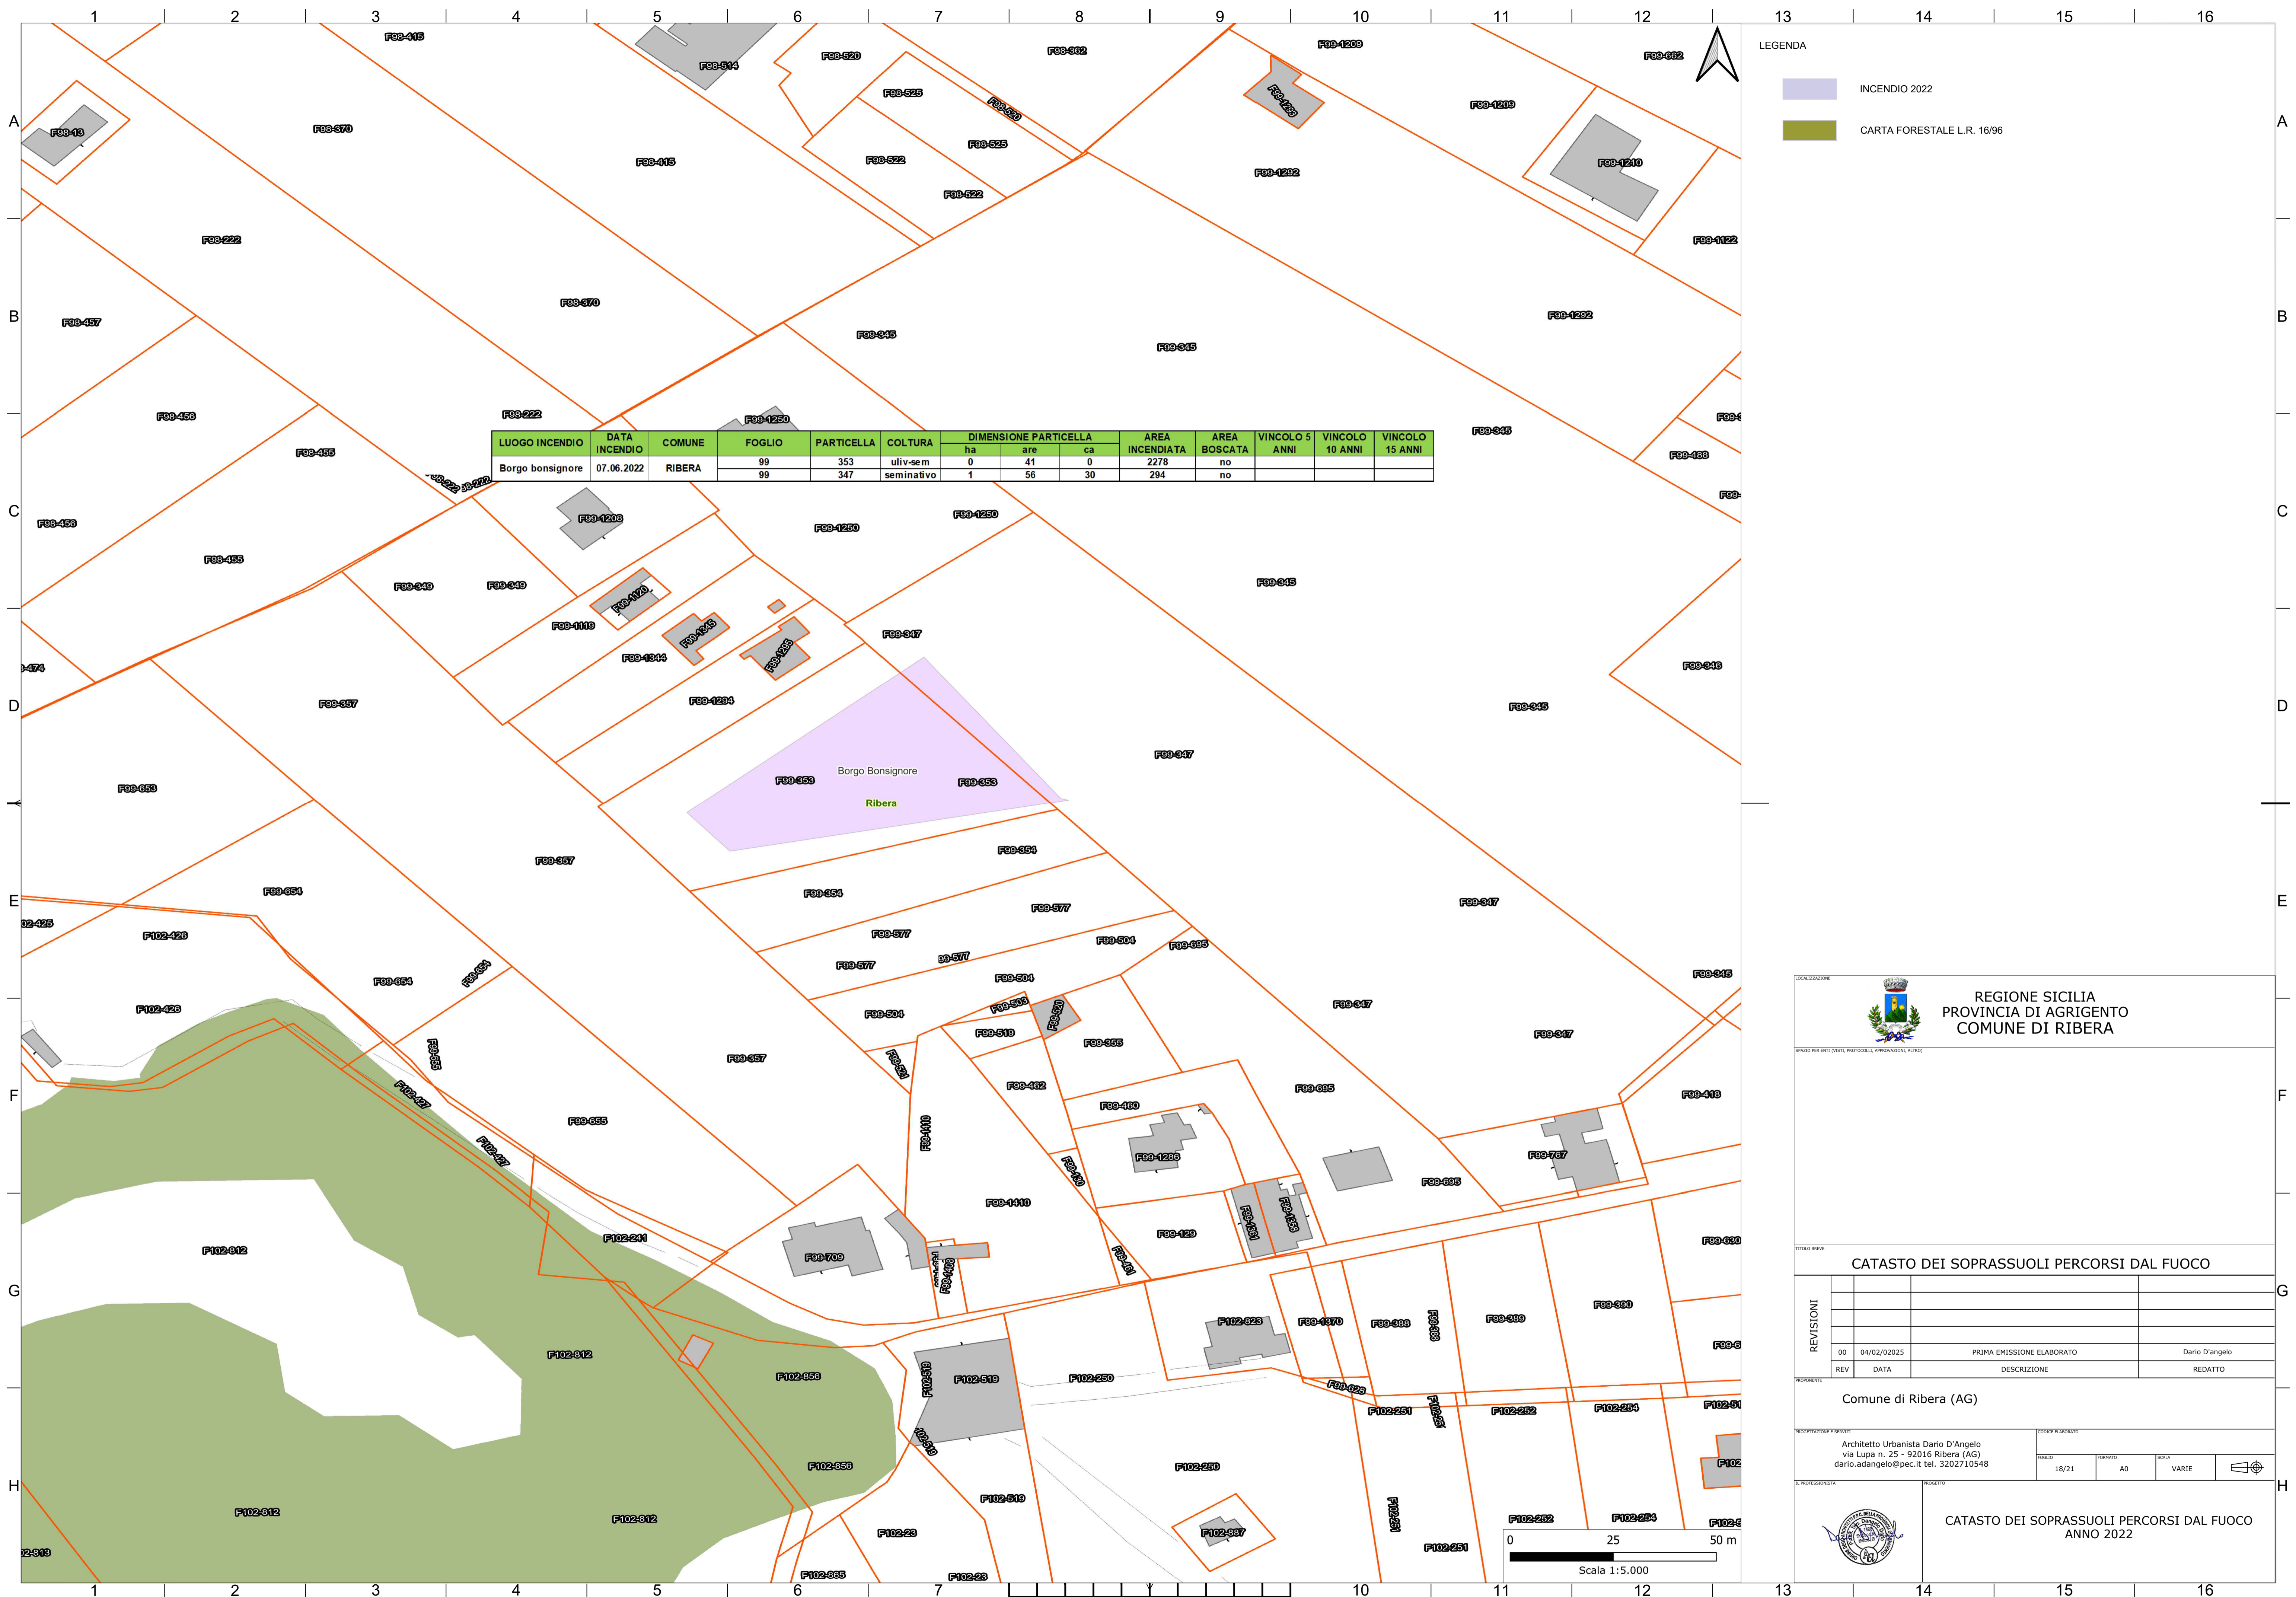

FOGLIO 17/21

CATASTO DEI SOPRASSUOLI PERCORSI DAL FUOCO
 ANNO 2022

LUOGO INCENDIO	DATA INCENDIO	COMUNE	FOGLIO	PARTICELLA	COLTURA	DIMENSIONE PARTICELLA			AREA INCENDIATA	AREA BOSCATI	VINCOLO 5 ANNI	VINCOLO 10 ANNI	VINCOLO 15 ANNI
						ha	are	ca					
Borgo bonsignore	07.06.2022	RIBERA	99	353	uliv-sem	0	41	0	2278	no			
				347	seminativo	1	56	30	294	no			