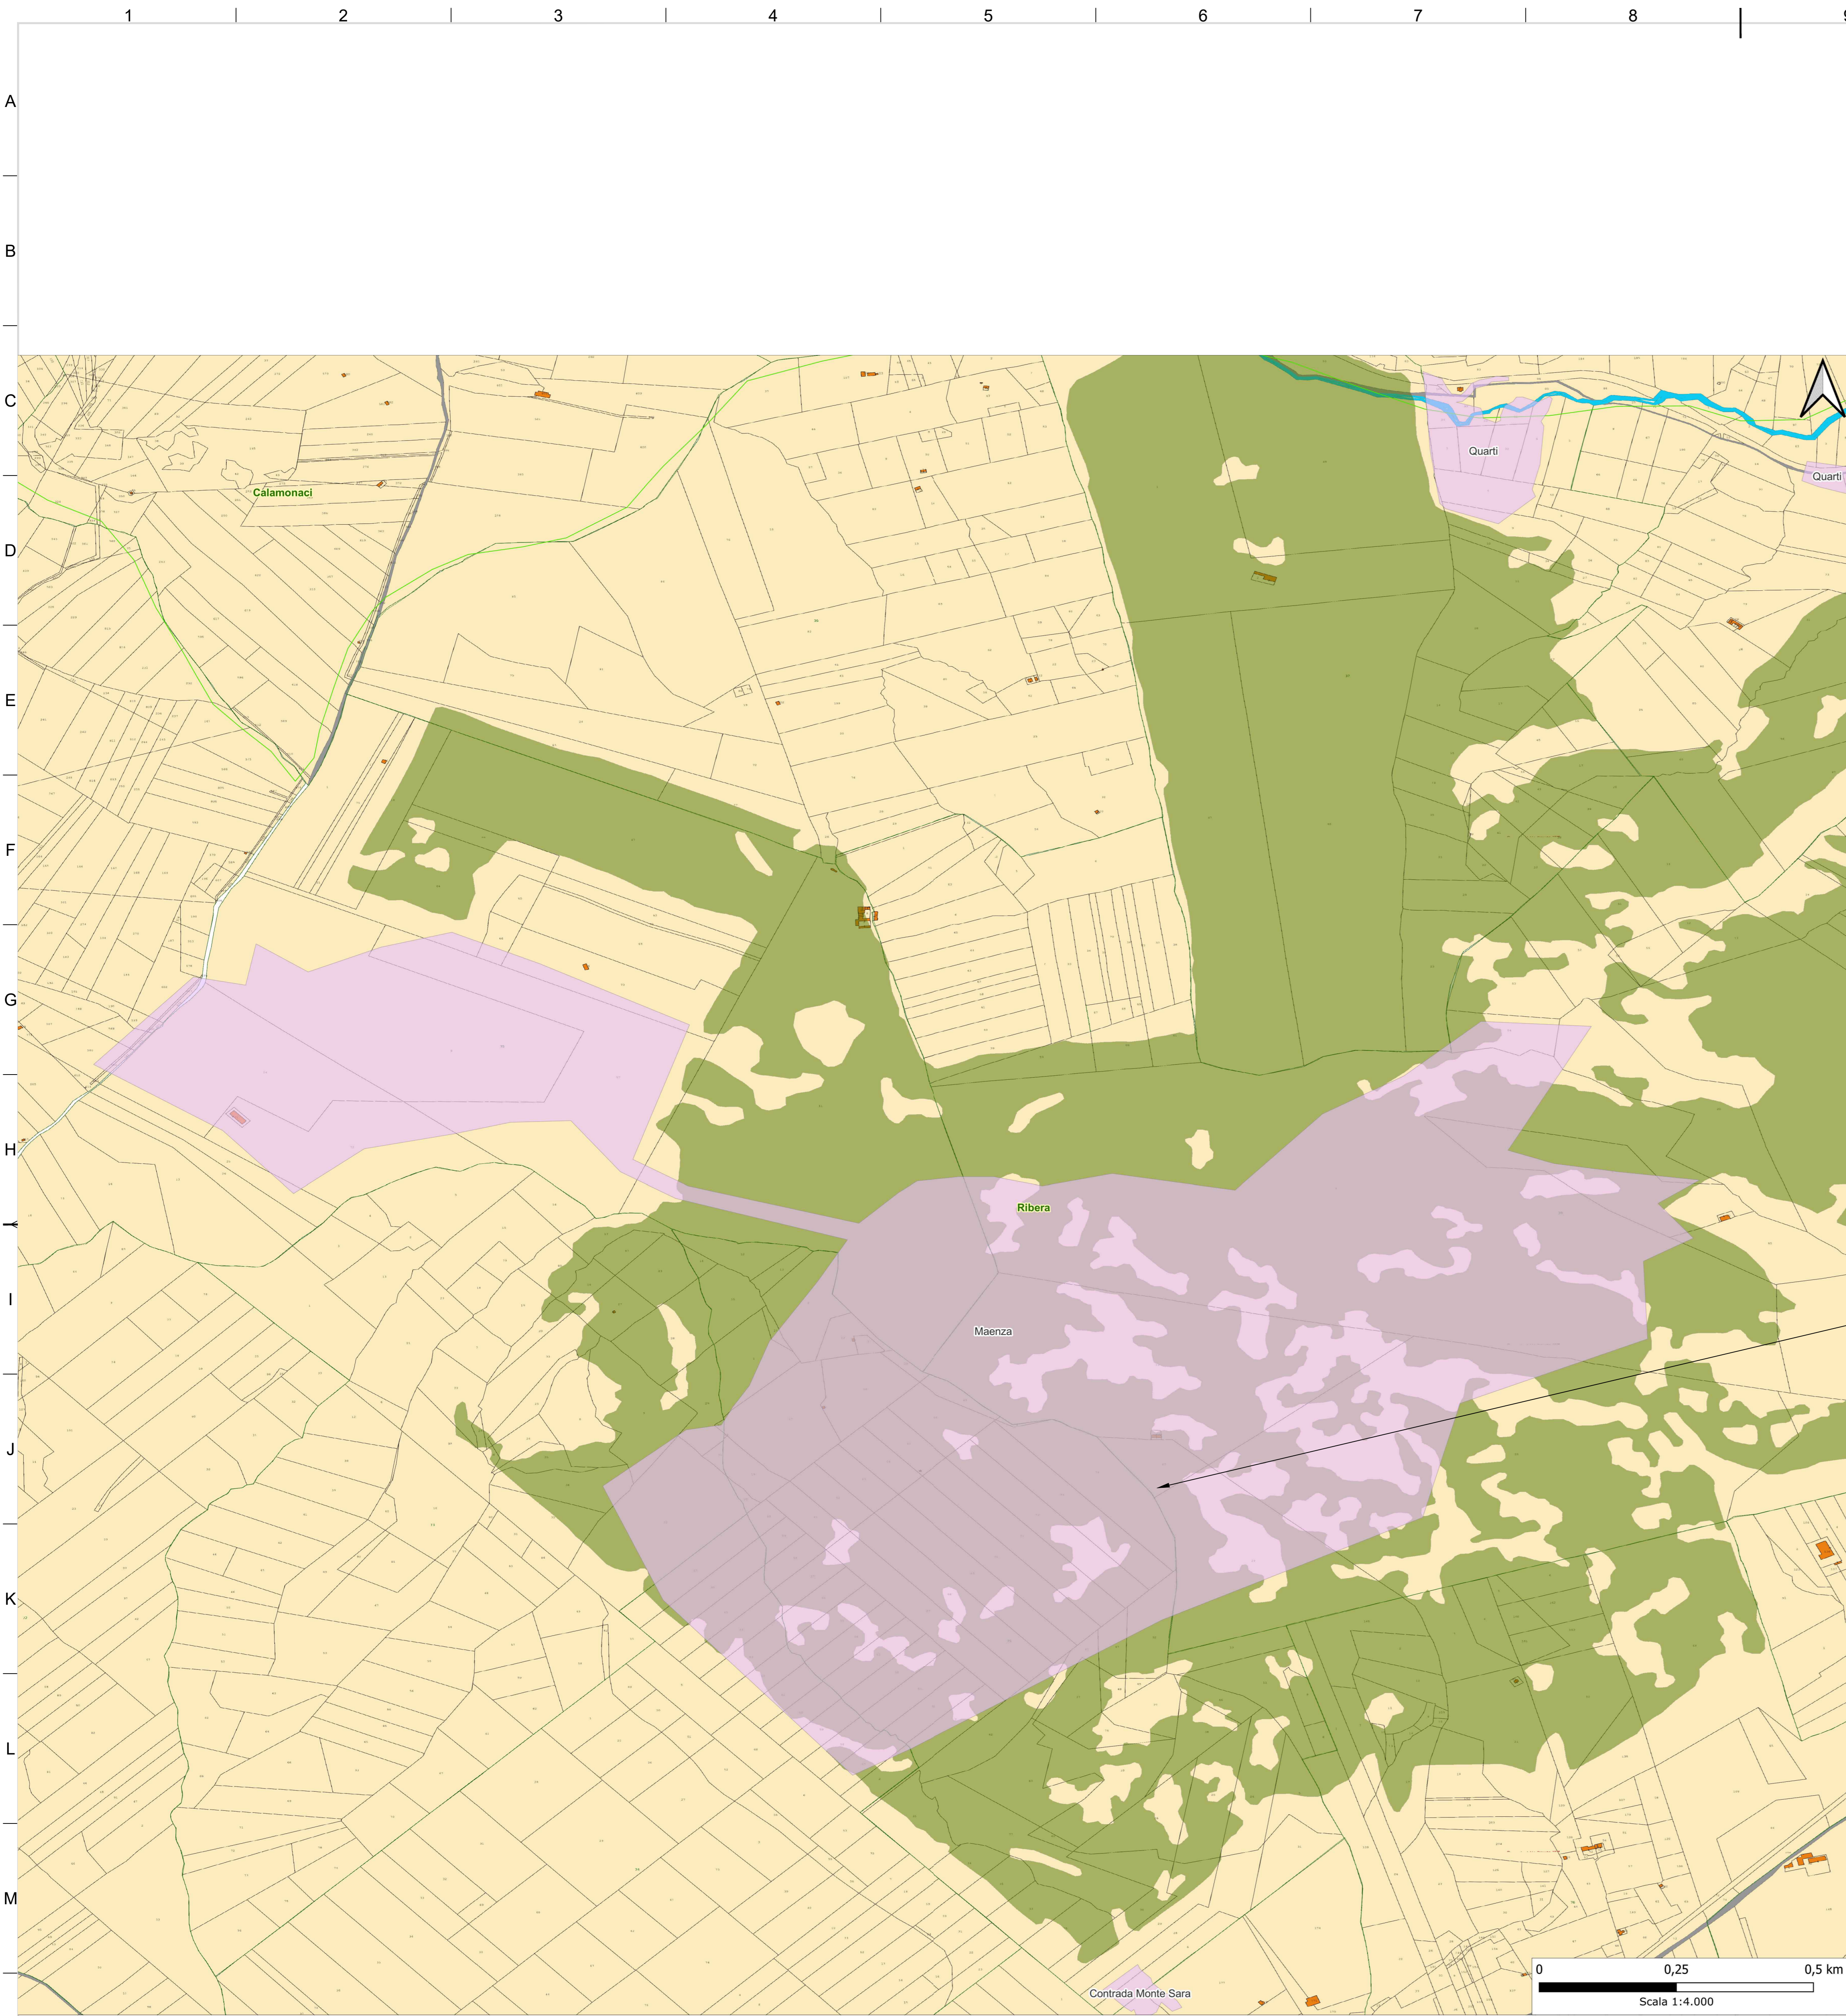

LUOGO INCENDIO	DATA INCENDIO	COMUNE	FOGLIO	PARTELLA	COLTURA	DIMENSIONE PARTELLA			AREA INCENDIATA	AREA BOSCATATA	VINCOLO 5 ANNI	VINCOLO 10 ANNI	VINCOLO 15 ANNI
						ha	mq	sq					
			35	25	uliv-sem	1	78	51	13051	NO			
					pascolo	0	3	9					
			35	24	semiativo	7	87	32	80907	NO			
					pascolo arb	1	39	8					
			35	72	pascolo	0	16	57	67653	NO			
					semiativo	6	85	65					
			35	9	semiativo	16	52	5	114625	NO			
					pascolo arb	1	91	15					
			35	57	pascolo arb	0	88	42	104888	NO			
					semiativo	13	95	58					
			35	11	semiativo	37	31	20	80285	SI			
			39	8	bosco alto	76	40	60	426937	SI			
			39	20	bosco alto	7	14	20	2516	SI			
			39	54	bosco alto	1	74	20	205	SI			
			39	9	bosco alto	5	74	80	20506	SI			
			39	23	bosco alto	21	59	60	178621	SI			
			39	29	bosco alto	10	14	0	80085	SI			
			75	32	semiativo	1	61	60	13254	SI			
			75	47	semiativo	0	65	50	6262	SI			
			75	41	semiativo	0	50	80	5056	SI			
			75	37	pascolo	1	24	0	5084	SI			
			75	48	pascolo	0	31	70	520	SI			
			75	42	semiativo	2	12	33	14741	SI			
			74	66	semiativo	1	54	50	12739	SI			
			74	67	semiativo	1	64	60	13196	SI			
			73	37	semiativo	6	47	60	39602	SI			
			73	31	semiativo	0	14	0	668	SI			
			75	19	semiativo	0	83	60	7811	SI			
			75	17	semiativo	3	43	0	30745	SI			
			75	1	semiativo	2	2	60	1252	SI			
			75	2	pascolo	2	28	50	5178	SI			
			95	165	uliv-sgr	2	85	81	8444	SI			
			39	23	bosco alto	21	59	60	tutta	SI			
			39	25	bosco alto	1	36	40	tutta	SI			
			75	60	semiativo	0	31	60	tutta	SI			
			75	49	pascolo	0	42	50	tutta	SI			
			75	74	semiativo	3	59	40	tutta	SI			
			75	73	semiativo	2	90	20	tutta	SI	24.02.2028	24.07.2033	24.12.2038
			75	71	semiativo	2	90	20	tutta	SI			
			75	72	semiativo	2	90	20	tutta	SI			
			75	70	semiativo	2	90	20	tutta	SI			
			75	69	semiativo	2	90	20	tutta	SI			
			75	68	semiativo	2	90	20	tutta	SI			
			75	67	semiativo	2	90	20	tutta	SI			
			75	7	semiativo	1	11	60	tutta	SI			
			75	50	semiativo	1	7	60	tutta	SI			
			75	51	semiativo	1	13	60	tutta	SI			
			75	52	semiativo	1	13	60	tutta	SI			
			75	53	semiativo	1	10	60	tutta	SI			
			75	54	semiativo	1	10	0	tutta	SI			
			75	55	semiativo	1	6	80	tutta	SI			
			75	56	semiativo	0	95	80	tutta	SI			
			75	57	semiativo	0	76	0	tutta	SI			
			75	58	semiativo	0	68	0	tutta	SI			
			75	62	semiativo	0	97	0	tutta	SI			
			75	61	semiativo	0	97	0	tutta	SI			
			75	63	semiativo	0	97	0	tutta	SI			
			75	64	semiativo	0	97	0	tutta	SI			
			75	65	semiativo	0	97	0	tutta	SI			
			75	66	semiativo	1	57	35	tutta	SI			
			75	3	fabbr rurale	0	16	30	tutta	SI			
			75	22	sem arb	0	66	70	tutta	SI			
			75	16	mandorleto	2	17	20	tutta	SI			
			75	59	semiativo	0	41	60	tutta	SI			
			75	20	semiativo	0	14	80	tutta	SI			
			74	65	semiativo	1	28	0	10786	SI			
			74	64	semiativo	1	19	90	9967	SI			
			74	63	semiativo	1	0	20	8515	SI			
			74	62	semiativo	0	89	0	7122	SI			
			74	61	semiativo	0	85	80	7236	SI			
			74	60	semiativo	0	85	20	6918	SI			
			74	59	semiativo	0	82	20	7238	SI			
			74	58	semiativo	0	82	20	6995	SI			
			74	57	semiativo	0	88	20	8059	SI			
			74	2	pascolo	0	84	20	7301	SI			

LEGENDA

- INCENDIO 2022
- CARTA FORESTALE L.R. 16/96

REGIONE SICILIA
PROVINCIA DI AGRIGENTO
COMUNE DI RIBERA

CATASTO DEI SOPRASSUOLI PERCORSI DAL FUOCO

REVISIONI

01	04/03/2023	PRIMA EMISSIONE ELABORATO	Dario D'Angelo
REV	DATA	DESCRIZIONE	REDAITTO

Comune di Ribera (AG)

Architetto Urbanista Dario D'Angelo
Via Luca n. 25 - 92016 Ribera (AG)
dario.adangelo@pec.it tel. 3202710548

6/21 AB VARIE

CATASTO DEI SOPRASSUOLI PERCORSI DAL FUOCO
ANNO 2022