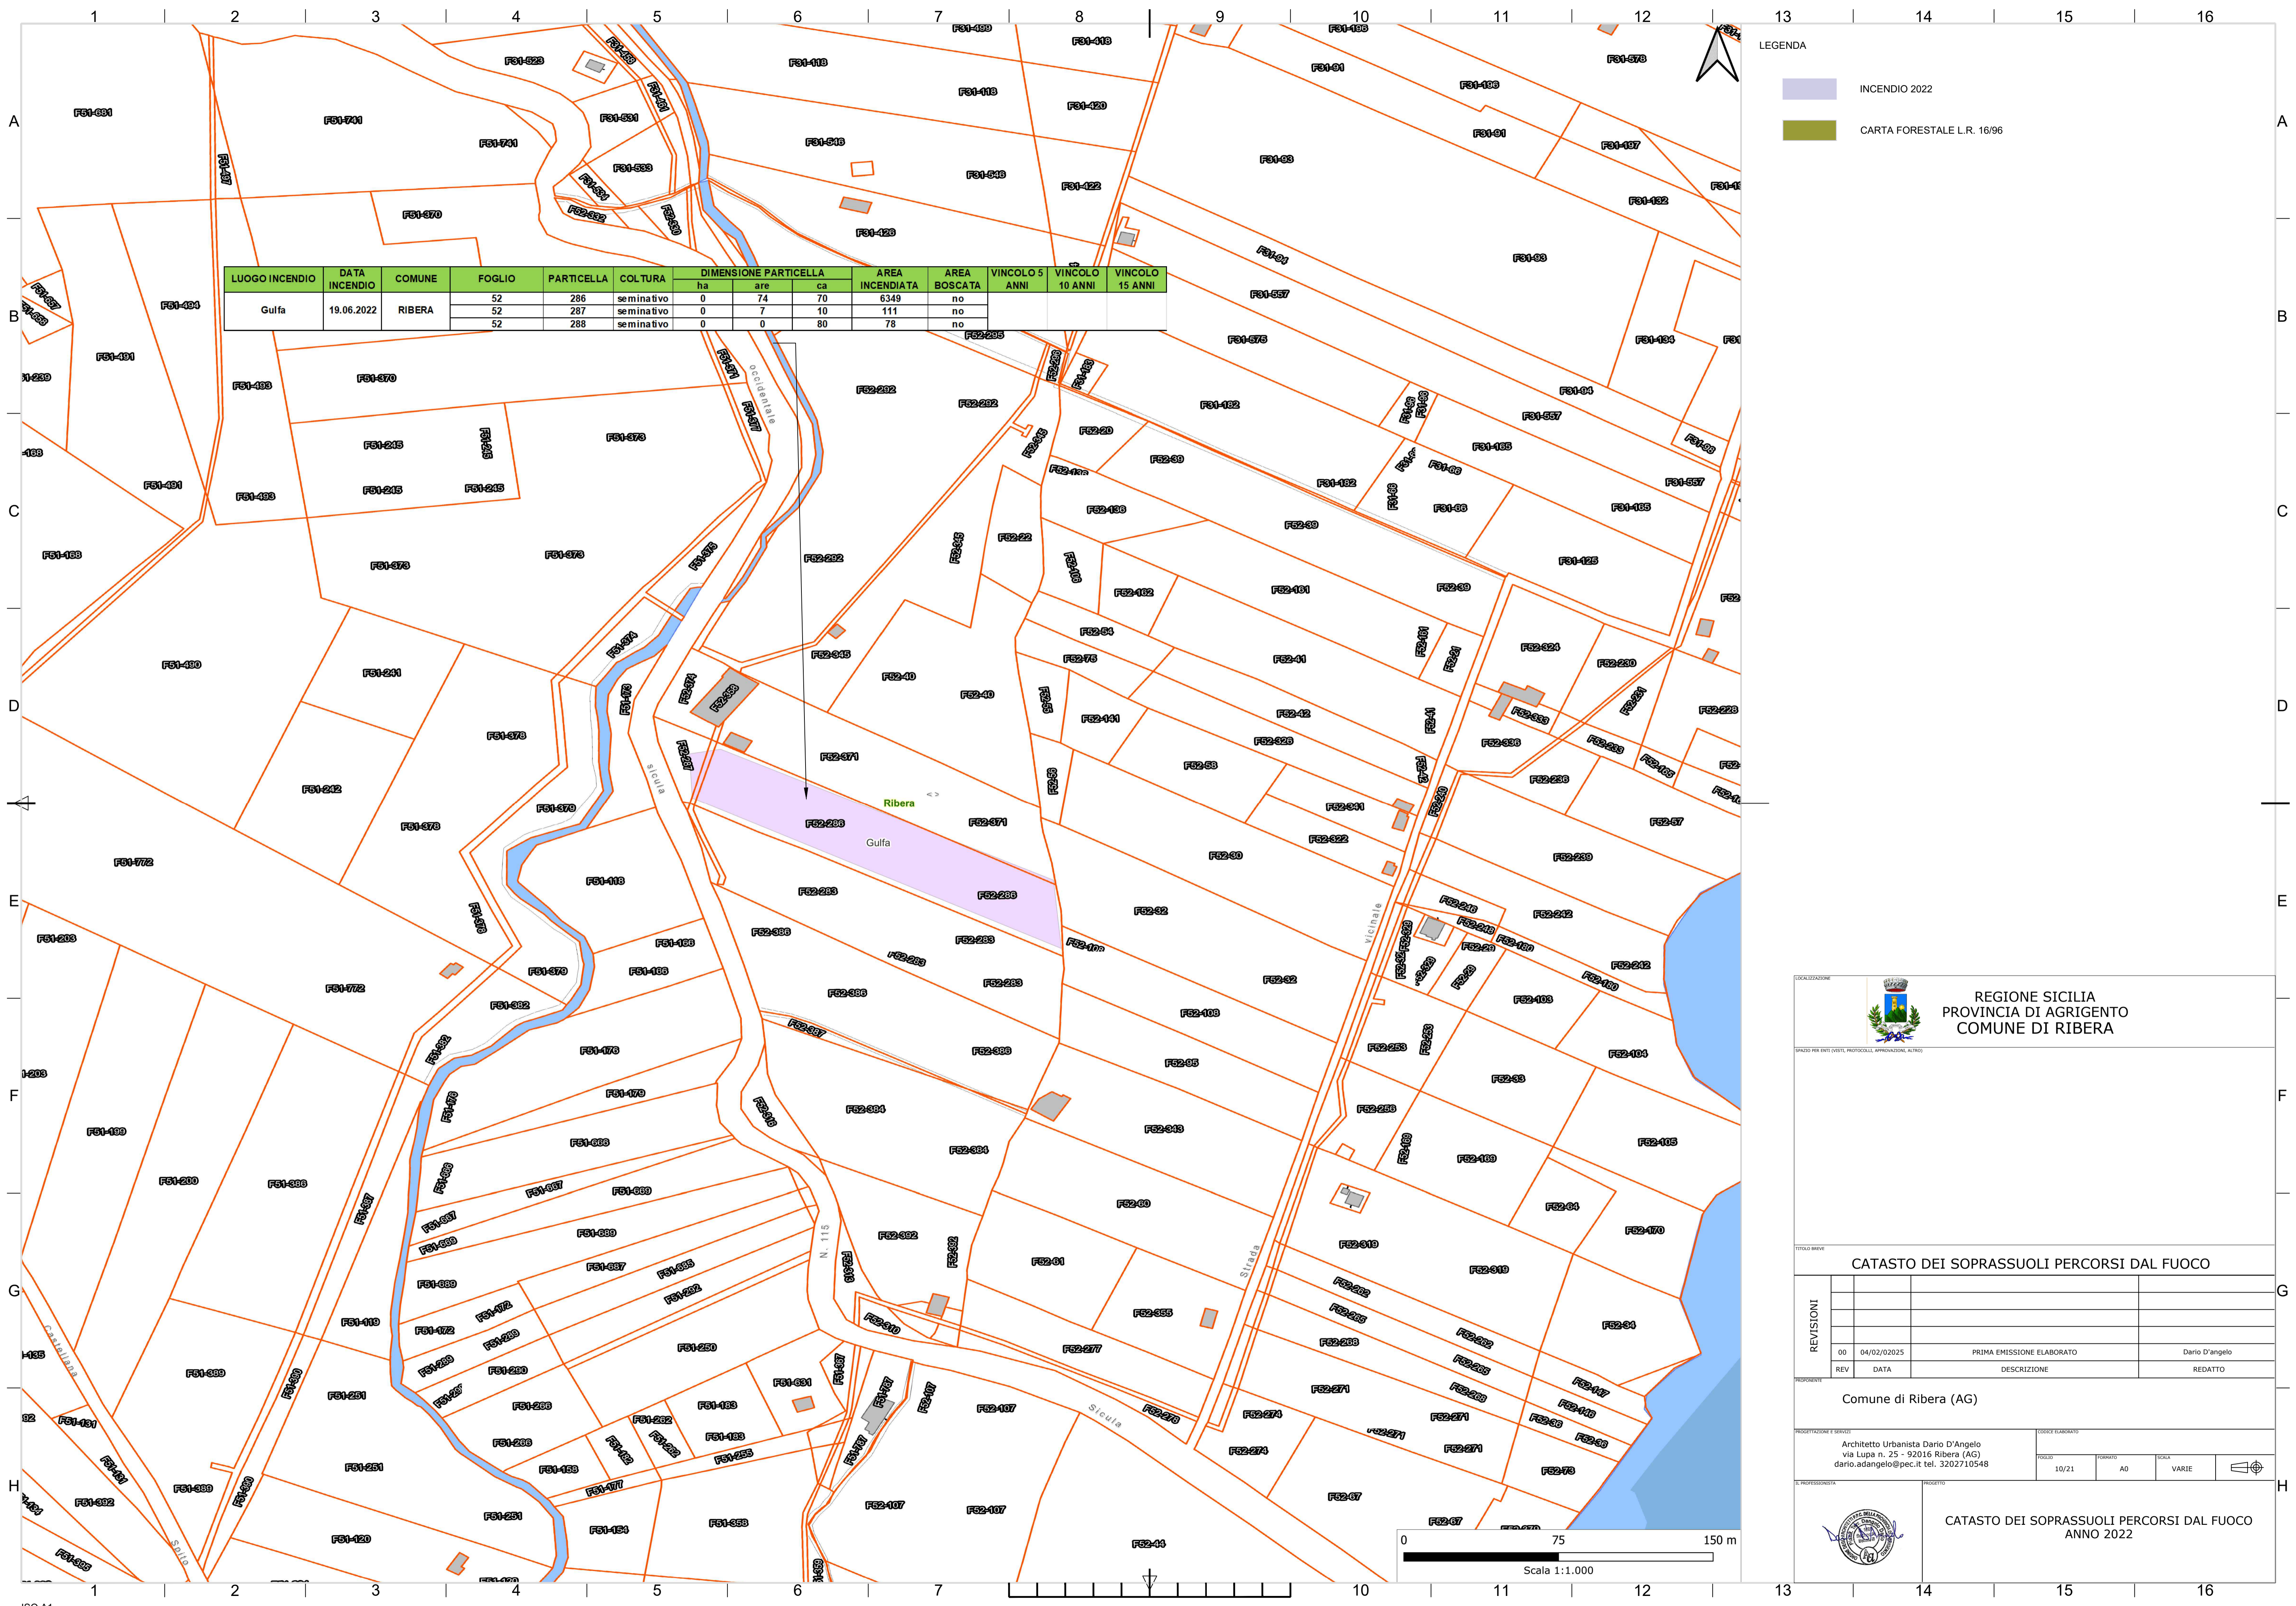

LUOGO INCENDIO	DATA INCENDIO	COMUNE	FOGLIO	PARTICELLA	COLTURA	DIMENSIONE PARTICELLA			AREA INCENDIATA	AREA BOSCATI	VINCOLO 5 ANNI	VINCOLO 10 ANNI	VINCOLO 15 ANNI
						ha	are	ca					
Gulfa	19.06.2022	RIBERA	52	286	seminativo	0	74	70	6349	no			
				287	seminativo	0	7	10	111	no			
				288	seminativo	0	0	80	78	no			

LEGENDA

- INCENDIO 2022
- CARTA FORESTALE L.R. 16/96

REGIONE SICILIA
PROVINCIA DI AGRIGENTO
COMUNE DI RIBERA

SPAZIO PER ENTI OSTEI, PROTOCOLLI APPROVAZIONALI, ALTRI

TITOLO MARE
CATASTO DEI SOPRASSUOLI PERCORSI DAL FUOCO

REVISIONI			
00	04/02/2025	PRIMA EMISSIONE ELABORATO	Dario D'angelo
REV	DATA	DESCRIZIONE	REDATTO

Comune di Ribera (AG)

PROGETTAZIONE E SERVIZI
Architetto Urbanista Dario D'Angelo
via Lupa n. 25 - 92016 Ribera (AG)
dario.adangelo@pec.it tel. 3202710548

FOGLIO 10/21   FORMATO AG   USCA   VARIE

CATASTO DEI SOPRASSUOLI PERCORSI DAL FUOCO ANNO 2022