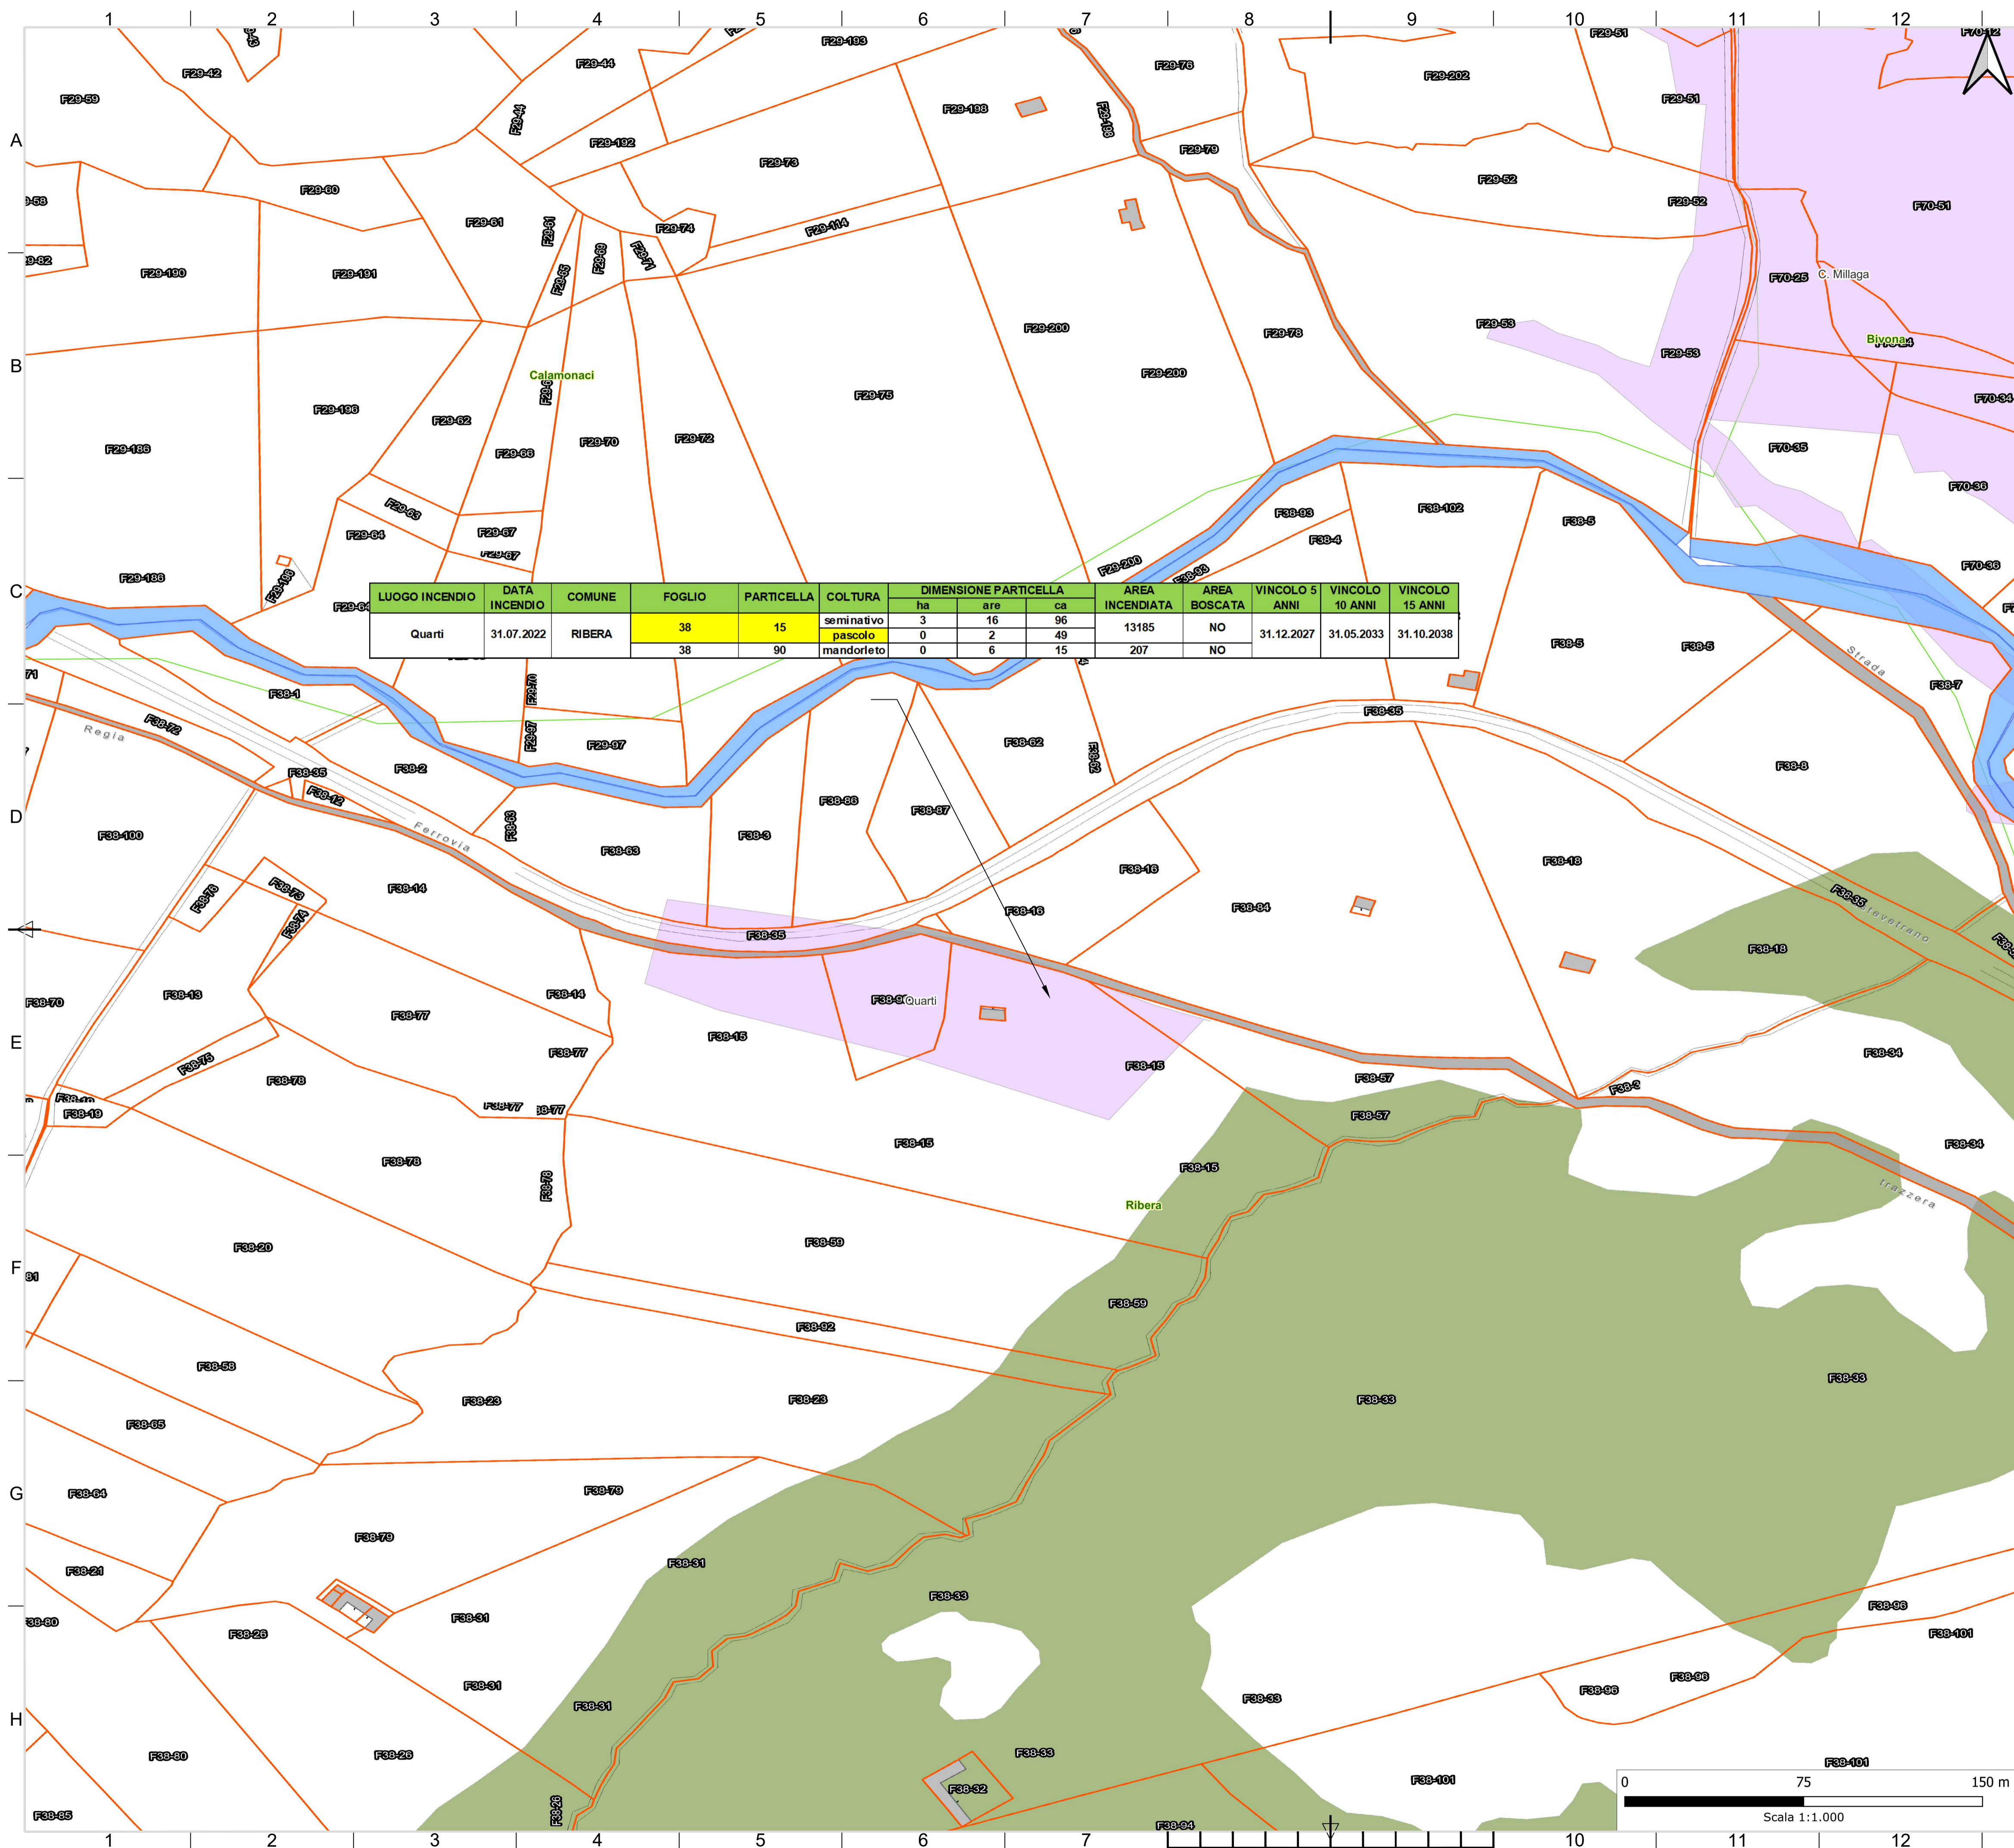

IL PROFESSIONISTA

CATASTO DEI SOPRASSUOLI PERCORSI DAL FUOCO
ANNO 2022

ISO A1

Scala 1:1.000

LUOGO INCENDIO	DATA INCENDIO	COMUNE	FOGLIO	PARTICELLA	COLTURA	DIMENSIONE PARTICELLA			AREA INCENDIATA	AREA BOSCATI	VINCOLO 5 ANNI	VINCOLO 10 ANNI	VINCOLO 15 ANNI
						ha	are	ca					
Quarti	31.07.2022	RIBERA	38	15	seminativo	3	16	96	13185	NO	31.12.2027	31.05.2033	31.10.2038
					pascolo	0	2	49					
					mandorleto	0	6	15	207	NO			