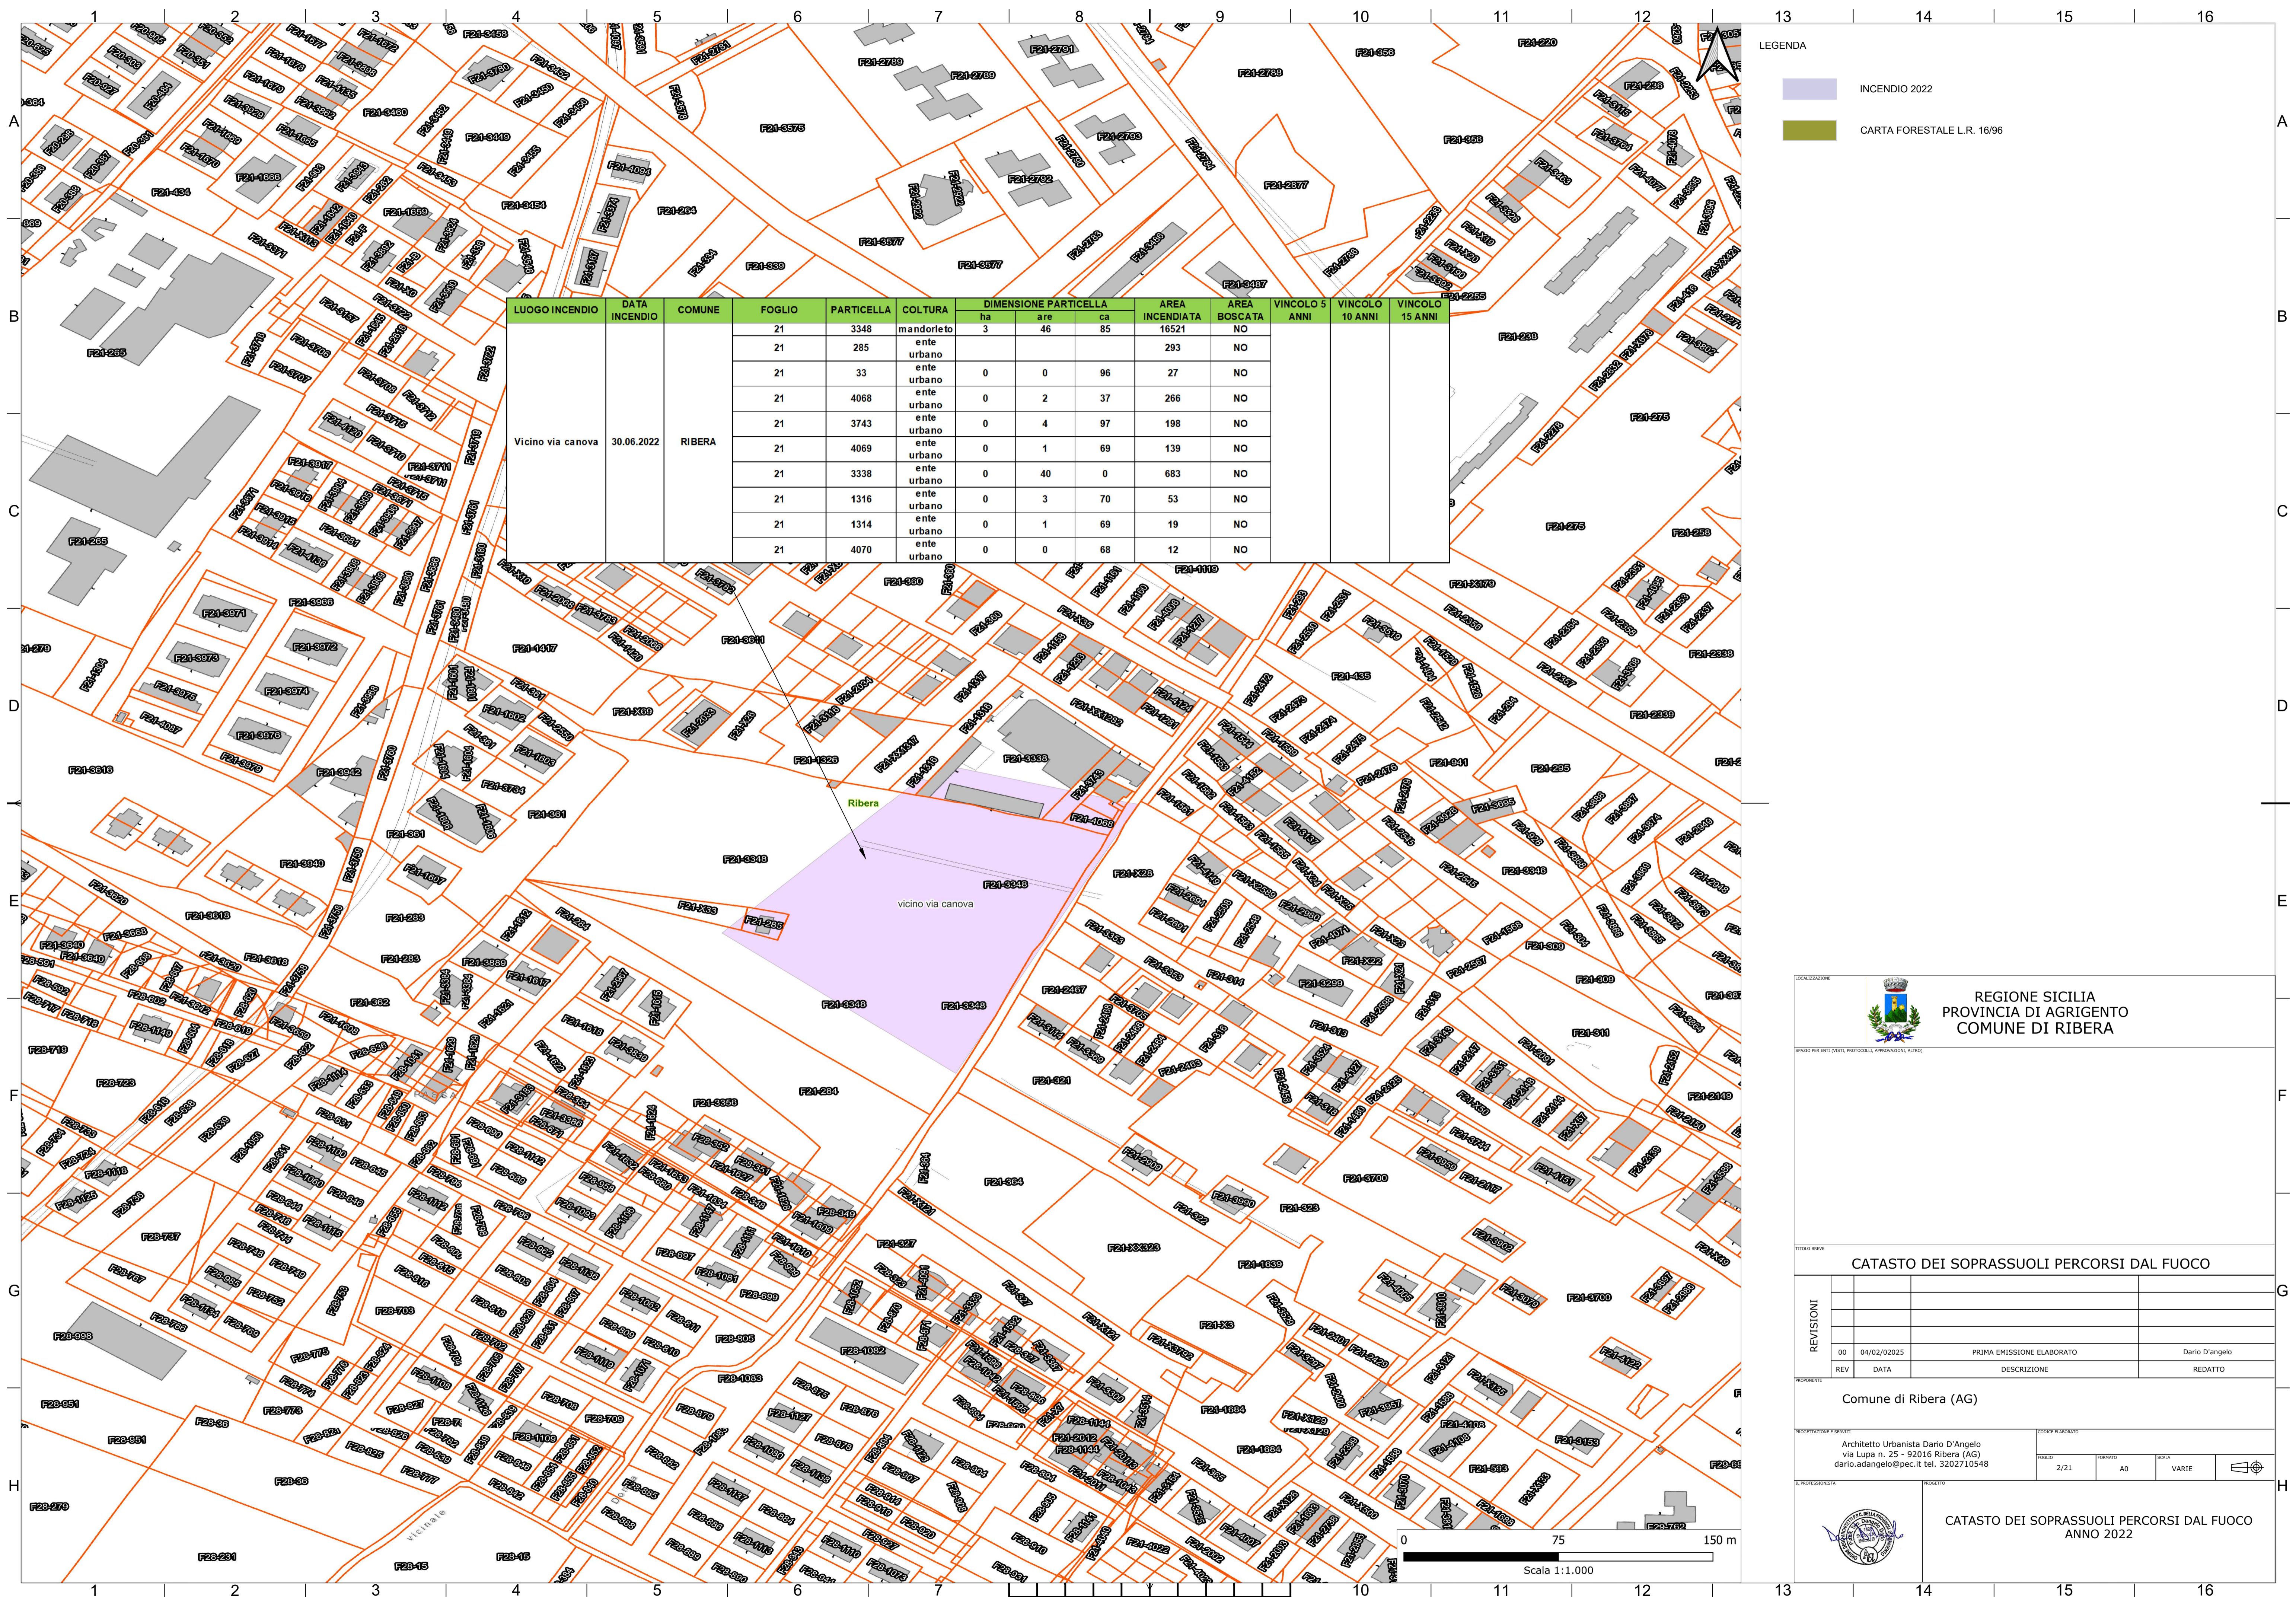

IL PROFESSIONISTA

FOGLIO (ELENCO)
 FOGLIO: 1/21 FORMATO: AG USUA: VARIE

CATASTO DEI SOPRASSUOLI PERCORSI DAL FUOCO
 ANNO 2022

0 75 150 m
 Scala 1:1.000

LUOGO INCENDIO	DATA INCENDIO	COMUNE	FOGLIO	PARTICELLA	COLTURA	DIMENSIONE PARTICELLA			AREA INCENDIATA	AREA BOSCATATA	VINCOLO 5 ANNI	VINCOLO 10 ANNI	VINCOLO 15 ANNI
						ha	are	ca					
Vicino via canova	30.06.2022	RIBERA	21	3348	mandorieto	3	46	85	16521	NO			
			21	285	ente urbano				293	NO			
			21	33	ente urbano	0	0	96	27	NO			
			21	4068	ente urbano	0	2	37	266	NO			
			21	3743	ente urbano	0	4	97	198	NO			
			21	4069	ente urbano	0	1	69	139	NO			
			21	3338	ente urbano	0	40	0	683	NO			
			21	1316	ente urbano	0	3	70	53	NO			
			21	1314	ente urbano	0	1	69	19	NO			
21	4070	ente urbano	0	0	68	12	NO						